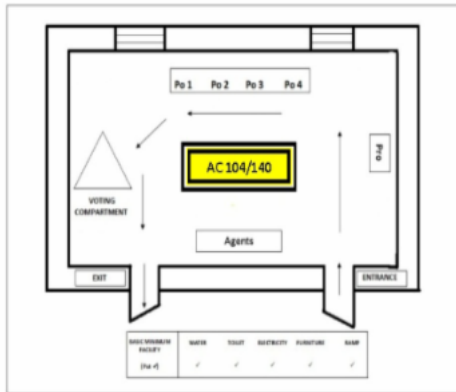

নির্বাচক নিবন্ধন আধিকারিকের স্বাক্ষর

Nazri Naksha

Shri Hari Shishu Bhaban-1
104 NAIHATI A/C PART NO-143

Google Map View

Polling Station Building Front View

Polling Station Front View

Cad View

Key MAP View