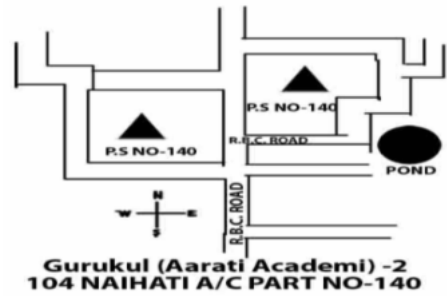

নির্বাচক নিবন্ধন আধিকারিকের স্বাক্ষর

Nazri Naksha

Shri Hari Shishu Bhaban-1
104 NAIHATI A/C PART NO-143

Google Map View

Polling Station Building Front View

Polling Station Front View

Cad View

Key MAP View