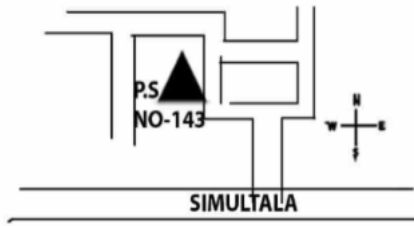

Nazri Naksha