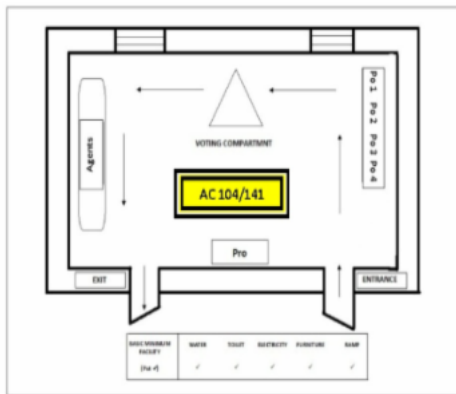

Cad View

Key MAP View