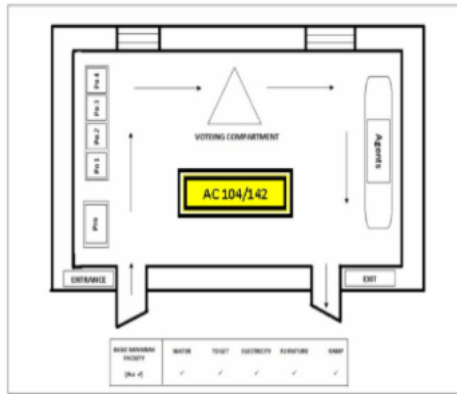

নির্বাচক নিবন্ধন আধিকারিকের স্বাক্ষর

Nazri Naksha

Google Map View

Polling Station Building Front View

Polling Station Front View

Cad View

Key MAP View

বিধানসভা নির্বাচনক্ষেত্রের নং, নাম : 104-নৈহাটী  
ভাগ নং, নাম : 1-অরবিন্দ পল্লী.