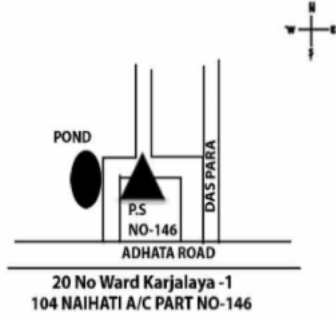

Nazri Naksha