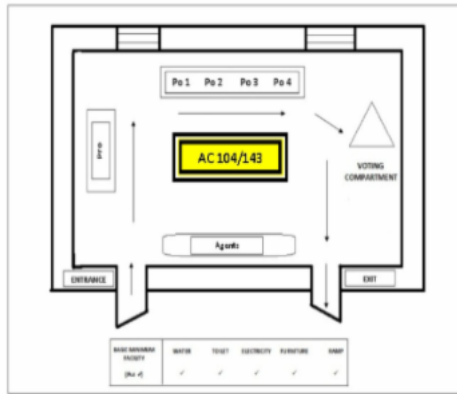

নির্বাচক নিবন্ধন আধিকারিকের স্বাক্ষর

Nazri Naksha

Google Map View

Polling Station Building Front View

Polling Station Front View

Cad View

Key MAP View

Shri Hari Shishu Bhaban-1
104 NAIHATI A/C PART NO-143