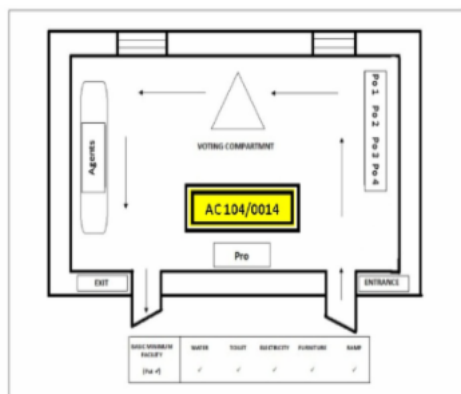

নির্বাচক নিবন্ধন আধিকারিকের স্বাক্ষর

Nazri Naksha

Google Map View

Polling Station Building Front View

Polling Station Front View

Cad View

Key MAP View

বিধানসভা নির্বাচনক্ষেত্রের নং, নাম : 104-নৈহাটী
ভাগ নং, নাম : 1-পশ্চিম পাড়া(আংশিক)