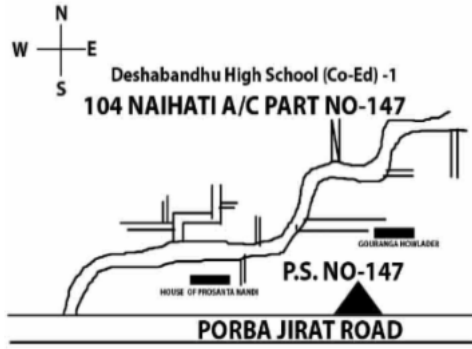

Nazri Naksha