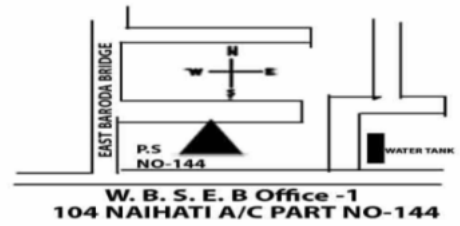

Key MAP View