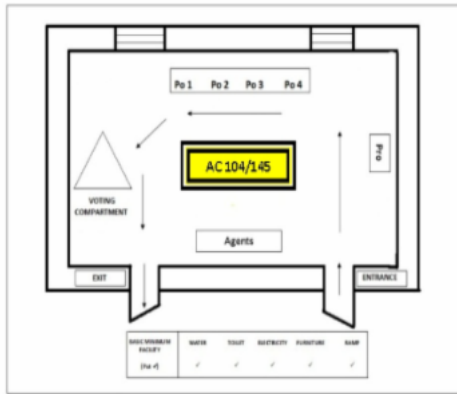

নির্বাচক নিবন্ধন আধিকারিকের স্বাক্ষর

Nazri Naksha

Google Map View

Polling Station Building Front View

Polling Station Front View

Cad View

Key MAP View

1 নাম : শুভ্রা স্বামীর নাম: বিকাশ রায় বাড়ির নং : n0190 বয়স : 49 লিঙ্গ : মহিলা	FKY0662155 ফটো উপলব্ধ	2 নাম : মঞ্জুলা অধিকারী স্বামীর নাম: দুলাল অধিকারী বাড়ির নং : n0144 বয়স : 68 লিঙ্গ : মহিলা	FKY0473066 ফটো উপলব্ধ	3 নাম : দীপক অধিকারী পিতার নাম: দুলাল অধিকারী বাড়ির নং : n0144 বয়স : 52 লিঙ্গ : পুরুষ	FKY0473074 ফটো উপলব্ধ
4 নাম : পুষ্প অধিকারী স্বামীর নাম: দীপক অধিকারী বাড়ির নং : n0144 বয়স : 46 লিঙ্গ : মহিলা	IQN0501486 ফটো উপলব্ধ	5 নাম : সুমন অধিকারী পিতার নাম: দুলাল অধিকারী বাড়ির নং : n0144 বয়স : 47 লিঙ্গ : পুরুষ	FKY3438892 ফটো উপলব্ধ	6 নাম : সম্পা অধিকারী স্বামীর নাম: সুমন অধিকারী বাড়ির নং : n0144 বয়স : 50 লিঙ্গ : মহিলা	CRZ2030849 ফটো উপলব্ধ
7 নাম : জীতেন অধিকারী পিতার নাম: জীবন কৃষ্ণ অধিকারী বাড়ির নং : 67/A বয়স : 63 লিঙ্গ : পুরুষ	IQN0501619 ফটো উপলব্ধ	8 নাম : মামনি অধিকারী স্বামীর নাম: জীতেন অধিকারী বাড়ির নং : 67/A বয়স : 52 লিঙ্গ : মহিলা	IQN0229401 ফটো উপলব্ধ	9 নাম : মেহা অধিকারী পিতার নাম: জীতেন অধিকারী বাড়ির নং : 1 বয়স : 20 লিঙ্গ : মহিলা	IQN1310655 ফটো উপলব্ধ
10 নাম : পাপিয়া গোস্বামী আচার্য স্বামীর নাম: সুদীপ আচার্য বাড়ির নং : 2এ.যোগমায়াঅ্যাপার্টমেন্ট বয়স : 57 লিঙ্গ : মহিলা	FKY3897766 ফটো উপলব্ধ	11 নাম : মৌসুমী অধিকারী পিতার নাম: দুলাল অধিকারী বাড়ির নং : - বয়স : 42 লিঙ্গ : মহিলা	FKY3449147 ফটো উপলব্ধ	12 নাম : অমল কুমার অধিকারী পিতার নাম: জীতেন অধিকারী বাড়ির নং : অরবিন্দ পল্লি বয়স : 57 লিঙ্গ : পুরুষ	IQN0691808 ফটো উপলব্ধ
13 নাম : সায়ন আচার্য পিতার নাম: সোমনাথ আচার্য বাড়ির নং : এন0156 বয়স : 23 লিঙ্গ : পুরুষ	IQN1175876 ফটো উপলব্ধ	14 নাম : সোমনাথ আচার্য পিতার নাম: সিদ্ধেশ্বর আচার্য বাড়ির নং : n0156 বয়স : 68 লিঙ্গ : পুরুষ	FKY0473140 ফটো উপলব্ধ	15 নাম : সুদীপ আচার্য পিতার নাম: সিদ্ধেশ্বর আচার্য বাড়ির নং : n0156 বয়স : 66 লিঙ্গ : পুরুষ	FKY0473157 ফটো উপলব্ধ
16 নাম : নির্মল কুন্ডু পিতার নাম: বীর্ভদ্র লাল কুন্ডু বাড়ির নং : n0049 বয়স : 69 লিঙ্গ : পুরুষ	FKY1014034 ফটো উপলব্ধ	17 নাম : মিতালী কুন্ডু স্বামীর নাম: নির্মল কুন্ডু বাড়ির নং : . বয়স : 59 লিঙ্গ : মহিলা	FKY3782554 ফটো উপলব্ধ	18 নাম : ঋজু কুন্ডু পিতার নাম: বিমল কুন্ডু বাড়ির নং : n0049 বয়স : 28 লিঙ্গ : পুরুষ	IQN0909762 ফটো উপলব্ধ
19 নাম : কৃষ্ণা কুন্ডু স্বামীর নাম: বিমল কুন্ডু বাড়ির নং : n0049 বয়স : 60 লিঙ্গ : মহিলা	FKY0473256 ফটো উপলব্ধ	20 নাম : গৌপীনাথ কুন্ডু পিতার নাম: বিমল কুন্ডু বাড়ির নং : n0049 বয়স : 36 লিঙ্গ : পুরুষ	IQN0134197 ফটো উপলব্ধ	21 নাম : সোমেন কুন্ডু পিতার নাম: বিনয় কুন্ডু বাড়ির নং : n0127 বয়স : 44 লিঙ্গ : পুরুষ	FKY1928597 ফটো উপলব্ধ
22 নাম : স্বর্নাংশু কুন্ডু পিতার নাম: নির্মল কুন্ডু বাড়ির নং : . বয়স : 36 লিঙ্গ : পুরুষ	IQN0327445 ফটো উপলব্ধ	23 নাম : সমরজিৎ গোপ পিতার নাম: সঞ্জীত কুমার গোপ বাড়ির নং : 1142,নেশনল পার্ক নৈহাটী (এম) বয়স : 65 লিঙ্গ : পুরুষ	FKY0473330 ফটো উপলব্ধ	24 নাম : কৃষ্ণা গোপ স্বামীর নাম: সমরজিৎ গোপ বাড়ির নং : নেশনল পার্ক,নৈহাটী (এম) বয়স : 63 লিঙ্গ : মহিলা	FKY0473348 ফটো উপলব্ধ
25 নাম : শুভজিৎ গোপ পিতার নাম: সমরজিৎ গোপ বাড়ির নং : n0093 বয়স : 38 লিঙ্গ : পুরুষ	FKY3664380 ফটো উপলব্ধ	26 নাম : সারজিত কুমার গোস্বামী পিতার নাম: সুধীর কুমার গোস্বামী বাড়ির নং : n0020 বয়স : 78 লিঙ্গ : পুরুষ	FKY0473371 ফটো উপলব্ধ	27 নাম : বেলা গোস্বামী স্বামীর নাম: সারজিত কুমার গোস্বামী বাড়ির নং : n0020 বয়স : 70 লিঙ্গ : মহিলা	FKY0473389 ফটো উপলব্ধ
28 নাম : সুজিত গোস্বামী পিতার নাম: সুধীর কুমার গোস্বামী বাড়ির নং : 733 বয়স : 65 লিঙ্গ : পুরুষ	FKY0473397 ফটো উপলব্ধ	29 নাম : কৃষ্ণা গোস্বামী স্বামীর নাম: সুজিৎ গোস্বামী বাড়ির নং : 733 বয়স : 51 লিঙ্গ : মহিলা	FKY0473405 ফটো উপলব্ধ	30 নাম : সাগ্নিক গোস্বামী পিতার নাম: সুজিৎ গোস্বামী বাড়ির নং : 733 বয়স : 29 লিঙ্গ : পুরুষ	IQN0796557 ফটো উপলব্ধ