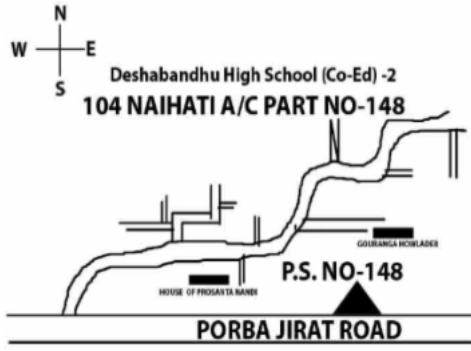

Nazri Naksha