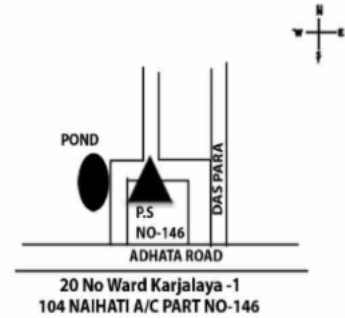

নির্বাচক নিবন্ধন আধিকারিকের স্বাক্ষর

Nazri Naksha

Google Map View

Polling Station Building Front View

Polling Station Front View

Cad View

Key MAP View

1 নাম : মৌসুমী চক্রবর্তী স্বামীর নাম: পঙ্কজ চক্রবর্তী বাড়ির নং : 6 নং বয়স : 46 লিঙ্গ : মহিলা	IQN1101070 ফটো উপলব্ধ	2 নাম : শৈবাল ঘোষ অন্যান্য: বেবি ঘোষ বাড়ির নং : ০০০০ ০০.০০, ০০০০ ০০০০, বয়স : 56 লিঙ্গ : পুরুষ	RSC4511937 ফটো উপলব্ধ	3 নাম : আন্বা অধিকারী পিতার নাম: শংকর অধিকারী বাড়ির নং : 6নং বয়স : 50 লিঙ্গ : মহিলা	FKY1628908 ফটো উপলব্ধ
4 নাম : মির্ঠন অধিকারী পিতার নাম: গৌর অধিকারী বাড়ির নং : 1 বয়স : 39 লিঙ্গ : পুরুষ	FKY3451341 ফটো উপলব্ধ	5 নাম : কল্পনা (সাহা) দাস স্বামীর নাম: বিশ্বজিৎ দাস বাড়ির নং : 6 no বয়স : 40 লিঙ্গ : মহিলা	IQN0910216 ফটো উপলব্ধ	6 নাম : মিনতি অধিকারী স্বামীর নাম: গৌর অধিকারী বাড়ির নং : 1 বয়স : 61 লিঙ্গ : মহিলা	FKY0477224 ফটো উপলব্ধ
7 নাম : সুমন অধিকারী পিতার নাম: গৌড় অধিকারী বাড়ির নং : 1 বয়স : 41 লিঙ্গ : পুরুষ	FKY3450178 ফটো উপলব্ধ	8 নাম : অপর্ণা অধিকারী (দাস) স্বামীর নাম: সুমন অধিকারী বাড়ির নং : 1 বয়স : 37 লিঙ্গ : মহিলা	FKY3898186 ফটো উপলব্ধ	9 নাম : গোপাল অধিকারী মায়ের নাম: মিনতী অধিকারী বাড়ির নং : 1 বয়স : 36 লিঙ্গ : পুরুষ	IQN0502047 ফটো উপলব্ধ
10 নাম : শঙ্কর অধিকারী পিতার নাম: সুধীর অধিকারী বাড়ির নং : 1 বয়স : 66 লিঙ্গ : পুরুষ	FKY0477190 ফটো উপলব্ধ	11 নাম : সুনিতা অধিকারী স্বামীর নাম: শঙ্কর অধিকারী বাড়ির নং : 1 বয়স : 61 লিঙ্গ : মহিলা	FKY0477208 ফটো উপলব্ধ	12 নাম : শুভঙ্কর অধিকারী পিতার নাম: শঙ্কর অধিকারী বাড়ির নং : 1 বয়স : 43 লিঙ্গ : পুরুষ	FKY3450160 ফটো উপলব্ধ
13 নাম : পূজা অধিকারী (মন্ডল) স্বামীর নাম: শুভঙ্কর অধিকারী বাড়ির নং : n0047 বয়স : 37 লিঙ্গ : মহিলা	IQN0796607 ফটো উপলব্ধ	14 নাম : দীপেন অধিকারী পিতার নাম: শঙ্কর অধিকারী বাড়ির নং : n0047 বয়স : 30 লিঙ্গ : পুরুষ	IQN0796706 ফটো উপলব্ধ	15 নাম : দীপঙ্কর অধিকারী পিতার নাম: শংকর অধিকারী বাড়ির নং : 1 বয়স : 38 লিঙ্গ : পুরুষ	FKY3897964 ফটো উপলব্ধ
16 নাম : শান্তিরঞ্জন কর্মকার পিতার নাম: সুধীর চন্দ্র কর্মকার বাড়ির নং : n0066 বয়স : 61 লিঙ্গ : পুরুষ	FKY1926286 ফটো উপলব্ধ	17 নাম : আলপনা কর্মকার স্বামীর নাম: শান্তিরঞ্জন কর্মকার বাড়ির নং : n0066 বয়স : 57 লিঙ্গ : মহিলা	FKY1926294 ফটো উপলব্ধ	18 নাম : সুমিত কর্মকার পিতার নাম: শান্তিরঞ্জন কর্মকার বাড়ির নং : n0066 বয়স : 35 লিঙ্গ : পুরুষ	IQN0327775 ফটো উপলব্ধ
19 নাম : বিশ্বনাথ কর্মকার পিতার নাম: হরিদাস কর্মকার বাড়ির নং : এন বয়স : 56 লিঙ্গ : পুরুষ	IQN1065762 ফটো উপলব্ধ	20 নাম : খোকন কুমার বিশ্বাস পিতার নাম: সুরেশ বিশ্বাস বাড়ির নং : n0066 বয়স : 58 লিঙ্গ : পুরুষ	IQN0910174 ফটো উপলব্ধ	21 নাম : শম্পা কর্মকার স্বামীর নাম: বিশ্বজিৎ কর্মকার বাড়ির নং : 1 বয়স : 50 লিঙ্গ : মহিলা	FKY0735928 ফটো উপলব্ধ
22 নাম : সুস্মিতা কর্মকার পিতার নাম: শান্তি রঞ্জন কর্মকার বাড়ির নং : n0066 বয়স : 38 লিঙ্গ : মহিলা	FKY3664901 ফটো উপলব্ধ	23 নাম : বিশ্বজিত কর্মকার পিতার নাম: বিমল কর্মকার বাড়ির নং : 1 বয়স : 54 লিঙ্গ : পুরুষ	FKY0477265 ফটো উপলব্ধ	24 নাম : রনজিত কর্মকার পিতার নাম: বিমল কর্মকার বাড়ির নং : 1 বয়স : 53 লিঙ্গ : পুরুষ	FKY0477273 ফটো উপলব্ধ
25 নাম : বিপাশা কর্মকার পিতার নাম: বিশ্বজিৎ কর্মকার বাড়ির নং : 000 বয়স : 22 লিঙ্গ : মহিলা	IQN1301233 ফটো উপলব্ধ	26 নাম : মামনি কর্মকার(পাল) স্বামীর নাম: বিশ্বনাথ কর্মকার বাড়ির নং : এন বয়স : 50 লিঙ্গ : মহিলা	IQN0444653 ফটো উপলব্ধ	27 নাম : পিয়ালী (দাস) কোঙার স্বামীর নাম: বিজয় কোঙার বাড়ির নং : এন0180 বয়স : 38 লিঙ্গ : মহিলা	FKY3667359 ফটো উপলব্ধ
28 নাম : প্রনব গুপ্ত পিতার নাম: ভূপতী গুপ্ত বাড়ির নং : 1234, সাধনা অপার্টমেন্ট, ফ্ল্যাট 1সি বয়স : 78 লিঙ্গ : পুরুষ	FKY0530022 ফটো উপলব্ধ	29 নাম : নিবেদিতা গুপ্ত স্বামীর নাম: প্রনব গুপ্ত বাড়ির নং : 1234, সাধনা অপার্টমেন্ট, ফ্ল্যাট 1সি বয়স : 73 লিঙ্গ : মহিলা	FKY0530030 ফটো উপলব্ধ	30 নাম : স্বস্তিকা গোস্বামী পিতার নাম: বিবেক গোস্বামী বাড়ির নং : এন01800 বয়স : 21 লিঙ্গ : মহিলা	IQN1262427 ফটো উপলব্ধ