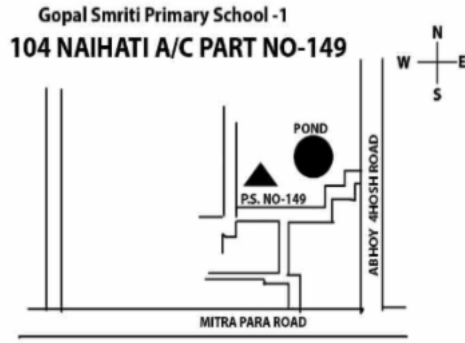

Nazri Naksha