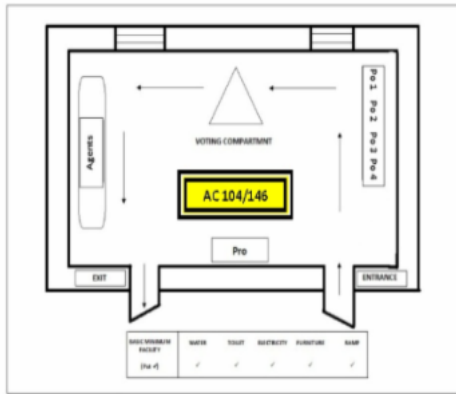

নির্বাচক নিবন্ধন আধিকারিকের স্বাক্ষর

Nazri Naksha

Google Map View

Polling Station Building Front View

Polling Station Front View

Cad View

Key MAP View

1 নাম : মৌসুমী চক্রবর্তী স্বামীর নাম: পঙ্কজ চক্রবর্তী বাড়ির নং : 6 নং বয়স : 46 লিঙ্গ : মহিলা	IQN1101070 ফটো উপলব্ধ	2 নাম : শৈবাল ঘোষ অন্যান্য: বেবি ঘোষ বাড়ির নং : ০০০০ ০০.০০, ০০০০ ০০০০, বয়স : 56 লিঙ্গ : পুরুষ	RSC4511937 ফটো উপলব্ধ	3 নাম : আন্বা অধিকারী পিতার নাম: শংকর অধিকারী বাড়ির নং : 6নং বয়স : 50 লিঙ্গ : মহিলা	FKY1628908 ফটো উপলব্ধ
4 নাম : মির্ঠন অধিকারী পিতার নাম: গৌর অধিকারী বাড়ির নং : 1 বয়স : 39 লিঙ্গ : পুরুষ	FKY3451341 ফটো উপলব্ধ	5 নাম : কল্পনা (সাহা) দাস স্বামীর নাম: বিশ্বজিৎ দাস বাড়ির নং : 6 no বয়স : 40 লিঙ্গ : মহিলা	IQN0910216 ফটো উপলব্ধ	6 নাম : মিনতি অধিকারী স্বামীর নাম: গৌর অধিকারী বাড়ির নং : 1 বয়স : 61 লিঙ্গ : মহিলা	FKY0477224 ফটো উপলব্ধ
7 নাম : সুমন অধিকারী পিতার নাম: গৌড় অধিকারী বাড়ির নং : 1 বয়স : 41 লিঙ্গ : পুরুষ	FKY3450178 ফটো উপলব্ধ	8 নাম : অপর্ণা অধিকারী (দাস) স্বামীর নাম: সুমন অধিকারী বাড়ির নং : 1 বয়স : 37 লিঙ্গ : মহিলা	FKY3898186 ফটো উপলব্ধ	9 নাম : গোপাল অধিকারী মায়ের নাম: মিনতী অধিকারী বাড়ির নং : 1 বয়স : 36 লিঙ্গ : পুরুষ	IQN0502047 ফটো উপলব্ধ
10 নাম : শঙ্কর অধিকারী পিতার নাম: সুধীর অধিকারী বাড়ির নং : 1 বয়স : 66 লিঙ্গ : পুরুষ	FKY0477190 ফটো উপলব্ধ	11 নাম : সুনিতা অধিকারী স্বামীর নাম: শঙ্কর অধিকারী বাড়ির নং : 1 বয়স : 61 লিঙ্গ : মহিলা	FKY0477208 ফটো উপলব্ধ	12 নাম : শুভঙ্কর অধিকারী পিতার নাম: শঙ্কর অধিকারী বাড়ির নং : 1 বয়স : 43 লিঙ্গ : পুরুষ	FKY3450160 ফটো উপলব্ধ
13 নাম : পূজা অধিকারী (মন্ডল) স্বামীর নাম: শুভঙ্কর অধিকারী বাড়ির নং : n0047 বয়স : 37 লিঙ্গ : মহিলা	IQN0796607 ফটো উপলব্ধ	14 নাম : দীপেন অধিকারী পিতার নাম: শঙ্কর অধিকারী বাড়ির নং : n0047 বয়স : 30 লিঙ্গ : পুরুষ	IQN0796706 ফটো উপলব্ধ	15 নাম : দীপঙ্কর অধিকারী পিতার নাম: শংকর অধিকারী বাড়ির নং : 1 বয়স : 38 লিঙ্গ : পুরুষ	FKY3897964 ফটো উপলব্ধ
16 নাম : শান্তিরঞ্জন কর্মকার পিতার নাম: সুধীর চন্দ্র কর্মকার বাড়ির নং : n0066 বয়স : 61 লিঙ্গ : পুরুষ	FKY1926286 ফটো উপলব্ধ	17 নাম : আলপনা কর্মকার স্বামীর নাম: শান্তিরঞ্জন কর্মকার বাড়ির নং : n0066 বয়স : 57 লিঙ্গ : মহিলা	FKY1926294 ফটো উপলব্ধ	18 নাম : সুমিত কর্মকার পিতার নাম: শান্তিরঞ্জন কর্মকার বাড়ির নং : n0066 বয়স : 35 লিঙ্গ : পুরুষ	IQN0327775 ফটো উপলব্ধ
19 নাম : বিশ্বনাথ কর্মকার পিতার নাম: হরিদাস কর্মকার বাড়ির নং : এন বয়স : 56 লিঙ্গ : পুরুষ	IQN1065762 ফটো উপলব্ধ	20 নাম : খোকন কুমার বিশ্বাস পিতার নাম: সুরেশ বিশ্বাস বাড়ির নং : n0066 বয়স : 58 লিঙ্গ : পুরুষ	IQN0910174 ফটো উপলব্ধ	21 নাম : শম্পা কর্মকার স্বামীর নাম: বিশ্বজিৎ কর্মকার বাড়ির নং : 1 বয়স : 50 লিঙ্গ : মহিলা	FKY0735928 ফটো উপলব্ধ
22 নাম : সুস্মিতা কর্মকার পিতার নাম: শান্তি রঞ্জন কর্মকার বাড়ির নং : n0066 বয়স : 38 লিঙ্গ : মহিলা	FKY3664901 ফটো উপলব্ধ	23 নাম : বিশ্বজিত কর্মকার পিতার নাম: বিমল কর্মকার বাড়ির নং : 1 বয়স : 54 লিঙ্গ : পুরুষ	FKY0477265 ফটো উপলব্ধ	24 নাম : রনজিত কর্মকার পিতার নাম: বিমল কর্মকার বাড়ির নং : 1 বয়স : 53 লিঙ্গ : পুরুষ	FKY0477273 ফটো উপলব্ধ
25 নাম : বিপাশা কর্মকার পিতার নাম: বিশ্বজিৎ কর্মকার বাড়ির নং : 000 বয়স : 22 লিঙ্গ : মহিলা	IQN1301233 ফটো উপলব্ধ	26 নাম : মামনি কর্মকার(পাল) স্বামীর নাম: বিশ্বনাথ কর্মকার বাড়ির নং : এন বয়স : 50 লিঙ্গ : মহিলা	IQN0444653 ফটো উপলব্ধ	27 নাম : পিয়ালী (দাস) কোঙার স্বামীর নাম: বিজয় কোঙার বাড়ির নং : এন0180 বয়স : 38 লিঙ্গ : মহিলা	FKY3667359 ফটো উপলব্ধ
28 নাম : প্রনব গুপ্ত পিতার নাম: ভূপতী গুপ্ত বাড়ির নং : 1234, সাধনা অপার্টমেন্ট, ফ্ল্যাট 1সি বয়স : 78 লিঙ্গ : পুরুষ	FKY0530022 ফটো উপলব্ধ	29 নাম : নিবেদিতা গুপ্ত স্বামীর নাম: প্রনব গুপ্ত বাড়ির নং : 1234, সাধনা অপার্টমেন্ট, ফ্ল্যাট 1সি বয়স : 73 লিঙ্গ : মহিলা	FKY0530030 ফটো উপলব্ধ	30 নাম : স্বস্তিকা গোস্বামী পিতার নাম: বিবেক গোস্বামী বাড়ির নং : এন01800 বয়স : 21 লিঙ্গ : মহিলা	IQN1262427 ফটো উপলব্ধ