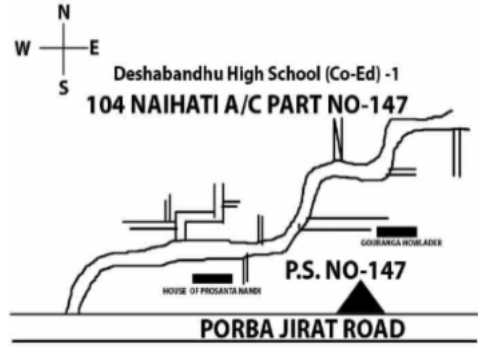

নির্বাচক নিবন্ধন আধিকারিকের স্বাক্ষর

Nazri Naksha

Google Map View

Polling Station Building Front View

Polling Station Front View

Cad View

Key MAP View

বিধানসভা নির্বাচনক্ষেত্রের নং, নাম : 104-নৈহাটী  
ভাগ নং, নাম : 1-৬ নং বিজয়নগর আশু বিশ্বাস পল্লী