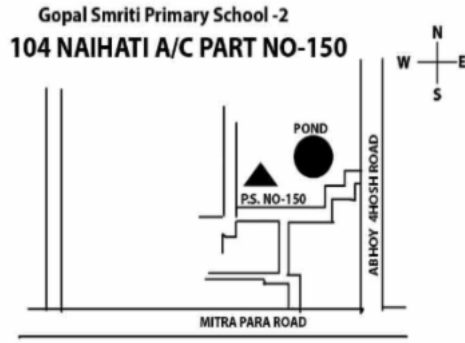

নির্বাচক নিবন্ধন আধিকারিকের স্বাক্ষর

Nazri Naksha

Google Map View

Polling Station Building Front View

Polling Station Front View

Cad View

Key MAP View

বিধানসভা নির্বাচনক্ষেত্রের নং, নাম : 104-নৈহাটী  
ভাগ নং, নাম : 1-৬ নং বিজয়নগর আশু বিশ্বাস পল্লী