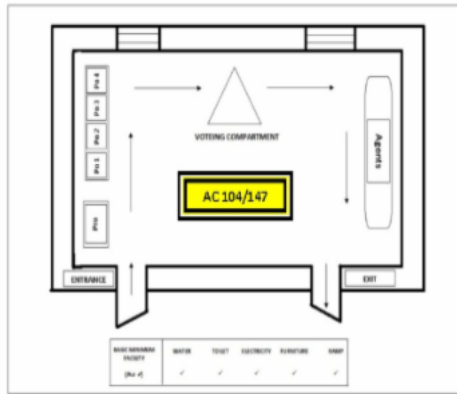

নির্বাচক নিবন্ধন আধিকারিকের স্বাক্ষর

Nazri Naksha

Google Map View

Polling Station Building Front View

Polling Station Front View

Cad View

Key MAP View

বিধানসভা নির্বাচনক্ষেত্রের নং, নাম : 104-নৈহাটী  
ভাগ নং, নাম : 1-৬ নং বিজয়নগর আশু বিশ্বাস পল্লী