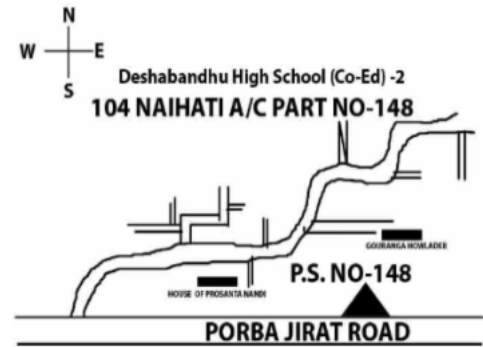

Key MAP View