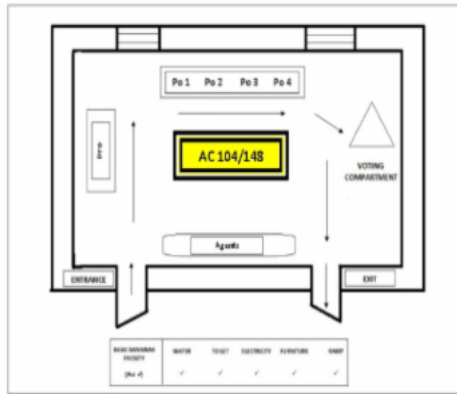

নির্বাচক নিবন্ধন আধিকারিকের স্বাক্ষর

Nazri Naksha

Google Map View

Polling Station Building Front View

Polling Station Front View

Cad View

Key MAP View

1 নাম : অরুনাভ দে পিতার নাম: তাপস কুমার দে বাড়ির নং : নীঅর নিই স্টার ক্লাব বয়স : 21 লিঙ্গ : পুরুষ	IQN1288786 ফটো উপলব্ধ	2 নাম : রনিত অধিকারী পিতার নাম: রবি অধিকারী বাড়ির নং : n0393 বয়স : 27 লিঙ্গ : পুরুষ	IQN1000991 ফটো উপলব্ধ	3 নাম : সুকুমার কর্মকার পিতার নাম: বিরেন্দ্র নথ কর্মকার বাড়ির নং : 0035 বয়স : 49 লিঙ্গ : পুরুষ	KYZ1298694 ফটো উপলব্ধ
4 নাম : বিপ্লব কুর পিতার নাম: দীপক কুর বাড়ির নং : এন0002 বয়স : 45 লিঙ্গ : পুরুষ	FKY3807500 ফটো উপলব্ধ	5 নাম : অয়নীকা হালদার পিতার নাম: সমীর হালদার বাড়ির নং : এন002 বয়স : 24 লিঙ্গ : মহিলা	IQN1177351 ফটো উপলব্ধ	6 নাম : সুরধনী কর্মকার স্বামীর নাম: রাধেশ্যাম কর্মকার বাড়ির নং : এন3338 বয়স : 73 লিঙ্গ : মহিলা	IQN1239755 ফটো উপলব্ধ
7 নাম : রাধেশ্যাম কর্মকার পিতার নাম: অক্ষয় কর্মকার বাড়ির নং : এন2222 বয়স : 83 লিঙ্গ : পুরুষ	IQN1236652 ফটো উপলব্ধ	8 নাম : বিষ্ণু ঘটক পিতার নাম: বাপি ঘটক বাড়ির নং : এন0246 বয়স : 23 লিঙ্গ : পুরুষ	IQN1218452 ফটো উপলব্ধ	9 নাম : অপূর্ব ঘোষ পিতার নাম: গোপালচন্দ্র ঘোষ বাড়ির নং : n0015 বয়স : 47 লিঙ্গ : পুরুষ	FKY1928688 ফটো উপলব্ধ
10 নাম : পুতুল ঘোষ স্বামীর নাম: গোপাল ঘোষ বাড়ির নং : n0016 বয়স : 66 লিঙ্গ : মহিলা	FKY0493031 ফটো উপলব্ধ	11 নাম : রাজু ঘোষ পিতার নাম: গোপাল চন্দ্র ঘোষ বাড়ির নং : n0017 বয়স : 50 লিঙ্গ : পুরুষ	FKY0493049 ফটো উপলব্ধ	12 নাম : বিমল ঘোষ পিতার নাম: সতীশ ঘোষ বাড়ির নং : 44 বয়স : 72 লিঙ্গ : পুরুষ	IQN0437301 ফটো উপলব্ধ
13 নাম : সন্ধ্যা ঘোষ স্বামীর নাম: বিমল ঘোষ বাড়ির নং : 44 বয়স : 62 লিঙ্গ : মহিলা	FKY1729581 ফটো উপলব্ধ	14 নাম : কৌশিক ঘোষ পিতার নাম: বিমল কুমার ঘোষ বাড়ির নং : 0087 বয়স : 46 লিঙ্গ : পুরুষ	FKY3295003 ফটো উপলব্ধ	15 নাম : শম্পা ঘোষ পিতার নাম: রবীন্দ্রনাথ ঘোষ বাড়ির নং : 15 বয়স : 37 লিঙ্গ : মহিলা	ZZC0318907 ফটো উপলব্ধ
16 নাম : শিভম ঘোষ পিতার নাম: শ্রীকান্ত ঘোষ বাড়ির নং : N00 বয়স : 32 লিঙ্গ : পুরুষ	IQN1128453 ফটো উপলব্ধ	17 নাম : পাপাই ঘোষ পিতার নাম: শ্রীকান্ত ঘোষ বাড়ির নং : N00 বয়স : 27 লিঙ্গ : পুরুষ	IQN1128685 ফটো উপলব্ধ	18 নাম : সোনিয়া ঘোষ পিতার নাম: শ্রীকান্ত ঘোষ বাড়ির নং : N00 বয়স : 24 লিঙ্গ : মহিলা	IQN1128701 ফটো উপলব্ধ
19 নাম : শৌভিক চক্রবর্তী পিতার নাম: মৃগাল চক্রবর্তী বাড়ির নং : N00 বয়স : 50 লিঙ্গ : পুরুষ	IQN1129071 ফটো উপলব্ধ	20 নাম : ব্রতী চন্দ স্বামীর নাম: তাপস চন্দ বাড়ির নং : n0013 বয়স : 47 লিঙ্গ : মহিলা	IQN0600189 ফটো উপলব্ধ	21 নাম : সুসিতা দত্ত পিতার নাম: দেবজ্যতি দত্ত বাড়ির নং : এন0143 বয়স : 26 লিঙ্গ : মহিলা	IQN1007970 ফটো উপলব্ধ
22 নাম : সায়ন্তনী দত্ত পিতার নাম: সুরত দত্ত বাড়ির নং : 156 বয়স : 23 লিঙ্গ : মহিলা	IQN1177229 ফটো উপলব্ধ	23 নাম : পুষ্প দাস স্বামীর নাম: স্বরূপ কুমার দাস বাড়ির নং : n0004 বয়স : 61 লিঙ্গ : মহিলা	FKY3898434 ফটো উপলব্ধ	24 নাম : সন্ধ্যা দাস স্বামীর নাম: স্বপন দাস বাড়ির নং : n0423 বয়স : 41 লিঙ্গ : মহিলা	IQN0505628 ফটো উপলব্ধ
25 নাম : সুকান্ত দাস পিতার নাম: স্বপন দাস বাড়ির নং : 6 নং বিজয়নগর বয়স : 22 লিঙ্গ : পুরুষ	IQN1249846 ফটো উপলব্ধ	26 নাম : সমরেশ দাস পিতার নাম: স্বপন দাস বাড়ির নং : 6 নং বিজয়নগর বয়স : 23 লিঙ্গ : পুরুষ	IQN1249317 ফটো উপলব্ধ	27 নাম : বরুণ কুমার দাস পিতার নাম: বীরেন্দ্র নাথ দাস বাড়ির নং : 6 বয়স : 67 লিঙ্গ : পুরুষ	IQN1128370 ফটো উপলব্ধ
Q 28 নাম : স্বপন দাস পিতার নাম: লাক্ট দাস বাড়ির নং : বয়স : 50 লিঙ্গ : পুরুষ	IQN0975920 ফটো উপলব্ধ	29 নাম : মনীষা দে পিতার নাম: রতন লাল দে বাড়ির নং : N00 বয়স : 37 লিঙ্গ : মহিলা	IQN1125798 ফটো উপলব্ধ	30 নাম : সীমা দে স্বামীর নাম: তাপস কুমার দে বাড়ির নং : N/0031 বয়স : 47 লিঙ্গ : মহিলা	IQN0229831 ফটো উপলব্ধ