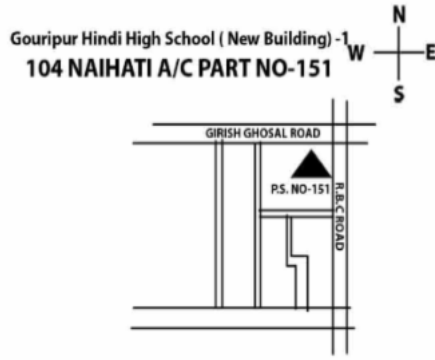

Nazri Naksha