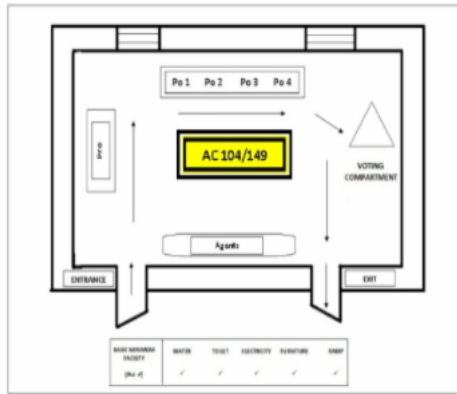

নির্বাচক নিবন্ধন আধিকারিকের স্বাক্ষর

Nazri Naksha

Google Map View

Polling Station Building Front View

Polling Station Front View

Cad View

Key MAP View

1 নাম : অম্বেশা সরকার মায়ের নাম: মধুমিতা সরকার বাড়ির নং : 5/3/2 বয়স : 23 লিঙ্গ : মহিলা	IQN1231760 ফটো উপলব্ধ	2 নাম : শুভজিৎ সেন পিতার নাম: সুপদ সেন বাড়ির নং : 5/4/4 বয়স : 38 লিঙ্গ : পুরুষ	IQN0328930 ফটো উপলব্ধ	3 নাম : রবিশঙ্কর মিত্র পিতার নাম: রাখালচন্দ্র মিত্র বাড়ির নং : 55 বয়স : 76 লিঙ্গ : পুরুষ	FKY1362169 ফটো উপলব্ধ
4 নাম : সংঘমিত্রা মিত্র স্বামীর নাম: রবিশঙ্কর মিত্র বাড়ির নং : 55 বয়স : 74 লিঙ্গ : মহিলা	FKY1362318 ফটো উপলব্ধ	5 নাম : সোমদেব মিত্র পিতার নাম: রাখাল চন্দ্র মিত্র বাড়ির নং : 55 বয়স : 69 লিঙ্গ : পুরুষ	FKY0865329 ফটো উপলব্ধ	6 নাম : চৈতালী মিত্র স্বামীর নাম: সোমদেব মিত্র বাড়ির নং : 55 বয়স : 67 লিঙ্গ : মহিলা	FKY0865337 ফটো উপলব্ধ
7 নাম : শ্রেয়া মিত্র পিতার নাম: রবিশঙ্কর মিত্র বাড়ির নং : 55 বয়স : 41 লিঙ্গ : মহিলা	FKY3584851 ফটো উপলব্ধ	8 নাম : অভিজিৎ মিত্র পিতার নাম: সোমদেব মিত্র বাড়ির নং : 55 বয়স : 36 লিঙ্গ : পুরুষ	IQN0137505 ফটো উপলব্ধ	9 নাম : অদিতী দাস পিতার নাম: প্রভাত দাস বাড়ির নং : 56 বয়স : 23 লিঙ্গ : মহিলা	IQN1231810 ফটো উপলব্ধ
10 নাম : দ্বিজনাথ মিত্র পিতার নাম: ভূপাল চন্দ্র মিত্র বাড়ির নং : 56 বয়স : 72 লিঙ্গ : পুরুষ	WB/19/129/549642 ফটো উপলব্ধ	11 নাম : অলোকা মিত্র স্বামীর নাম: দেবনাথ মিত্র বাড়ির নং : 56 বয়স : 63 লিঙ্গ : মহিলা	FKY0865360 ফটো উপলব্ধ	12 নাম : তাপসী মিত্র স্বামীর নাম: দ্বিজনাথ মিত্র বাড়ির নং : 56 বয়স : 59 লিঙ্গ : মহিলা	FKY1953264 ফটো উপলব্ধ
13 নাম : অর্পণ মিত্র পিতার নাম: দ্বিজনাথ মিত্র বাড়ির নং : 56 বয়স : 29 লিঙ্গ : পুরুষ	IQN0797464 ফটো উপলব্ধ	14 নাম : সৌরভ মিত্র পিতার নাম: দেবনাথ মিত্র বাড়ির নং : 56 বয়স : 28 লিঙ্গ : পুরুষ	IQN0939991 ফটো উপলব্ধ	15 নাম : শুকদেব মিত্র পিতার নাম: গোপালচন্দ্র মিত্র বাড়ির নং : 56/2 বয়স : 78 লিঙ্গ : পুরুষ	FKY0865402 ফটো উপলব্ধ
16 নাম : কাশীনাথ মিত্র পিতার নাম: গোপালচন্দ্র মিত্র বাড়ির নং : 56/2 বয়স : 76 লিঙ্গ : পুরুষ	FKY0865410 ফটো উপলব্ধ	17 নাম : শিব নাথ মিত্র পিতার নাম: গোপালচন্দ্র মিত্র বাড়ির নং : 56/2/1 বয়স : 75 লিঙ্গ : পুরুষ	FKY0865436 ফটো উপলব্ধ	18 নাম : কৃষ্ণা মিত্র স্বামীর নাম: কাশীনাথ মিত্র বাড়ির নং : 56/2 বয়স : 67 লিঙ্গ : মহিলা	FKY0865428 ফটো উপলব্ধ
19 নাম : নিবেদিতা মিত্র স্বামীর নাম: শিব নাথ মিত্র বাড়ির নং : 56/2 বয়স : 62 লিঙ্গ : মহিলা	FKY0865444 ফটো উপলব্ধ	20 নাম : চিরন্তন মিত্র পিতার নাম: কাশীনাথ মিত্র বাড়ির নং : 56/2 বয়স : 41 লিঙ্গ : পুরুষ	FKY3582491 ফটো উপলব্ধ	21 নাম : দেবারতি মিত্র পিতার নাম: শিবনাথ মিত্র বাড়ির নং : 56/2 বয়স : 37 লিঙ্গ : মহিলা	FKY3962206 ফটো উপলব্ধ
22 নাম : অলোক কুমার মিত্র পিতার নাম: বিশ্বজয় মিত্র বাড়ির নং : 57 বয়স : 66 লিঙ্গ : পুরুষ	FKY0865469 ফটো উপলব্ধ	23 নাম : মালবিকা মিত্র স্বামীর নাম: অলোককুমার মিত্র বাড়ির নং : 57 বয়স : 60 লিঙ্গ : মহিলা	WB/19/129/549247 ফটো উপলব্ধ	24 নাম : অনুপ্রিয়া মিত্র পিতার নাম: অলোক কুমার মিত্র বাড়ির নং : 57 বয়স : 32 লিঙ্গ : মহিলা	IQN0586222 ফটো উপলব্ধ
25 নাম : সৌনক মিত্র পিতার নাম: অমক কুমার মিত্র বাড়ির নং : 57 বয়স : 28 লিঙ্গ : পুরুষ	IQN0975938 ফটো উপলব্ধ	26 নাম : সব্যসাচী ভট্টাচার্য্য পিতার নাম: অনিল ভট্টাচার্য্য বাড়ির নং : 58 বয়স : 71 লিঙ্গ : পুরুষ	FKY0865527 ফটো উপলব্ধ	27 নাম : দীপিকা ভট্টাচার্য্য স্বামীর নাম: সুরভ ভট্টাচার্য্য বাড়ির নং : 58 বয়স : 71 লিঙ্গ : মহিলা	FKY0865519 ফটো উপলব্ধ
28 নাম : শক্তি ভট্টাচার্য্য পিতার নাম: রামচন্দ্র ভট্টাচার্য্য বাড়ির নং : 58 বয়স : 65 লিঙ্গ : পুরুষ	WB/19/129/549309 ফটো উপলব্ধ	29 নাম : স্বাতী ভট্টাচার্য্য স্বামীর নাম: সব্যসাচী ভট্টাচার্য্য বাড়ির নং : 58 বয়স : 64 লিঙ্গ : মহিলা	FKY0865535 ফটো উপলব্ধ	30 নাম : মাদবী ভট্টাচার্য্য স্বামীর নাম: শক্তি ভট্টাচার্য্য বাড়ির নং : 58 বয়স : 63 লিঙ্গ : মহিলা	WB/19/129/549681 ফটো উপলব্ধ