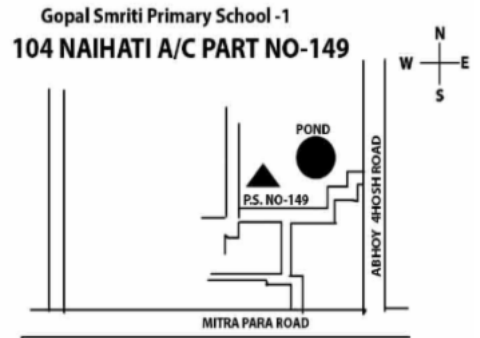

নির্বাচক নিবন্ধন আধিকারিকের স্বাক্ষর

Nazri Naksha

Google Map View

Polling Station Building Front View

Polling Station Front View

Cad View

Key MAP View

1 নাম : অম্বেশা সরকার মায়ের নাম: মধুমিতা সরকার বাড়ির নং : 5/3/2 বয়স : 23 লিঙ্গ : মহিলা	IQN1231760 ফটো উপলব্ধ	2 নাম : শুভজিৎ সেন পিতার নাম: সুপদ সেন বাড়ির নং : 5/4/4 বয়স : 38 লিঙ্গ : পুরুষ	IQN0328930 ফটো উপলব্ধ	3 নাম : রবিশঙ্কর মিত্র পিতার নাম: রাখালচন্দ্র মিত্র বাড়ির নং : 55 বয়স : 76 লিঙ্গ : পুরুষ	FKY1362169 ফটো উপলব্ধ
4 নাম : সংঘমিত্রা মিত্র স্বামীর নাম: রবিশঙ্কর মিত্র বাড়ির নং : 55 বয়স : 74 লিঙ্গ : মহিলা	FKY1362318 ফটো উপলব্ধ	5 নাম : সোমদেব মিত্র পিতার নাম: রাখাল চন্দ্র মিত্র বাড়ির নং : 55 বয়স : 69 লিঙ্গ : পুরুষ	FKY0865329 ফটো উপলব্ধ	6 নাম : চৈতালী মিত্র স্বামীর নাম: সোমদেব মিত্র বাড়ির নং : 55 বয়স : 67 লিঙ্গ : মহিলা	FKY0865337 ফটো উপলব্ধ
7 নাম : শ্রেয়া মিত্র পিতার নাম: রবিশঙ্কর মিত্র বাড়ির নং : 55 বয়স : 41 লিঙ্গ : মহিলা	FKY3584851 ফটো উপলব্ধ	8 নাম : অভিজিৎ মিত্র পিতার নাম: সোমদেব মিত্র বাড়ির নং : 55 বয়স : 36 লিঙ্গ : পুরুষ	IQN0137505 ফটো উপলব্ধ	9 নাম : অদিতী দাস পিতার নাম: প্রভাত দাস বাড়ির নং : 56 বয়স : 23 লিঙ্গ : মহিলা	IQN1231810 ফটো উপলব্ধ
10 নাম : দ্বিজনাথ মিত্র পিতার নাম: ভূপাল চন্দ্র মিত্র বাড়ির নং : 56 বয়স : 72 লিঙ্গ : পুরুষ	WB/19/129/549642 ফটো উপলব্ধ	11 নাম : অলোকা মিত্র স্বামীর নাম: দেবনাথ মিত্র বাড়ির নং : 56 বয়স : 63 লিঙ্গ : মহিলা	FKY0865360 ফটো উপলব্ধ	12 নাম : তাপসী মিত্র স্বামীর নাম: দ্বিজনাথ মিত্র বাড়ির নং : 56 বয়স : 59 লিঙ্গ : মহিলা	FKY1953264 ফটো উপলব্ধ
13 নাম : অর্পণ মিত্র পিতার নাম: দ্বিজনাথ মিত্র বাড়ির নং : 56 বয়স : 29 লিঙ্গ : পুরুষ	IQN0797464 ফটো উপলব্ধ	14 নাম : সৌরভ মিত্র পিতার নাম: দেবনাথ মিত্র বাড়ির নং : 56 বয়স : 28 লিঙ্গ : পুরুষ	IQN0939991 ফটো উপলব্ধ	15 নাম : শুকদেব মিত্র পিতার নাম: গোপালচন্দ্র মিত্র বাড়ির নং : 56/2 বয়স : 78 লিঙ্গ : পুরুষ	FKY0865402 ফটো উপলব্ধ
16 নাম : কাশীনাথ মিত্র পিতার নাম: গোপালচন্দ্র মিত্র বাড়ির নং : 56/2 বয়স : 76 লিঙ্গ : পুরুষ	FKY0865410 ফটো উপলব্ধ	17 নাম : শিব নাথ মিত্র পিতার নাম: গোপালচন্দ্র মিত্র বাড়ির নং : 56/2/1 বয়স : 75 লিঙ্গ : পুরুষ	FKY0865436 ফটো উপলব্ধ	18 নাম : কৃষ্ণা মিত্র স্বামীর নাম: কাশীনাথ মিত্র বাড়ির নং : 56/2 বয়স : 67 লিঙ্গ : মহিলা	FKY0865428 ফটো উপলব্ধ
19 নাম : নিবেদিতা মিত্র স্বামীর নাম: শিব নাথ মিত্র বাড়ির নং : 56/2 বয়স : 62 লিঙ্গ : মহিলা	FKY0865444 ফটো উপলব্ধ	20 নাম : চিরন্তন মিত্র পিতার নাম: কাশীনাথ মিত্র বাড়ির নং : 56/2 বয়স : 41 লিঙ্গ : পুরুষ	FKY3582491 ফটো উপলব্ধ	21 নাম : দেবারতি মিত্র পিতার নাম: শিবনাথ মিত্র বাড়ির নং : 56/2 বয়স : 37 লিঙ্গ : মহিলা	FKY3962206 ফটো উপলব্ধ
22 নাম : অলোক কুমার মিত্র পিতার নাম: বিশ্বজয় মিত্র বাড়ির নং : 57 বয়স : 66 লিঙ্গ : পুরুষ	FKY0865469 ফটো উপলব্ধ	23 নাম : মালবিকা মিত্র স্বামীর নাম: অলোককুমার মিত্র বাড়ির নং : 57 বয়স : 60 লিঙ্গ : মহিলা	WB/19/129/549247 ফটো উপলব্ধ	24 নাম : অনুপ্রিয়া মিত্র পিতার নাম: অলোক কুমার মিত্র বাড়ির নং : 57 বয়স : 32 লিঙ্গ : মহিলা	IQN0586222 ফটো উপলব্ধ
25 নাম : সৌনক মিত্র পিতার নাম: অমক কুমার মিত্র বাড়ির নং : 57 বয়স : 28 লিঙ্গ : পুরুষ	IQN0975938 ফটো উপলব্ধ	26 নাম : সব্যসাচী ভট্টাচার্য্য পিতার নাম: অনিল ভট্টাচার্য্য বাড়ির নং : 58 বয়স : 71 লিঙ্গ : পুরুষ	FKY0865527 ফটো উপলব্ধ	27 নাম : দীপিকা ভট্টাচার্য্য স্বামীর নাম: সুরভ ভট্টাচার্য্য বাড়ির নং : 58 বয়স : 71 লিঙ্গ : মহিলা	FKY0865519 ফটো উপলব্ধ
28 নাম : শক্তি ভট্টাচার্য্য পিতার নাম: রামচন্দ্র ভট্টাচার্য্য বাড়ির নং : 58 বয়স : 65 লিঙ্গ : পুরুষ	WB/19/129/549309 ফটো উপলব্ধ	29 নাম : স্বাতী ভট্টাচার্য্য স্বামীর নাম: সব্যসাচী ভট্টাচার্য্য বাড়ির নং : 58 বয়স : 64 লিঙ্গ : মহিলা	FKY0865535 ফটো উপলব্ধ	30 নাম : মাদবী ভট্টাচার্য্য স্বামীর নাম: শক্তি ভট্টাচার্য্য বাড়ির নং : 58 বয়স : 63 লিঙ্গ : মহিলা	WB/19/129/549681 ফটো উপলব্ধ