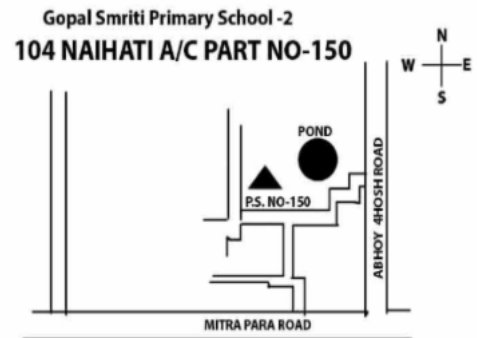

Cad View

Key MAP View