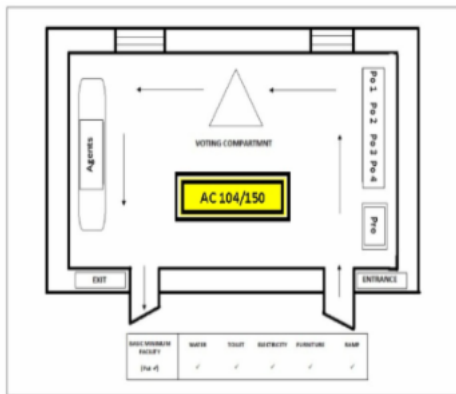

নির্বাচক নিবন্ধন আধিকারিকের স্বাক্ষর

Nazri Naksha

Google Map View

Polling Station Building Front View

Polling Station Front View

Cad View

Key MAP View

1 নাম : জয়া দাশ অন্যান্য: রাজা দাশ বাড়ির নং : n0281 বয়স : 53 লিঙ্গ : মহিলা	IQN1011659 ফটো উপলব্ধ	2 নাম : জয়া ব্যানার্জী স্বামীর নাম: মনু ব্যানার্জী বাড়ির নং : 1 বয়স : 64 লিঙ্গ : মহিলা	FKY0869784 ফটো উপলব্ধ	3 নাম : বামদেব ব্যানার্জী পিতার নাম: মনু ব্যানার্জী বাড়ির নং : 1 বয়স : 49 লিঙ্গ : পুরুষ	FKY1950542 ফটো উপলব্ধ
4 নাম : শিল্পী ব্যানার্জী নাথ পিতার নাম: মনু ব্যানার্জী বাড়ির নং : 110/1 বয়স : 43 লিঙ্গ : মহিলা	FKY3584950 ফটো উপলব্ধ	5 নাম : অপর্ণা নাথ পিতার নাম: আশুতোষ নাথ বাড়ির নং : 5/1 বয়স : 33 লিঙ্গ : মহিলা	XHJ0458927 ফটো উপলব্ধ	6 নাম : অনুরূপা ব্যানার্জী স্বামীর নাম: বামদেব ব্যানার্জী বাড়ির নং : 1 বয়স : 35 লিঙ্গ : মহিলা	IQN0831875 ফটো উপলব্ধ
7 নাম : মধুমিতা বিশ্বাস স্বামীর নাম: সোমনাথ দে বাড়ির নং : 1/ভী বয়স : 38 লিঙ্গ : মহিলা	IQN1222041 ফটো উপলব্ধ	8 নাম : রানু দাস স্বামীর নাম: দিলীপ দাস বাড়ির নং : 4 বয়স : 77 লিঙ্গ : মহিলা	FKY3844859 ফটো উপলব্ধ	9 নাম : বর্না দাস স্বামীর নাম: দীপক কুমার দাস বাড়ির নং : 4 বয়স : 61 লিঙ্গ : মহিলা	IQN0329250 ফটো উপলব্ধ
10 নাম : কৃষ্ণেন্দু দাস পিতার নাম: দিলীপ কুমার দাস বাড়ির নং : 4 বয়স : 42 লিঙ্গ : পুরুষ	FKY3844842 ফটো উপলব্ধ	11 নাম : সুমিত্রা বসু স্বামীর নাম: সনৎ বসু বাড়ির নং : 4/1 বয়স : 58 লিঙ্গ : মহিলা	FKY3583473 ফটো উপলব্ধ	12 নাম : সুজয় কুমার শেঠ পিতার নাম: সুশান্ত শেঠ বাড়ির নং : 4/2 বয়স : 49 লিঙ্গ : পুরুষ	FKY0872440 ফটো উপলব্ধ
13 নাম : পূর্বিতা শেঠ স্বামীর নাম: সুজয় কুমার শেঠ বাড়ির নং : 4/2 বয়স : 47 লিঙ্গ : মহিলা	FKY1362177 ফটো উপলব্ধ	14 নাম : সুপ্রতীক শেঠ পিতার নাম: সুজয় কুমার শেঠ বাড়ির নং : 4/2 বয়স : 22 লিঙ্গ : পুরুষ	IQN1276336 ফটো উপলব্ধ	15 নাম : পার্থ সাহা পিতার নাম: বাসুদেব সাহা বাড়ির নং : 4/A বয়স : 49 লিঙ্গ : পুরুষ	FKY1727692 ফটো উপলব্ধ
16 নাম : সন্ধ্যা সাহা স্বামীর নাম: নিত্যানন্দ সাহা বাড়ির নং : 4B বয়স : 76 লিঙ্গ : মহিলা	FKY3583499 ফটো উপলব্ধ	17 নাম : অনুপ কুমার সাহা পিতার নাম: নিত্যানন্দ সাহা বাড়ির নং : 4B বয়স : 51 লিঙ্গ : পুরুষ	FKY3583507 ফটো উপলব্ধ	18 নাম : শর্মিষ্ঠা সাহা স্বামীর নাম: অনুপ কুমার সাহা বাড়ির নং : 4/B বয়স : 50 লিঙ্গ : মহিলা	IQN0329276 ফটো উপলব্ধ
19 নাম : গায়ত্রী পাত্র স্বামীর নাম: সমরেশ চন্দ্র পত্রা বাড়ির নং : 5 বয়স : 68 লিঙ্গ : মহিলা	IQN0797563 ফটো উপলব্ধ	20 নাম : প্রশান্ত কুমার ঘোষ পিতার নাম: সুধীর চন্দ্র ঘোষ বাড়ির নং : 5/1 বয়স : 69 লিঙ্গ : পুরুষ	IQN0358952 ফটো উপলব্ধ	21 নাম : টুয়া ঘোষ স্বামীর নাম: প্রশান্ত কুমার ঘোষ বাড়ির নং : 5/1 বয়স : 54 লিঙ্গ : মহিলা	IQN0329268 ফটো উপলব্ধ
22 নাম : সুপ্রভাত ঘোষ পিতার নাম: প্রশান্ত কুমার ঘোষ বাড়ির নং : 5/1 বয়স : 34 লিঙ্গ : পুরুষ	IQN0420810 ফটো উপলব্ধ	23 নাম : প্রভাতী সরকার স্বামীর নাম: অজিত কুমার সরকার বাড়ির নং : 5/1 বয়স : 76 লিঙ্গ : মহিলা	FKY0869875 ফটো উপলব্ধ	24 নাম : অরিদম সরকার পিতার নাম: অজিত কুমার সরকার বাড়ির নং : 5/1 বয়স : 51 লিঙ্গ : পুরুষ	FKY0869883 ফটো উপলব্ধ
25 নাম : সুরজিত সরকার পিতার নাম: সুনীল কুমার সরকার বাড়ির নং : 5/1 বয়স : 48 লিঙ্গ : পুরুষ	FKY3583531 ফটো উপলব্ধ	26 নাম : রোহিণী সরকার স্বামীর নাম: সুরজিত সরকার বাড়ির নং : 5/1A বয়স : 41 লিঙ্গ : মহিলা	CRL3281698 ফটো উপলব্ধ	27 নাম : নীলীমা সরকার স্বামীর নাম: সুনীল সরকার বাড়ির নং : 5/1/A বয়স : 76 লিঙ্গ : মহিলা	WB/19/129/549475 ফটো উপলব্ধ
28 নাম : বিশ্বজিত সরকার পিতার নাম: সুনীল সরকার বাড়ির নং : 5/1/A বয়স : 49 লিঙ্গ : পুরুষ	FKY3583523 ফটো উপলব্ধ	29 নাম : সন্ধ্যা সরকার স্বামীর নাম: বিশ্বজিত সরকার বাড়ির নং : 5/1/A বয়স : 43 লিঙ্গ : মহিলা	FKY3694130 ফটো উপলব্ধ	30 নাম : লোচন আচার্য(সরকার) স্বামীর নাম: দেবশীষ আচার্য বাড়ির নং : 5/5 বয়স : 43 লিঙ্গ : মহিলা	DZD9527216 ফটো উপলব্ধ