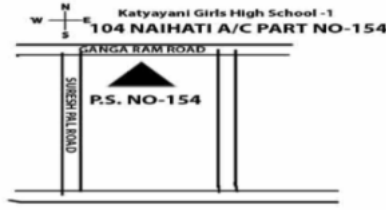

নির্বাচক নিবন্ধন আধিকারিকের স্বাক্ষর

Nazri Naksha

Google Map View

Polling Station Building Front View

Polling Station Front View

Cad View

Key MAP View

বিধানসভা নির্বাচনক্ষেত্রের নং, নাম : 104-নৈহাটী  
ভাগ নং, নাম : 1-গিরিশ ঘোষাল রোড.