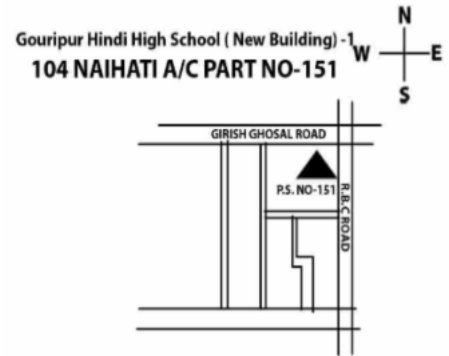

নির্বাচক নিবন্ধন আধিকারিকের স্বাক্ষর

Nazri Naksha

Google Map View

Polling Station Building Front View

Polling Station Front View

Cad View

Key MAP View

বিধানসভা নির্বাচনক্ষেত্রের নং, নাম : 104-নৈহাটী  
ভাগ নং, নাম : 1-গিরিশ ঘোষাল রোড.