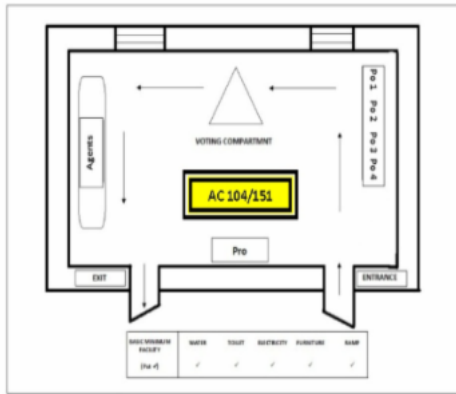

নির্বাচক নিবন্ধন আধিকারিকের স্বাক্ষর

Nazri Naksha

Google Map View

Polling Station Building Front View

Polling Station Front View

Cad View

Key MAP View

বিধানসভা নির্বাচনক্ষেত্রের নং, নাম : 104-নৈহাটী  
ভাগ নং, নাম : 1-গিরিশ ঘোষাল রোড.