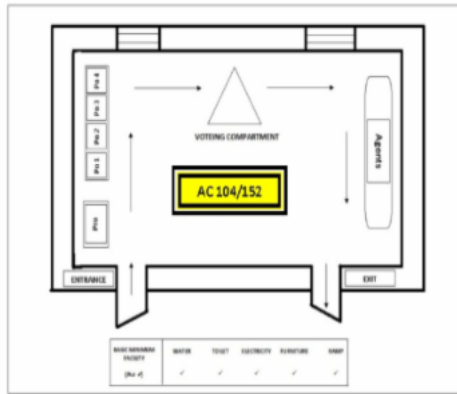

নির্বাচক নিবন্ধন আধিকারিকের স্বাক্ষর

Nazri Naksha

Google Map View

Polling Station Building Front View

Polling Station Front View

Cad View

Key MAP View

1 নাম : অমৃতা কাহার স্বামীর নাম: সঞ্জয় কাহার বাড়ির নং : n0178 বয়স : 40 লিঙ্গ : মহিলা	IQN0976316 ফটো উপলব্ধ	2 নাম : রাজা পাশোয়ান পিতার নাম: রাজকুমার পাশোয়ান বাড়ির নং : বয়স : 28 লিঙ্গ : পুরুষ	IQN0976365 ফটো উপলব্ধ	3 নাম : আরতি সাউ স্বামীর নাম: রাজেশ সাউ বাড়ির নং : n0163 বয়স : 50 লিঙ্গ : মহিলা	FKY0838532 ফটো উপলব্ধ
4 নাম : সীমা সাউ স্বামীর নাম: গনেশ সাউ বাড়ির নং : বয়স : 39 লিঙ্গ : মহিলা	IQN0976340 ফটো উপলব্ধ	5 নাম : বিক্রম শাউ মায়ের নাম: শিমা শাউ বাড়ির নং : 8 বয়স : 20 লিঙ্গ : পুরুষ	IQN1332691 ফটো উপলব্ধ	6 নাম : পূজা সাউ স্বামীর নাম: গনেশ সাউ বাড়ির নং : n0179 বয়স : 34 লিঙ্গ : মহিলা	IQN0976324 ফটো উপলব্ধ
7 নাম : লক্ষী সেখ পিতার নাম: ইন্দির সেনা বাড়ির নং : n0177 বয়স : 49 লিঙ্গ : মহিলা	IQN0976308 ফটো উপলব্ধ	8 নাম : অমিত কুমার সাউ পিতার নাম: কৃষ্ণ সাউ বাড়ির নং : 1 বয়স : 41 লিঙ্গ : পুরুষ	FKY3586922 ফটো উপলব্ধ	9 নাম : অজিত সাউ পিতার নাম: রাজকুমার সাউ বাড়ির নং : 1 বয়স : 49 লিঙ্গ : পুরুষ	FKY0878835 ফটো উপলব্ধ
10 নাম : কৃষ্ণা সাউ পিতার নাম: বন্দিলাল সাউ বাড়ির নং : 1/1 বয়স : 73 লিঙ্গ : পুরুষ	FKY0878843 ফটো উপলব্ধ	11 নাম : প্রিয়াঙ্কা সাউ পিতার নাম: কৃষ্ণ সাউ বাড়ির নং : 1/1 বয়স : 34 লিঙ্গ : মহিলা	IQN0421537 ফটো উপলব্ধ	12 নাম : মহঃ আনোয়ার পিতার নাম: মুহঃ নাজির বাড়ির নং : 2 বয়স : 40 লিঙ্গ : পুরুষ	IQN0798298 ফটো উপলব্ধ
13 নাম : আফরোজা খাতুন পিতার নাম: মুহঃ নাজির বাড়ির নং : 2 বয়স : 37 লিঙ্গ : মহিলা	IQN0798306 ফটো উপলব্ধ	14 নাম : হিমালী চন্দা স্বামীর নাম: বিকাশ কুমার সাউ বাড়ির নং : 2 বয়স : 40 লিঙ্গ : মহিলা	IQN1000470 ফটো উপলব্ধ	15 নাম : পার্বতী দেবী স্বামীর নাম: শঙ্কর রাম বাড়ির নং : 2 বয়স : 55 লিঙ্গ : মহিলা	IQN0694281 ফটো উপলব্ধ
16 নাম : শঙ্কর রাম পিতার নাম: শঙ্কর রাম বাড়ির নং : 2 বয়স : 64 লিঙ্গ : পুরুষ	FKY3847365 ফটো উপলব্ধ	17 নাম : রোহিত রাম পিতার নাম: শঙ্কর রাম বাড়ির নং : 2 বয়স : 32 লিঙ্গ : পুরুষ	IQN0586826 ফটো উপলব্ধ	18 নাম : পুনম রাম পিতার নাম: শঙ্কর রাম বাড়ির নং : 2 বয়স : 27 লিঙ্গ : মহিলা	IQN1001593 ফটো উপলব্ধ
19 নাম : দুর্গা সাউ পিতার নাম: বালগোবিন্দ সাউ বাড়ির নং : 2 বয়স : 62 লিঙ্গ : পুরুষ	FKY0878967 ফটো উপলব্ধ	20 নাম : শিউনাথ সাউ পিতার নাম: রামবাহাদুর সাউ বাড়ির নং : 2 বয়স : 59 লিঙ্গ : পুরুষ	WB/19/129/558026 ফটো উপলব্ধ	21 নাম : নির্মালা সাউ স্বামীর নাম: দুর্গা সাউ বাড়ির নং : 2 বয়স : 56 লিঙ্গ : মহিলা	FKY0878975 ফটো উপলব্ধ
22 নাম : ববিতা সাউ স্বামীর নাম: লোকনাথ সাউ বাড়ির নং : 2 বয়স : 56 লিঙ্গ : মহিলা	IQN0530238 ফটো উপলব্ধ	23 নাম : রঞ্জিত সাউ পিতার নাম: বালগেবিন্দ সাউ বাড়ির নং : 2 বয়স : 53 লিঙ্গ : পুরুষ	FKY3845971 ফটো উপলব্ধ	24 নাম : সন্ধ্যা রানী সাউ স্বামীর নাম: শিব নাথ শাহ বাড়ির নং : 2 বয়স : 52 লিঙ্গ : মহিলা	FKY3845955 ফটো উপলব্ধ
25 নাম : পিতার নাম: বাড়ির নং : 2 বয়স : 50 লিঙ্গ : পুরুষ	FKY1364215 ফটো উপলব্ধ	26 নাম : শঙ্কর নাথ সাউ পিতার নাম: রামবাহাদুর সাউ বাড়ির নং : 2 বয়স : 50 লিঙ্গ : পুরুষ	FKY0878942 ফটো উপলব্ধ	27 নাম : চন্দা সাউ স্বামীর নাম: শঙ্কর নাথ সাউ বাড়ির নং : 2 বয়স : 47 লিঙ্গ : মহিলা	FKY3586989 ফটো উপলব্ধ
28 নাম : দয়া সাউ স্বামীর নাম: শম্ভু নাথ সাউ বাড়ির নং : 2 বয়স : 41 লিঙ্গ : মহিলা	IQN0421644 ফটো উপলব্ধ	29 নাম : বিকাশ কুমার সাউ পিতার নাম: দুর্গা সাউ বাড়ির নং : 2 বয়স : 39 লিঙ্গ : পুরুষ	FKY3589793 ফটো উপলব্ধ	30 নাম : প্রিয়াঙ্কা সাউ পিতার নাম: দুর্গা সাউ বাড়ির নং : 2 বয়স : 35 লিঙ্গ : মহিলা	IQN0330050 ফটো উপলব্ধ