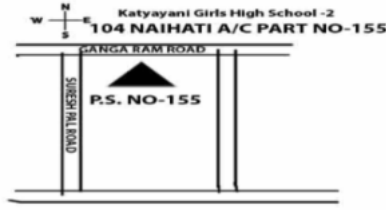

Nazri Naksha