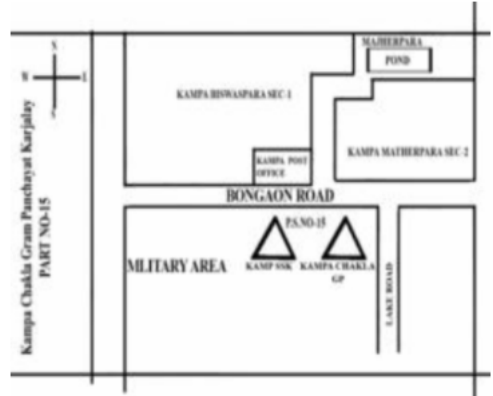

Key MAP View