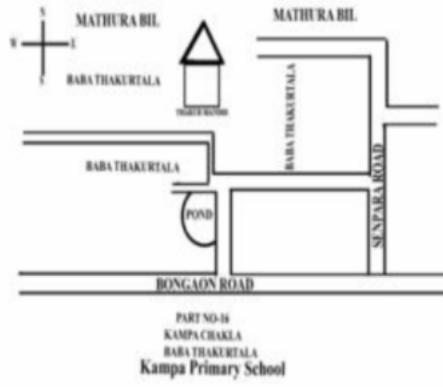

Nazri Naksha