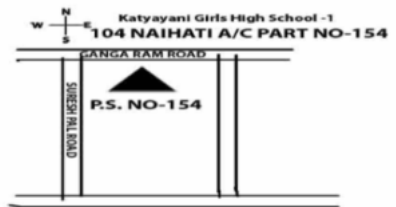

Key MAP View