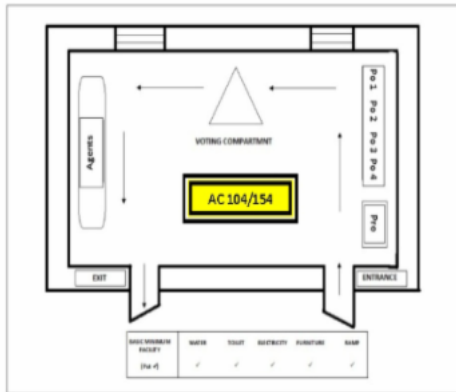

নির্বাচক নিবন্ধন আধিকারিকের স্বাক্ষর

Nazri Naksha

Google Map View

Polling Station Building Front View

Polling Station Front View

Cad View

Key MAP View

1 নাম : ইতি আদক স্বামীর নাম: মলয় আদক বাড়ির নং : n0090 বয়স : 53 লিঙ্গ : মহিলা	JGL1007111 ফটো উপলব্ধ	2 নাম : সঞ্জয় কুমার দাস পিতার নাম: রাধিকা মোহন দাস বাড়ির নং : n0445 বয়স : 57 লিঙ্গ : পুরুষ	IQN0912402 ফটো উপলব্ধ	3 নাম : তনুশ্রী গাঙ্গুলী পিতার নাম: অনন্ত গাঙ্গুলী বাড়ির নং : n0067 বয়স : 45 লিঙ্গ : মহিলা	FKY1972595 ফটো উপলব্ধ
4 নাম : অনিবার্ভান পাল পিতার নাম: অসিতবরন পাল বাড়ির নং : 1 বয়স : 66 লিঙ্গ : পুরুষ	FKY1370634 ফটো উপলব্ধ	5 নাম : অনিকেত পাল পিতার নাম: অনিবার্ভান পাল বাড়ির নং : 1 বয়স : 36 লিঙ্গ : পুরুষ	IQN0231191 ফটো উপলব্ধ	6 নাম : বিশ্বনাথ পাল পিতার নাম: মনীন্দ্র নাথ পাল বাড়ির নং : 2 বয়স : 75 লিঙ্গ : পুরুষ	FKY0913251 ফটো উপলব্ধ
7 নাম : মিতা পাল স্বামীর নাম: বিশ্বনাথ পাল বাড়ির নং : 2 বয়স : 62 লিঙ্গ : মহিলা	FKY0913269 ফটো উপলব্ধ	8 নাম : জয়ন্তী নন্দী স্বামীর নাম: লক্ষীকান্ত নন্দী বাড়ির নং : 3 বয়স : 56 লিঙ্গ : মহিলা	FKY0913293 ফটো উপলব্ধ	9 নাম : লক্ষ্মী কান্ত নন্দী পিতার নাম: নারায়ণ চন্দ্র নন্দী বাড়ির নং : 3 বয়স : 63 লিঙ্গ : পুরুষ	IQN0142224 ফটো উপলব্ধ
10 নাম : পাঁচুগোপাল কর পিতার নাম: ননীগোপাল কর বাড়ির নং : 4 বয়স : 66 লিঙ্গ : পুরুষ	FKY0913301 ফটো উপলব্ধ	11 নাম : লীলা কর স্বামীর নাম: পাঁচুগোপাল কর বাড়ির নং : 4 বয়স : 66 লিঙ্গ : মহিলা	FKY0913319 ফটো উপলব্ধ	12 নাম : সঞ্জয়কুমার কর পিতার নাম: পাঁচুগোপাল কর বাড়ির নং : 4 বয়স : 43 লিঙ্গ : পুরুষ	FKY0913327 ফটো উপলব্ধ
13 নাম : রেবারানী হালদার স্বামীর নাম: দুলাল হালদার বাড়ির নং : 4/1 বয়স : 65 লিঙ্গ : মহিলা	FKY0913384 ফটো উপলব্ধ	14 নাম : তারক চন্দ্র হালদার পিতার নাম: দুলাল হালদার বাড়ির নং : 4/1 বয়স : 48 লিঙ্গ : পুরুষ	FKY3692597 ফটো উপলব্ধ	15 নাম : দুলাল চন্দ্র হালদার পিতার নাম: নলীন হালদার বাড়ির নং : 4/1 বয়স : 69 লিঙ্গ : পুরুষ	IQN0503706 ফটো উপলব্ধ
16 নাম : প্রতিম মিত্রী পিতার নাম: প্রশান্ত মিত্রী বাড়ির নং : 4/1 বয়স : 24 লিঙ্গ : পুরুষ	IQN1111418 ফটো উপলব্ধ	17 নাম : অশোক কুমার সরকার পিতার নাম: সুরেশ সরকার বাড়ির নং : 4/2 বয়স : 77 লিঙ্গ : পুরুষ	FKY0913392 ফটো উপলব্ধ	18 নাম : মহুয়া সরকার পিতার নাম: অশোক কুমার সরকার বাড়ির নং : 4/2 বয়স : 43 লিঙ্গ : মহিলা	FKY3596731 ফটো উপলব্ধ
19 নাম : রবি বর্মণ পিতার নাম: পুলিন চন্দ্র বর্মণ বাড়ির নং : 4/3 বয়স : 64 লিঙ্গ : পুরুষ	WB/40/188/231307 ফটো উপলব্ধ	20 নাম : জয়া বর্মণ স্বামীর নাম: রবি বর্মণ বাড়ির নং : 4/3 বয়স : 54 লিঙ্গ : মহিলা	WB/40/188/231897 ফটো উপলব্ধ	21 নাম : অনিবার্ভান বর্মণ পিতার নাম: রবি বর্মণ বাড়ির নং : 4/3 বয়স : 34 লিঙ্গ : পুরুষ	IQN0422691 ফটো উপলব্ধ
22 নাম : পিয়া বর্মণ স্বামীর নাম: অনিবার্ভান বর্মণ বাড়ির নং : 4/3 বয়স : 26 লিঙ্গ : মহিলা	WOD2892636 ফটো উপলব্ধ	23 নাম : অংশুমান বর্মণ পিতার নাম: রবি বর্মণ বাড়ির নং : 4/3 বয়স : 25 লিঙ্গ : পুরুষ	IQN1156462 ফটো উপলব্ধ	24 নাম : মীনা পাল পিতার নাম: সুবোধ চন্দ্র পাল বাড়ির নং : 5 বয়স : 58 লিঙ্গ : মহিলা	FKY3596749 ফটো উপলব্ধ
25 নাম : মিতা রানি দাস স্বামীর নাম: সঞ্জয় কুমার দাস বাড়ির নং : 5/1 বয়স : 49 লিঙ্গ : মহিলা	IQN0912394 ফটো উপলব্ধ	26 নাম : সায়েনী দাস পিতার নাম: সঞ্জয় কুমার দাস বাড়ির নং : 5/1 বয়স : 27 লিঙ্গ : মহিলা	IQN1014539 ফটো উপলব্ধ	27 নাম : মঞ্জুলিকা হালদার স্বামীর নাম: স্বপন কুমার হালদার বাড়ির নং : 5/1 বয়স : 74 লিঙ্গ : মহিলা	FKY0913459 ফটো উপলব্ধ
28 নাম : স্বপন কুমার হালদার পিতার নাম: গোপাল চন্দ্র হালদার বাড়ির নং : 5/1 বয়স : 81 লিঙ্গ : পুরুষ	FKY3850419 ফটো উপলব্ধ	29 নাম : সবিতা গাঙ্গুলী স্বামীর নাম: অনন্ত গাঙ্গুলী বাড়ির নং : 5/1/1 বয়স : 62 লিঙ্গ : মহিলা	FKY0625228 ফটো উপলব্ধ	30 নাম : ডোনা বিশ্বাস পিতার নাম: নির্মল কুমার বিশ্বাস বাড়ির নং : 5/2 বয়স : 27 লিঙ্গ : মহিলা	IQN0992677 ফটো উপলব্ধ