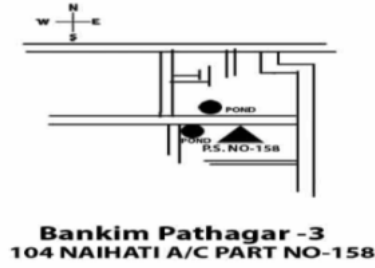

Nazri Naksha