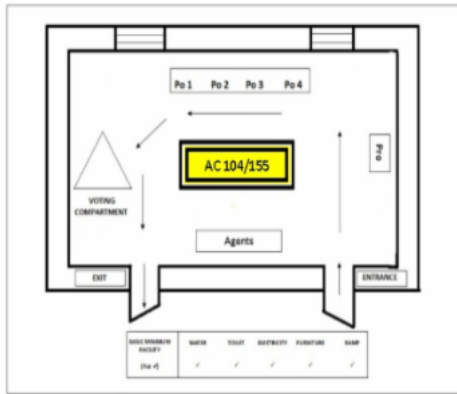

নির্বাচক নিবন্ধন আধিকারিকের স্বাক্ষর

Nazri Naksha

Google Map View

Polling Station Building Front View

Polling Station Front View

Cad View

Key MAP View

1 নাম : চন্দ্রিমা দত্ত কুন্ডু স্বামীর নাম: কোরাল কুন্ডু বাড়ির নং : 24 বয়স : 32 লিঙ্গ : মহিলা	IQN1143106 ফটো উপলব্ধ	2 নাম : প্রভাত প্রামানিক পিতার নাম: যোগেশ চন্দ্র প্রামানিক বাড়ির নং : 32/3 বয়স : 50 লিঙ্গ : পুরুষ	WB/19/129/582335 ফটো উপলব্ধ	3 নাম : তোতন চক্রবর্তী স্বামীর নাম: বিনয় কুমার চক্রবর্তী বাড়ির নং : 59/বি বয়স : 49 লিঙ্গ : মহিলা	IQN1140763 ফটো উপলব্ধ
4 নাম : তীর্থঙ্কর মুন্সী পিতার নাম: সম্রাট মুন্সী বাড়ির নং : 62 বয়স : 26 লিঙ্গ : পুরুষ	IQN1084169 ফটো উপলব্ধ	5 নাম : সুরজ সাউ পিতার নাম: সন্তোষ সাউ বাড়ির নং : 73 বয়স : 25 লিঙ্গ : পুরুষ	IQN1084151 ফটো উপলব্ধ	6 নাম : অপর্ণা সাউ পিতার নাম: সন্তোষ সাউ বাড়ির নং : 73 বয়স : 22 লিঙ্গ : মহিলা	IQN1232552 ফটো উপলব্ধ
7 নাম : শীল্জিনী ভট্ট মায়ের নাম: মৌসুমী ভট্ট বাড়ির নং : 75 বয়স : 25 লিঙ্গ : মহিলা	IQN1036599 ফটো উপলব্ধ	8 নাম : স্নেহা সান্যাল পিতার নাম: শুভ সান্যাল বাড়ির নং : 75/4 বয়স : 22 লিঙ্গ : মহিলা	IQN1222082 ফটো উপলব্ধ	9 নাম : সিমি স্বর্ণকার পিতার নাম: স্বপ্ন স্বর্ণকার বাড়ির নং : 76/1 বয়স : 22 লিঙ্গ : মহিলা	IQN1232529 ফটো উপলব্ধ
10 নাম : অনিকেত বাঁ পিতার নাম: সমীর বাঁ বাড়ির নং : 146/9 বয়স : 24 লিঙ্গ : পুরুষ	IQN1141746 ফটো উপলব্ধ	11 নাম : মৌসুমী চক্রবর্তী স্বামীর নাম: দীপক চক্রবর্তী বাড়ির নং : 148 বয়স : 52 লিঙ্গ : মহিলা	IQN1212661 ফটো উপলব্ধ	12 নাম : সুচিত্রা চক্রবর্তী মায়ের নাম: মৌসুমি চক্রবর্তী বাড়ির নং : 148 বয়স : 35 লিঙ্গ : মহিলা	IQN0568766 ফটো উপলব্ধ
13 নাম : সুপ্রিয়া চক্রবর্তী মায়ের নাম: মৌসুমি চক্রবর্তী বাড়ির নং : 148 বয়স : 32 লিঙ্গ : মহিলা	IQN0568774 ফটো উপলব্ধ	14 নাম : পূর্ণ চন্দ্র কর পিতার নাম: নাসি রাম কর বাড়ির নং : 216 বয়স : 78 লিঙ্গ : পুরুষ	JSH1498922 ফটো উপলব্ধ	15 নাম : পূর্ণিমা কর স্বামীর নাম: পূর্ণ চন্দ্র কর বাড়ির নং : 216 বয়স : 73 লিঙ্গ : মহিলা	JSH1498963 ফটো উপলব্ধ
16 নাম : গৌতম কুমার ব্যানার্জী পিতার নাম: শূদাংশু কুমার ব্যানার্জী বাড়ির নং : 219 বয়স : 61 লিঙ্গ : পুরুষ	FKY1964105 ফটো উপলব্ধ	17 নাম : চৈতালী ব্যানার্জী স্বামীর নাম: গৌতম ব্যানার্জী বাড়ির নং : 219 বয়স : 52 লিঙ্গ : মহিলা	FKY1964113 ফটো উপলব্ধ	18 নাম : ধ্রুব ব্যানার্জী পিতার নাম: গৌতম কুমার ব্যানার্জী বাড়ির নং : 219 বয়স : 21 লিঙ্গ : পুরুষ	IQN1312974 ফটো উপলব্ধ
19 নাম : দীপাঙ্কিতা ঘোষ পিতার নাম: মোনি মোহন ঘোষ বাড়ির নং : 224/1 বয়স : 61 লিঙ্গ : মহিলা	IQN1140839 ফটো উপলব্ধ	20 নাম : রাণু মল্লিক স্বামীর নাম: কুনাল মল্লিক বাড়ির নং : 228 বয়স : 51 লিঙ্গ : মহিলা	FKY1370972 ফটো উপলব্ধ	21 নাম : তমাল মল্লিক পিতার নাম: কুনাল মল্লিক বাড়ির নং : 228 বয়স : 31 লিঙ্গ : পুরুষ	IQN0587774 ফটো উপলব্ধ
22 নাম : কুনাল মল্লিক পিতার নাম: মৃগালকান্তি মল্লিক বাড়ির নং : 228 বয়স : 60 লিঙ্গ : পুরুষ	FKY3851169 ফটো উপলব্ধ	23 নাম : রজত শুভ মল্লিক পিতার নাম: বলাইচাঁদ মল্লিক বাড়ির নং : 228/1 বয়স : 73 লিঙ্গ : পুরুষ	FKY0917021 ফটো উপলব্ধ	24 নাম : পিয়ালী মল্লিক স্বামীর নাম: রজত শুভ মল্লিক বাড়ির নং : 228/1 বয়স : 69 লিঙ্গ : মহিলা	FKY0917039 ফটো উপলব্ধ
25 নাম : দীপঙ্কন মল্লিক পিতার নাম: রজত মল্লিক বাড়ির নং : 228/1 বয়স : 42 লিঙ্গ : পুরুষ	FKY3692910 ফটো উপলব্ধ	26 নাম : গৌতম রায় পিতার নাম: অনিলকৃষ্ণ রায় বাড়ির নং : 228/3 বয়স : 69 লিঙ্গ : পুরুষ	FKY1370345 ফটো উপলব্ধ	27 নাম : রূপা রায় স্বামীর নাম: গৌতম রায় বাড়ির নং : 228/3 বয়স : 63 লিঙ্গ : মহিলা	FKY1370337 ফটো উপলব্ধ
28 নাম : রঞ্জিত ভট্টাচার্য পিতার নাম: অমলাচরণ ভট্টাচার্য বাড়ির নং : 229 বয়স : 79 লিঙ্গ : পুরুষ	FKY0917054 ফটো উপলব্ধ	29 নাম : হরপ্রসাদ ভট্টাচার্য পিতার নাম: প্রফুল্ল কুমার ভট্টাচার্য বাড়ির নং : 229/1 বয়স : 70 লিঙ্গ : পুরুষ	IQN1152347 ফটো উপলব্ধ	30 নাম : পুতুল ভট্টাচার্য স্বামীর নাম: হরপ্রসাদ ভট্টাচার্য বাড়ির নং : 229/1 বয়স : 59 লিঙ্গ : মহিলা	IQN1152263 ফটো উপলব্ধ