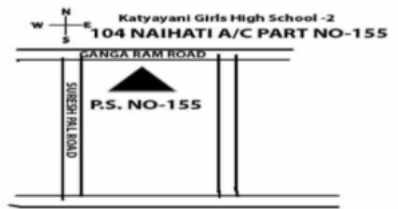

Key MAP View