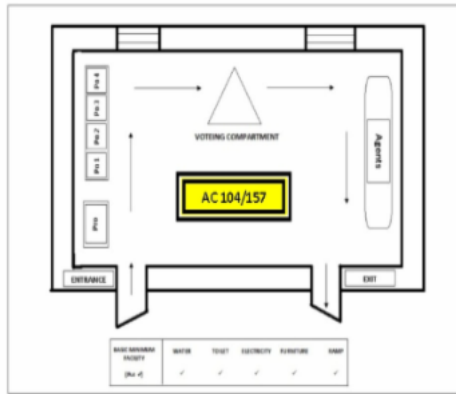

নির্বাচক নিবন্ধন আধিকারিকের স্বাক্ষর

Nazri Naksha

Google Map View

Polling Station Building Front View

Polling Station Front View

Cad View

Key MAP View

1 নাম : বুলু দাস স্বামীর নাম : নীলকমল দাস বাড়ির নং : n0333 বয়স : 66 লিঙ্গ : মহিলা	WB/19/129/591533 ফটো উপলব্ধ	2 নাম : রবি দত্ত পিতার নাম : কিশোরী মোহন দত্ত বাড়ির নং : n0330 বয়স : 60 লিঙ্গ : পুরুষ	IQN0331819 ফটো উপলব্ধ	3 নাম : আশা দত্ত স্বামীর নাম : রবি দত্ত বাড়ির নং : n0331 বয়স : 59 লিঙ্গ : মহিলা	IQN0331827 ফটো উপলব্ধ
4 নাম : বিশ্বজিৎ দত্ত পিতার নাম : রবি দত্ত বাড়ির নং : n0332 বয়স : 35 লিঙ্গ : পুরুষ	IQN0423681 ফটো উপলব্ধ	5 নাম : ঈশিকা সাধুখাঁ পিতার নাম : ভাস্কর সাধুখাঁ বাড়ির নং : n0527 বয়স : 22 লিঙ্গ : মহিলা	IQN1232396 ফটো উপলব্ধ	6 নাম : বিদ্যাৎ ব্যানার্জী পিতার নাম : শশাঙ্ক শেখর ব্যানার্জী বাড়ির নং : 1 বয়স : 59 লিঙ্গ : পুরুষ	FKY0934174 ফটো উপলব্ধ
7 নাম : কাবেরী ব্যানার্জী স্বামীর নাম : বিদ্যাৎ ব্যানার্জী বাড়ির নং : 1 বয়স : 59 লিঙ্গ : মহিলা	FKY1362474 ফটো উপলব্ধ	8 নাম : বিক্রান্ত ব্যানার্জী পিতার নাম : বিদ্যাৎ ব্যানার্জী বাড়ির নং : 1 বয়স : 24 লিঙ্গ : পুরুষ	IQN1110881 ফটো উপলব্ধ	9 নাম : সৌরভ বিশ্বাস পিতার নাম : তরুণ কুমার বিশ্বাস বাড়ির নং : 01 বয়স : 23 লিঙ্গ : পুরুষ	IQN1158096 ফটো উপলব্ধ
10 নাম : শুকলা সাহা পিতার নাম : হিরু সাহা বাড়ির নং : 1 বয়স : 39 লিঙ্গ : মহিলা	FKY3853652 ফটো উপলব্ধ	11 নাম : কালিশঙ্কর ব্যানার্জী পিতার নাম : সুচন্দ্র ব্যানার্জী বাড়ির নং : 1/1 বয়স : 72 লিঙ্গ : পুরুষ	FKY0934208 ফটো উপলব্ধ	12 নাম : দেবশীষ ব্যানার্জী পিতার নাম : সুচন্দ্র ব্যানার্জী বাড়ির নং : 1/1 বয়স : 59 লিঙ্গ : পুরুষ	FKY0934216 ফটো উপলব্ধ
13 নাম : কাকলী ব্যানার্জী স্বামীর নাম : কালীশঙ্কর ব্যানার্জী বাড়ির নং : 1/1 বয়স : 58 লিঙ্গ : মহিলা	FKY1949957 ফটো উপলব্ধ	14 নাম : সীমা ব্যানার্জী স্বামীর নাম : দেবশীষ ব্যানার্জী বাড়ির নং : 1/1 বয়স : 48 লিঙ্গ : মহিলা	FKY3852480 ফটো উপলব্ধ	15 নাম : শ্রেয়া ব্যানার্জী পিতার নাম : কালীশঙ্কর ব্যানার্জী বাড়ির নং : 1/1 বয়স : 27 লিঙ্গ : মহিলা	IQN0976936 ফটো উপলব্ধ
16 নাম : মমতা সাহা স্বামীর নাম : চিরঞ্জিৎ সাহা বাড়ির নং : 1/1 বয়স : 41 লিঙ্গ : মহিলা	IQN1084250 ফটো উপলব্ধ	17 নাম : সংবর্ত ব্যানার্জী পিতার নাম : দেবশীষ ব্যানার্জী বাড়ির নং : 1/1/1 বয়স : 21 লিঙ্গ : পুরুষ	IQN1269679 ফটো উপলব্ধ	18 নাম : ভবানী বিশ্বাস মায়ের নাম : পুষ্প বিশ্বাস বাড়ির নং : 2 বয়স : 31 লিঙ্গ : মহিলা	YIC1534510 ফটো উপলব্ধ
19 নাম : গোলাব চৌধুরী পিতার নাম : যমুনা চৌধুরী বাড়ির নং : 2 বয়স : 63 লিঙ্গ : পুরুষ	FKY0934257 ফটো উপলব্ধ	20 নাম : আশা চৌধুরী স্বামীর নাম : গোলাব চৌধুরী বাড়ির নং : 2 বয়স : 59 লিঙ্গ : মহিলা	FKY0934265 ফটো উপলব্ধ	21 নাম : গৌরি শঙ্কর চৌধুরী পিতার নাম : গোলাপ চৌধুরী বাড়ির নং : 2 বয়স : 26 লিঙ্গ : পুরুষ	IQN1019777 ফটো উপলব্ধ
22 নাম : সুসমা রজক স্বামীর নাম : দুলাল রজক বাড়ির নং : 2 বয়স : 80 লিঙ্গ : মহিলা	WB/19/129/591535 ফটো উপলব্ধ	23 নাম : মীনা রজক স্বামীর নাম : সোনা রজক বাড়ির নং : 2 বয়স : 76 লিঙ্গ : মহিলা	FKY0934521 ফটো উপলব্ধ	24 নাম : শ্যামল রজক পিতার নাম : কেষ্ট রজক বাড়ির নং : 2 বয়স : 66 লিঙ্গ : পুরুষ	FKY0934463 ফটো উপলব্ধ
25 নাম : নিতাই রজক পিতার নাম : শম্ভু রজক বাড়ির নং : 2 বয়স : 63 লিঙ্গ : পুরুষ	FKY0934422 ফটো উপলব্ধ	26 নাম : রাজা রজক পিতার নাম : কেষ্ট রজক বাড়ির নং : 2 বয়স : 62 লিঙ্গ : পুরুষ	FKY0934471 ফটো উপলব্ধ	27 নাম : মহাবীর রজক পিতার নাম : গনেশ রজক বাড়ির নং : 2 বয়স : 59 লিঙ্গ : পুরুষ	FSZ0496901 ফটো উপলব্ধ
28 নাম : মনোরমা রজক পিতার নাম : দুলাল রজক বাড়ির নং : 2 বয়স : 59 লিঙ্গ : মহিলা	WB/19/129/591488 ফটো উপলব্ধ	29 নাম : পার্বতি রজক স্বামীর নাম : নিতাই রজক বাড়ির নং : 2 বয়স : 57 লিঙ্গ : মহিলা	FKY0934430 ফটো উপলব্ধ	30 নাম : সবিতা দেবী রজক স্বামীর নাম : মহাবীর রজক বাড়ির নং : 2 বয়স : 56 লিঙ্গ : মহিলা	FSZ0496919 ফটো উপলব্ধ