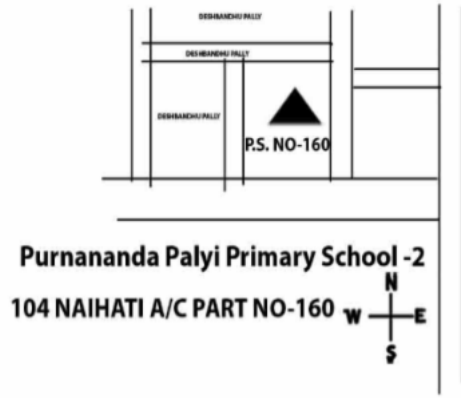

Nazri Naksha