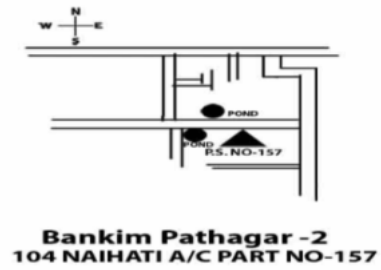

নির্বাচক নিবন্ধন আধিকারিকের স্বাক্ষর

Nazri Naksha

Google Map View

Polling Station Building Front View

Polling Station Front View

Cad View

Key MAP View

1 নাম : বুলু দাস স্বামীর নাম : নীলকমল দাস বাড়ির নং : n0333 বয়স : 66 লিঙ্গ : মহিলা	WB/19/129/591533 ফটো উপলব্ধ	2 নাম : রবি দত্ত পিতার নাম : কিশোরী মোহন দত্ত বাড়ির নং : n0330 বয়স : 60 লিঙ্গ : পুরুষ	IQN0331819 ফটো উপলব্ধ	3 নাম : আশা দত্ত স্বামীর নাম : রবি দত্ত বাড়ির নং : n0331 বয়স : 59 লিঙ্গ : মহিলা	IQN0331827 ফটো উপলব্ধ
4 নাম : বিশ্বজিৎ দত্ত পিতার নাম : রবি দত্ত বাড়ির নং : n0332 বয়স : 35 লিঙ্গ : পুরুষ	IQN0423681 ফটো উপলব্ধ	5 নাম : ঈশিকা সাধুখাঁ পিতার নাম : ভাস্কর সাধুখাঁ বাড়ির নং : n0527 বয়স : 22 লিঙ্গ : মহিলা	IQN1232396 ফটো উপলব্ধ	6 নাম : বিদ্যাৎ ব্যানার্জী পিতার নাম : শশাঙ্ক শেখর ব্যানার্জী বাড়ির নং : 1 বয়স : 59 লিঙ্গ : পুরুষ	FKY0934174 ফটো উপলব্ধ
7 নাম : কাবেরী ব্যানার্জী স্বামীর নাম : বিদ্যাৎ ব্যানার্জী বাড়ির নং : 1 বয়স : 59 লিঙ্গ : মহিলা	FKY1362474 ফটো উপলব্ধ	8 নাম : বিক্রান্ত ব্যানার্জী পিতার নাম : বিদ্যাৎ ব্যানার্জী বাড়ির নং : 1 বয়স : 24 লিঙ্গ : পুরুষ	IQN1110881 ফটো উপলব্ধ	9 নাম : সৌরভ বিশ্বাস পিতার নাম : তরুণ কুমার বিশ্বাস বাড়ির নং : 01 বয়স : 23 লিঙ্গ : পুরুষ	IQN1158096 ফটো উপলব্ধ
10 নাম : শুকলা সাহা পিতার নাম : হিরু সাহা বাড়ির নং : 1 বয়স : 39 লিঙ্গ : মহিলা	FKY3853652 ফটো উপলব্ধ	11 নাম : কালিশঙ্কর ব্যানার্জী পিতার নাম : সুচন্দ্র ব্যানার্জী বাড়ির নং : 1/1 বয়স : 72 লিঙ্গ : পুরুষ	FKY0934208 ফটো উপলব্ধ	12 নাম : দেবশীষ ব্যানার্জী পিতার নাম : সুচন্দ্র ব্যানার্জী বাড়ির নং : 1/1 বয়স : 59 লিঙ্গ : পুরুষ	FKY0934216 ফটো উপলব্ধ
13 নাম : কাকলী ব্যানার্জী স্বামীর নাম : কালীশঙ্কর ব্যানার্জী বাড়ির নং : 1/1 বয়স : 58 লিঙ্গ : মহিলা	FKY1949957 ফটো উপলব্ধ	14 নাম : সীমা ব্যানার্জী স্বামীর নাম : দেবশীষ ব্যানার্জী বাড়ির নং : 1/1 বয়স : 48 লিঙ্গ : মহিলা	FKY3852480 ফটো উপলব্ধ	15 নাম : শ্রেয়া ব্যানার্জী পিতার নাম : কালীশঙ্কর ব্যানার্জী বাড়ির নং : 1/1 বয়স : 27 লিঙ্গ : মহিলা	IQN0976936 ফটো উপলব্ধ
16 নাম : মমতা সাহা স্বামীর নাম : চিরঞ্জিৎ সাহা বাড়ির নং : 1/1 বয়স : 41 লিঙ্গ : মহিলা	IQN1084250 ফটো উপলব্ধ	17 নাম : সংবর্ত ব্যানার্জী পিতার নাম : দেবশীষ ব্যানার্জী বাড়ির নং : 1/1/1 বয়স : 21 লিঙ্গ : পুরুষ	IQN1269679 ফটো উপলব্ধ	18 নাম : ভবানী বিশ্বাস মায়ের নাম : পুষ্প বিশ্বাস বাড়ির নং : 2 বয়স : 31 লিঙ্গ : মহিলা	YIC1534510 ফটো উপলব্ধ
19 নাম : গোলাব চৌধুরী পিতার নাম : যমুনা চৌধুরী বাড়ির নং : 2 বয়স : 63 লিঙ্গ : পুরুষ	FKY0934257 ফটো উপলব্ধ	20 নাম : আশা চৌধুরী স্বামীর নাম : গোলাব চৌধুরী বাড়ির নং : 2 বয়স : 59 লিঙ্গ : মহিলা	FKY0934265 ফটো উপলব্ধ	21 নাম : গৌরি শঙ্কর চৌধুরী পিতার নাম : গোলাপ চৌধুরী বাড়ির নং : 2 বয়স : 26 লিঙ্গ : পুরুষ	IQN1019777 ফটো উপলব্ধ
22 নাম : সুসমা রজক স্বামীর নাম : দুলাল রজক বাড়ির নং : 2 বয়স : 80 লিঙ্গ : মহিলা	WB/19/129/591535 ফটো উপলব্ধ	23 নাম : মীনা রজক স্বামীর নাম : সোনা রজক বাড়ির নং : 2 বয়স : 76 লিঙ্গ : মহিলা	FKY0934521 ফটো উপলব্ধ	24 নাম : শ্যামল রজক পিতার নাম : কেষ্ট রজক বাড়ির নং : 2 বয়স : 66 লিঙ্গ : পুরুষ	FKY0934463 ফটো উপলব্ধ
25 নাম : নিতাই রজক পিতার নাম : শম্ভু রজক বাড়ির নং : 2 বয়স : 63 লিঙ্গ : পুরুষ	FKY0934422 ফটো উপলব্ধ	26 নাম : রাজা রজক পিতার নাম : কেষ্ট রজক বাড়ির নং : 2 বয়স : 62 লিঙ্গ : পুরুষ	FKY0934471 ফটো উপলব্ধ	27 নাম : মহাবীর রজক পিতার নাম : গনেশ রজক বাড়ির নং : 2 বয়স : 59 লিঙ্গ : পুরুষ	FSZ0496901 ফটো উপলব্ধ
28 নাম : মনোরমা রজক পিতার নাম : দুলাল রজক বাড়ির নং : 2 বয়স : 59 লিঙ্গ : মহিলা	WB/19/129/591488 ফটো উপলব্ধ	29 নাম : পার্বতি রজক স্বামীর নাম : নিতাই রজক বাড়ির নং : 2 বয়স : 57 লিঙ্গ : মহিলা	FKY0934430 ফটো উপলব্ধ	30 নাম : সবিতা দেবী রজক স্বামীর নাম : মহাবীর রজক বাড়ির নং : 2 বয়স : 56 লিঙ্গ : মহিলা	FSZ0496919 ফটো উপলব্ধ