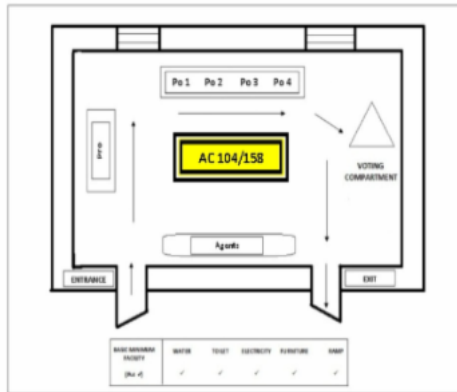

নির্বাচক নিবন্ধন আধিকারিকের স্বাক্ষর

Nazri Naksha

Google Map View

Polling Station Building Front View

Polling Station Front View

Cad View

Key MAP View

|   |                          |   |                          |  |                          |
|---|--------------------------|---|--------------------------|--|--------------------------|
| 1<br>নাম : প্রণব মেউর<br>পিতার নাম: সন্যাসী মেউর<br>বাড়ির নং : 1<br>বয়স : 41 লিঙ্গ : পুরুষ                            | IQN1109024<br>ফটো উপলব্ধ | 2<br>নাম : সুরেশ কুমার আগরওয়াল<br>পিতার নাম: শ্রীগোপাল আগরওয়াল<br>বাড়ির নং : 4বী-বী 235/5<br>বয়স : 66 লিঙ্গ : পুরুষ | CRL1074012<br>ফটো উপলব্ধ | 3<br>নাম : মিতা আগরওয়াল<br>স্বামীর নাম: সুরেশ কুমার আগরওয়াল<br>বাড়ির নং : 4বী-বী 235/5<br>বয়স : 60 লিঙ্গ : মহিলা | CRL1074004<br>ফটো উপলব্ধ |
| 4<br>নাম : শিব কুমার আগরওয়াল<br>পিতার নাম: সুরেশ কুমার আগরওয়াল<br>বাড়ির নং : 4বী-বী 235/5<br>বয়স : 32 লিঙ্গ : পুরুষ | XHJ0538405<br>ফটো উপলব্ধ | 5<br>নাম : শুভম আগরওয়াল<br>পিতার নাম: সুরেশ আগরওয়াল<br>বাড়ির নং : 4বী-বী 235/5<br>বয়স : 28 লিঙ্গ : পুরুষ            | IQN1158823<br>ফটো উপলব্ধ | Q 6<br>নাম : রিনা বোসু<br>পিতার নাম: পার্থ প্রোতীম বোসু<br>বাড়ির নং : 8<br>বয়স : 50 লিঙ্গ : মহিলা                  | IQN1254929<br>ফটো উপলব্ধ |
| 7<br>নাম : রাজা রজক<br>পিতার নাম: নিতাই রজক<br>বাড়ির নং : 13<br>বয়স : 25 লিঙ্গ : পুরুষ                                | IQN1038041<br>ফটো উপলব্ধ | 8<br>নাম : জয়ন্ত ভট্টাচার্য<br>পিতার নাম: হরিসহায় ভট্টাচার্য<br>বাড়ির নং : 25<br>বয়স : 60 লিঙ্গ : পুরুষ             | IQN1222199<br>ফটো উপলব্ধ | 9<br>নাম : অর্পিতা ভট্টাচার্য<br>স্বামীর নাম: জয়ন্ত ভট্টাচার্য<br>বাড়ির নং : 25<br>বয়স : 53 লিঙ্গ : মহিলা         | IQN1222215<br>ফটো উপলব্ধ |
| 10<br>নাম : দিগন্ত ভট্টাচার্য<br>পিতার নাম: জয়ন্ত ভট্টাচার্য<br>বাড়ির নং : 25<br>বয়স : 27 লিঙ্গ : পুরুষ              | IQN1038033<br>ফটো উপলব্ধ | 11<br>নাম : স্নিগ্ধা মুখার্জি<br>স্বামীর নাম: সুজীত কুমার মুখার্জি<br>বাড়ির নং : 30<br>বয়স : 62 লিঙ্গ : মহিলা         | IQN1241777<br>ফটো উপলব্ধ | 12<br>নাম : আশিক ইকবাল<br>পিতার নাম: সামসুল হক<br>বাড়ির নং : 93<br>বয়স : 31 লিঙ্গ : পুরুষ                          | IQN0724013<br>ফটো উপলব্ধ |
| 13<br>নাম : অমিত কুমার শীল<br>পিতার নাম: যতীন্দ্র নাথ শীল<br>বাড়ির নং : 95<br>বয়স : 61 লিঙ্গ : পুরুষ                  | IQN0696765<br>ফটো উপলব্ধ | 14<br>নাম : অনিতা সোনার<br>স্বামীর নাম: গণেশ বাহাদুর সোনার<br>বাড়ির নং : 95<br>বয়স : 53 লিঙ্গ : মহিলা                 | IQN1158831<br>ফটো উপলব্ধ | 15<br>নাম : সোম্যা বর্ধন<br>স্বামীর নাম: শ্যামল কুমার বর্ধন<br>বাড়ির নং : 95/2এফ./3<br>বয়স : 45 লিঙ্গ : মহিলা      | DDZ2474500<br>ফটো উপলব্ধ |
| 16<br>নাম : মুনমুন ঘোষ<br>স্বামীর নাম: সর্বজিত পাল<br>বাড়ির নং : 98/1<br>বয়স : 34 লিঙ্গ : মহিলা                       | IQN1231349<br>ফটো উপলব্ধ | 17<br>নাম : পিয়ালী কুন্ডু<br>স্বামীর নাম: সুজিত কুন্ডু<br>বাড়ির নং : 99/15<br>বয়স : 33 লিঙ্গ : মহিলা                 | IQN1144286<br>ফটো উপলব্ধ | 18<br>নাম : নবীনা মোদক<br>স্বামীর নাম: সৌম্যদীপ মোদক<br>বাড়ির নং : 99/18<br>বয়স : 28 লিঙ্গ : মহিলা                 | IQN1231307<br>ফটো উপলব্ধ |
| 19<br>নাম : সুরজিৎ কিশোর<br>পিতার নাম: ব্রীষ্টফা কিশোর<br>বাড়ির নং : 99এ<br>বয়স : 22 লিঙ্গ : পুরুষ                    | IQN1222140<br>ফটো উপলব্ধ | 20<br>নাম : সুইটি দাস<br>পিতার নাম: বিশ্বনাথ দাস<br>বাড়ির নং : 101<br>বয়স : 22 লিঙ্গ : মহিলা                          | IQN1239250<br>ফটো উপলব্ধ | 21<br>নাম : কুহেলী সামন্ত<br>স্বামীর নাম: দেবব্রত সামন্ত<br>বাড়ির নং : 102/3<br>বয়স : 51 লিঙ্গ : মহিলা             | KBS2364982<br>ফটো উপলব্ধ |
| 22<br>নাম : দেবাজ্জলি সামন্ত<br>মায়ের নাম: কুহেলী সামন্ত<br>বাড়ির নং : 102/3<br>বয়স : 21 লিঙ্গ : মহিলা               | IQN1256601<br>ফটো উপলব্ধ | 23<br>নাম : আরতী পান্ডে<br>স্বামীর নাম: অশোক পান্ডে<br>বাড়ির নং : 158<br>বয়স : 58 লিঙ্গ : মহিলা                       | IQN0847798<br>ফটো উপলব্ধ | 24<br>নাম : কৃষ্ণেন্দু ঘোষ মজুমদার<br>পিতার নাম: কমল ঘোষ মজুমদার<br>বাড়ির নং : 235/1<br>বয়স : 63 লিঙ্গ : পুরুষ     | FKY1371533<br>ফটো উপলব্ধ |
| 25<br>নাম : সুস্মিতা ঘোষ মজুমদার<br>স্বামীর নাম: কৃষ্ণেন্দু ঘোষ মজুমদার<br>বাড়ির নং : 235/1<br>বয়স : 51 লিঙ্গ : মহিলা | IQN0504571<br>ফটো উপলব্ধ | 26<br>নাম : ইন্দ্রজিৎ পাল<br>পিতার নাম: নিমাই চন্দ্র পাল<br>বাড়ির নং : 235/2<br>বয়স : 57 লিঙ্গ : পুরুষ                | FKY0873851<br>ফটো উপলব্ধ | 27<br>নাম : ডোনা পাল<br>স্বামীর নাম: ইন্দ্রজিৎ পাল<br>বাড়ির নং : 235/2<br>বয়স : 52 লিঙ্গ : মহিলা                   | FKY3250578<br>ফটো উপলব্ধ |
| 28<br>নাম : রাজরীতা পাল<br>পিতার নাম: ইন্দ্রজিৎ পাল<br>বাড়ির নং : 235/2<br>বয়স : 26 লিঙ্গ : মহিলা                     | IQN1139757<br>ফটো উপলব্ধ | 29<br>নাম : অনিতা চক্রবর্তী<br>স্বামীর নাম: দীপক কুমার চক্রবর্তী<br>বাড়ির নং : 235/3<br>বয়স : 67 লিঙ্গ : মহিলা        | FKY0628156<br>ফটো উপলব্ধ | 30<br>নাম : সৌমসুন্দ্র চক্রবর্তী<br>পিতার নাম: দীপক কুমার চক্রবর্তী<br>বাড়ির নং : 235/3<br>বয়স : 44 লিঙ্গ : পুরুষ  | FKY1945328<br>ফটো উপলব্ধ |