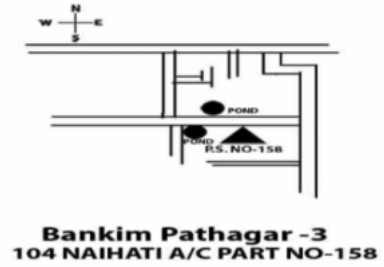

নির্বাচক নিবন্ধন আধিকারিকের স্বাক্ষর

Nazri Naksha

Google Map View

Polling Station Building Front View

Polling Station Front View

Cad View

Key MAP View

|   |                          |   |                          |  |                          |
|---|--------------------------|---|--------------------------|--|--------------------------|
| 1<br>নাম : প্রণব মেউর<br>পিতার নাম: সন্যাসী মেউর<br>বাড়ির নং : 1<br>বয়স : 41 লিঙ্গ : পুরুষ                            | IQN1109024<br>ফটো উপলব্ধ | 2<br>নাম : সুরেশ কুমার আগরওয়াল<br>পিতার নাম: শ্রীগোপাল আগরওয়াল<br>বাড়ির নং : 4বী-বী 235/5<br>বয়স : 66 লিঙ্গ : পুরুষ | CRL1074012<br>ফটো উপলব্ধ | 3<br>নাম : মিতা আগরওয়াল<br>স্বামীর নাম: সুরেশ কুমার আগরওয়াল<br>বাড়ির নং : 4বী-বী 235/5<br>বয়স : 60 লিঙ্গ : মহিলা | CRL1074004<br>ফটো উপলব্ধ |
| 4<br>নাম : শিব কুমার আগরওয়াল<br>পিতার নাম: সুরেশ কুমার আগরওয়াল<br>বাড়ির নং : 4বী-বী 235/5<br>বয়স : 32 লিঙ্গ : পুরুষ | XHJ0538405<br>ফটো উপলব্ধ | 5<br>নাম : শুভম আগরওয়াল<br>পিতার নাম: সুরেশ আগরওয়াল<br>বাড়ির নং : 4বী-বী 235/5<br>বয়স : 28 লিঙ্গ : পুরুষ            | IQN1158823<br>ফটো উপলব্ধ | Q 6<br>নাম : রিনা বোসু<br>পিতার নাম: পার্থ প্রোতীম বোসু<br>বাড়ির নং : 8<br>বয়স : 50 লিঙ্গ : মহিলা                  | IQN1254929<br>ফটো উপলব্ধ |
| 7<br>নাম : রাজা রজক<br>পিতার নাম: নিতাই রজক<br>বাড়ির নং : 13<br>বয়স : 25 লিঙ্গ : পুরুষ                                | IQN1038041<br>ফটো উপলব্ধ | 8<br>নাম : জয়ন্ত ভট্টাচার্য<br>পিতার নাম: হরিসহায় ভট্টাচার্য<br>বাড়ির নং : 25<br>বয়স : 60 লিঙ্গ : পুরুষ             | IQN1222199<br>ফটো উপলব্ধ | 9<br>নাম : অর্পিতা ভট্টাচার্য<br>স্বামীর নাম: জয়ন্ত ভট্টাচার্য<br>বাড়ির নং : 25<br>বয়স : 53 লিঙ্গ : মহিলা         | IQN1222215<br>ফটো উপলব্ধ |
| 10<br>নাম : দিগন্ত ভট্টাচার্য<br>পিতার নাম: জয়ন্ত ভট্টাচার্য<br>বাড়ির নং : 25<br>বয়স : 27 লিঙ্গ : পুরুষ              | IQN1038033<br>ফটো উপলব্ধ | 11<br>নাম : স্নিগ্ধা মুখার্জি<br>স্বামীর নাম: সুজীত কুমার মুখার্জি<br>বাড়ির নং : 30<br>বয়স : 62 লিঙ্গ : মহিলা         | IQN1241777<br>ফটো উপলব্ধ | 12<br>নাম : আশিক ইকবাল<br>পিতার নাম: সামসুল হক<br>বাড়ির নং : 93<br>বয়স : 31 লিঙ্গ : পুরুষ                          | IQN0724013<br>ফটো উপলব্ধ |
| 13<br>নাম : অমিত কুমার শীল<br>পিতার নাম: যতীন্দ্র নাথ শীল<br>বাড়ির নং : 95<br>বয়স : 61 লিঙ্গ : পুরুষ                  | IQN0696765<br>ফটো উপলব্ধ | 14<br>নাম : অনিতা সোনার<br>স্বামীর নাম: গণেশ বাহাদুর সোনার<br>বাড়ির নং : 95<br>বয়স : 53 লিঙ্গ : মহিলা                 | IQN1158831<br>ফটো উপলব্ধ | 15<br>নাম : সোম্যা বর্ধন<br>স্বামীর নাম: শ্যামল কুমার বর্ধন<br>বাড়ির নং : 95/2এফ./3<br>বয়স : 45 লিঙ্গ : মহিলা      | DDZ2474500<br>ফটো উপলব্ধ |
| 16<br>নাম : মুনমুন ঘোষ<br>স্বামীর নাম: সর্বজিত পাল<br>বাড়ির নং : 98/1<br>বয়স : 34 লিঙ্গ : মহিলা                       | IQN1231349<br>ফটো উপলব্ধ | 17<br>নাম : পিয়ালী কুন্ডু<br>স্বামীর নাম: সুজিত কুন্ডু<br>বাড়ির নং : 99/15<br>বয়স : 33 লিঙ্গ : মহিলা                 | IQN1144286<br>ফটো উপলব্ধ | 18<br>নাম : নবীনা মোদক<br>স্বামীর নাম: সৌম্যদীপ মোদক<br>বাড়ির নং : 99/18<br>বয়স : 28 লিঙ্গ : মহিলা                 | IQN1231307<br>ফটো উপলব্ধ |
| 19<br>নাম : সুরজিৎ কিশোর<br>পিতার নাম: ব্রীষ্টফা কিশোর<br>বাড়ির নং : 99এ<br>বয়স : 22 লিঙ্গ : পুরুষ                    | IQN1222140<br>ফটো উপলব্ধ | 20<br>নাম : সুইটি দাস<br>পিতার নাম: বিশ্বনাথ দাস<br>বাড়ির নং : 101<br>বয়স : 22 লিঙ্গ : মহিলা                          | IQN1239250<br>ফটো উপলব্ধ | 21<br>নাম : কুহেলী সামন্ত<br>স্বামীর নাম: দেবব্রত সামন্ত<br>বাড়ির নং : 102/3<br>বয়স : 51 লিঙ্গ : মহিলা             | KBS2364982<br>ফটো উপলব্ধ |
| 22<br>নাম : দেবাজ্জলি সামন্ত<br>মায়ের নাম: কুহেলী সামন্ত<br>বাড়ির নং : 102/3<br>বয়স : 21 লিঙ্গ : মহিলা               | IQN1256601<br>ফটো উপলব্ধ | 23<br>নাম : আরতী পান্ডে<br>স্বামীর নাম: অশোক পান্ডে<br>বাড়ির নং : 158<br>বয়স : 58 লিঙ্গ : মহিলা                       | IQN0847798<br>ফটো উপলব্ধ | 24<br>নাম : কৃষ্ণেন্দু ঘোষ মজুমদার<br>পিতার নাম: কমল ঘোষ মজুমদার<br>বাড়ির নং : 235/1<br>বয়স : 63 লিঙ্গ : পুরুষ     | FKY1371533<br>ফটো উপলব্ধ |
| 25<br>নাম : সুস্মিতা ঘোষ মজুমদার<br>স্বামীর নাম: কৃষ্ণেন্দু ঘোষ মজুমদার<br>বাড়ির নং : 235/1<br>বয়স : 51 লিঙ্গ : মহিলা | IQN0504571<br>ফটো উপলব্ধ | 26<br>নাম : ইন্দ্রজিৎ পাল<br>পিতার নাম: নিমাই চন্দ্র পাল<br>বাড়ির নং : 235/2<br>বয়স : 57 লিঙ্গ : পুরুষ                | FKY0873851<br>ফটো উপলব্ধ | 27<br>নাম : ডোনা পাল<br>স্বামীর নাম: ইন্দ্রজিৎ পাল<br>বাড়ির নং : 235/2<br>বয়স : 52 লিঙ্গ : মহিলা                   | FKY3250578<br>ফটো উপলব্ধ |
| 28<br>নাম : রাজরীতা পাল<br>পিতার নাম: ইন্দ্রজিৎ পাল<br>বাড়ির নং : 235/2<br>বয়স : 26 লিঙ্গ : মহিলা                     | IQN1139757<br>ফটো উপলব্ধ | 29<br>নাম : অনিতা চক্রবর্তী<br>স্বামীর নাম: দীপক কুমার চক্রবর্তী<br>বাড়ির নং : 235/3<br>বয়স : 67 লিঙ্গ : মহিলা        | FKY0628156<br>ফটো উপলব্ধ | 30<br>নাম : সৌমসুন্দ্র চক্রবর্তী<br>পিতার নাম: দীপক কুমার চক্রবর্তী<br>বাড়ির নং : 235/3<br>বয়স : 44 লিঙ্গ : পুরুষ  | FKY1945328<br>ফটো উপলব্ধ |