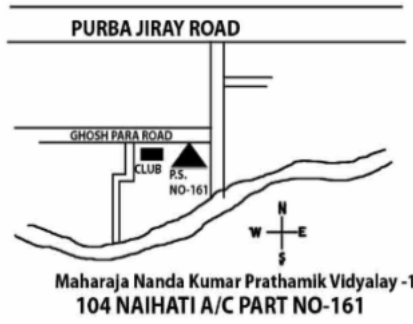

Nazri Naksha