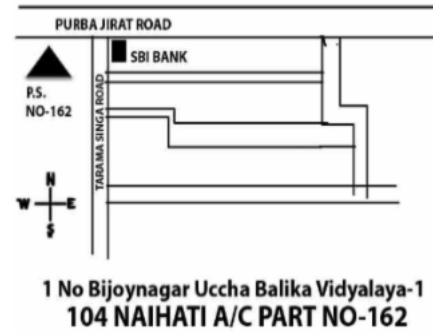

Key MAP View