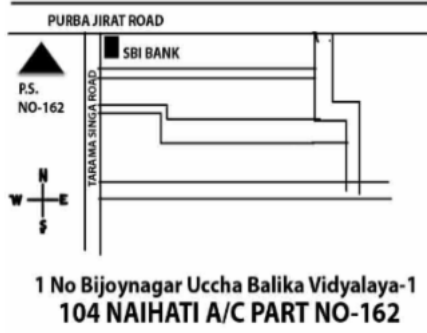

Nazri Naksha