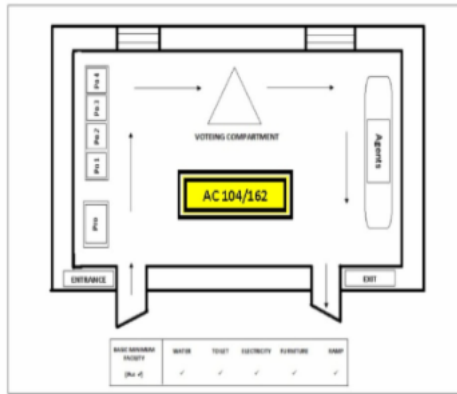

নির্বাচক নিবন্ধন আধিকারিকের স্বাক্ষর

Nazri Naksha

Google Map View

Polling Station Building Front View

Polling Station Front View

Cad View

Key MAP View

1 নাম : লিপিকা (ভক্ত) দাস স্বামীর নাম: রক্তিমাত দাস বাড়ির নং : n0279 বয়স : 32 লিঙ্গ : মহিলা	IQN0553842 ফটো উপলব্ধ	2 নাম : খনা অধিকারী স্বামীর নাম: সুখেন্দ্রনাথ অধিকারী বাড়ির নং : n0016 বয়স : 63 লিঙ্গ : মহিলা	FKY0491431 ফটো উপলব্ধ	3 নাম : সুমন অধিকারী পিতার নাম: সুখেন্দ্র নাথ অধিকারী বাড়ির নং : n0016 বয়স : 43 লিঙ্গ : পুরুষ	FKY3454436 ফটো উপলব্ধ
4 নাম : সোহাগ মজুমদার পিতার নাম: সত্য রঞ্জন মজুমদার বাড়ির নং : n0069 বয়স : 28 লিঙ্গ : পুরুষ	IQN0913756 ফটো উপলব্ধ	5 নাম : সশ্রী অধিকারী (মুখার্জী) স্বামীর নাম: সুমন অধিকারী বাড়ির নং : n0069 বয়স : 42 লিঙ্গ : মহিলা	FKY3490745 ফটো উপলব্ধ	6 নাম : প্রান কুমার আইচ পিতার নাম: পিয়ারী মোহন আইচ বাড়ির নং : n0002 বয়স : 89 লিঙ্গ : পুরুষ	FKY3141645 ফটো উপলব্ধ
7 নাম : প্রবীর কুমার আইচ পিতার নাম: প্রান কুমার আইচ বাড়ির নং : n0002 বয়স : 54 লিঙ্গ : পুরুষ	FKY0491597 ফটো উপলব্ধ	8 নাম : প্রতিমা আইচ স্বামীর নাম: প্রানকুমার আইচ বাড়ির নং : n0002 বয়স : 81 লিঙ্গ : মহিলা	IQN1309228 ফটো উপলব্ধ	9 নাম : সংগীতা আইচ স্বামীর নাম: অমরেন্দু আইচ বাড়ির নং : n0003 বয়স : 55 লিঙ্গ : মহিলা	FKY1969054 ফটো উপলব্ধ
10 নাম : অনিন্দিতা আইচ পিতার নাম: অমরেন্দু আইচ বাড়ির নং : n0003 বয়স : 29 লিঙ্গ : মহিলা	IQN0800003 ফটো উপলব্ধ	11 নাম : তরুণকুমার আইচ পিতার নাম: অবনীকান্ত আইচ বাড়ির নং : n0003 বয়স : 66 লিঙ্গ : পুরুষ	WB/19/129/270485 ফটো উপলব্ধ	12 নাম : নারায়নচন্দ্র আইচ পিতার নাম: প্যারীমোহন আইচ বাড়ির নং : n0004 বয়স : 80 লিঙ্গ : পুরুষ	IQN0149583 ফটো উপলব্ধ
13 নাম : নমিতা আইচ স্বামীর নাম: নারায়নচন্দ্র আইচ বাড়ির নং : n0004 বয়স : 64 লিঙ্গ : মহিলা	IQN0149591 ফটো উপলব্ধ	14 নাম : পরিমলচন্দ্র আইচ পিতার নাম: প্রফুল্লচন্দ্র আইচ বাড়ির নং : n0005 বয়স : 76 লিঙ্গ : পুরুষ	FKY0491514 ফটো উপলব্ধ	15 নাম : সুজিত কুমার আইচ পিতার নাম: পরিমলচন্দ্র আইচ বাড়ির নং : n0005 বয়স : 46 লিঙ্গ : পুরুষ	FKY1628254 ফটো উপলব্ধ
16 নাম : আরতী আইচ স্বামীর নাম: পরিমল আইচ বাড়ির নং : n0005 বয়স : 70 লিঙ্গ : মহিলা	WB/19/129/270373 ফটো উপলব্ধ	17 নাম : তাপসচন্দ্র আইচ পিতার নাম: প্রফুল্ল আইচ বাড়ির নং : n0005 বয়স : 66 লিঙ্গ : পুরুষ	FKY0491530 ফটো উপলব্ধ	18 নাম : রেখা আইচ স্বামীর নাম: তাপস আইচ বাড়ির নং : n0005 বয়স : 56 লিঙ্গ : মহিলা	WB/12/081/195113 ফটো উপলব্ধ
19 নাম : রিয়া আইচ পিতার নাম: তাপস চন্দ্র আইচ বাড়ির নং : N0005 বয়স : 27 লিঙ্গ : মহিলা	IQN0992859 ফটো উপলব্ধ	20 নাম : অদিতি দাস পিতার নাম: অজয় কুমার দাস বাড়ির নং : এন002 বয়স : 27 লিঙ্গ : মহিলা	IQN1191550 ফটো উপলব্ধ	21 নাম : দীপক কুমার আইচ পিতার নাম: নিরঞ্জন চন্দ্র আইচ বাড়ির নং : n0004 বয়স : 30 লিঙ্গ : পুরুষ	FKY0491571 ফটো উপলব্ধ
22 নাম : অরুণ কুমার আইচ পিতার নাম: অবনীকান্ত আইচ বাড়ির নং : n0003 বয়স : 72 লিঙ্গ : পুরুষ	WB/19/129/270596 ফটো উপলব্ধ	23 নাম : দুলাল আইচ পিতার নাম: নিরঞ্জন চন্দ্র আইচ বাড়ির নং : দেশবন্ধু পল্লি বয়স : 61 লিঙ্গ : পুরুষ	IQN1284959 ফটো উপলব্ধ	24 নাম : সোমা আইচ স্বামীর নাম: দুলাল আইচ বাড়ির নং : দেশবন্ধু পল্লি বয়স : 51 লিঙ্গ : মহিলা	IQN1284967 ফটো উপলব্ধ
25 নাম : মোনালি আইচ পিতার নাম: দুলাল আইচ বাড়ির নং : দেশবন্ধু পল্লি বয়স : 31 লিঙ্গ : মহিলা	NUO2246627 ফটো উপলব্ধ	26 নাম : পিয়ালী আইচ পিতার নাম: দুলাল আইচ বাড়ির নং : দেশবন্ধু পল্লি বয়স : 27 লিঙ্গ : মহিলা	NUO2358067 ফটো উপলব্ধ	27 নাম : পূর্ণিমা কর্মকার স্বামীর নাম: শিবু কর্মকার বাড়ির নং : n0033 বয়স : 56 লিঙ্গ : মহিলা	FKY0491621 ফটো উপলব্ধ
28 নাম : অলোক কর্মকার পিতার নাম: নির্মল কর্মকার বাড়ির নং : 331 বয়স : 67 লিঙ্গ : পুরুষ	IQN0913681 ফটো উপলব্ধ	29 নাম : সুজয় কর্মকার পিতার নাম: শিবু কর্মকার বাড়ির নং : 33 বয়স : 35 লিঙ্গ : পুরুষ	IQN0423830 ফটো উপলব্ধ	30 নাম : তুহিনা কর্মকার মায়ের নাম: নন্দিতা কর্মকার বাড়ির নং : 331 বয়স : 27 লিঙ্গ : মহিলা	IQN1077254 ফটো উপলব্ধ