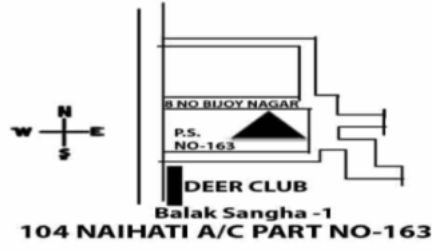

নির্বাচক নিবন্ধন আধিকারিকের স্বাক্ষর

Nazri Naksha

Google Map View

Polling Station Building Front View

Polling Station Front View

Cad View

Key MAP View

বিধানসভা নির্বাচনক্ষেত্রের নং, নাম : 104-নৈহাটী
ভাগ নং, নাম : 1-ইন্দিরা কলোনী.