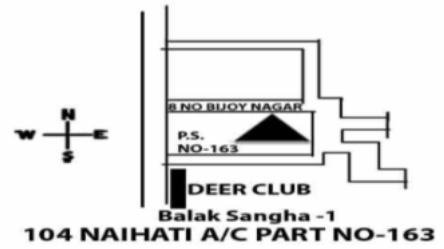

নির্বাচক নিবন্ধন আধিকারিকের স্বাক্ষর

Nazri Naksha

Google Map View

Polling Station Building Front View

Polling Station Front View

Cad View

Key MAP View

বিধানসভা নির্বাচনক্ষেত্রের নং, নাম : 104-নৈহাটী
ভাগ নং, নাম : 1-ইন্দিরা কলোনী.