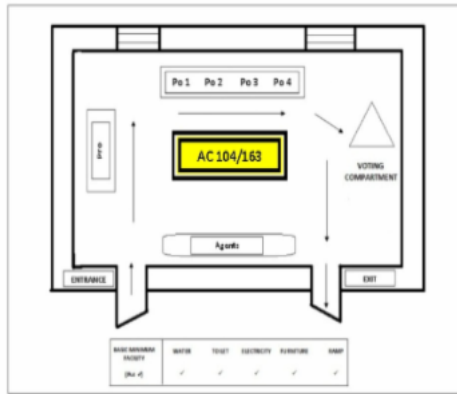

নির্বাচক নিবন্ধন আধিকারিকের স্বাক্ষর

Nazri Naksha

Google Map View

Polling Station Building Front View

Polling Station Front View

Cad View

Key MAP View

বিধানসভা নির্বাচনক্ষেত্রের নং, নাম : 104-নৈহাটী
ভাগ নং, নাম : 1-ইন্দিরা কলোনী.