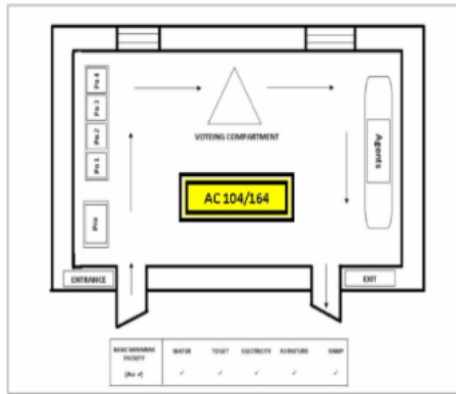

নির্বাচক নিবন্ধন আধিকারিকের স্বাক্ষর

Nazri Naksha

Google Map View

Polling Station Building Front View

Polling Station Front View

Cad View

Key MAP View

1 নাম : বিকাশ অধিকারী পিতার নাম: বোয়ামকেশ অধিকারী বাড়ির নং : n0015 বয়স : 68 লিঙ্গ : পুরুষ	FKY0492678 ফটো উপলব্ধ	2 নাম : অর্চনা অধিকারী স্বামীর নাম: বিকাশ অধিকারী বাড়ির নং : n0015 বয়স : 64 লিঙ্গ : মহিলা	FKY0492686 ফটো উপলব্ধ	3 নাম : বিনীতা চক্রবর্তী স্বামীর নাম: অরিন্দম চক্রবর্তী বাড়ির নং : নেশনল পার্ক বয়স : 33 লিঙ্গ : মহিলা	IQN0445262 ফটো উপলব্ধ
4 নাম : অলর্ক কুণ্ডু পিতার নাম: অনিল কুমার কুণ্ডু বাড়ির নং : 16 বয়স : 63 লিঙ্গ : পুরুষ	IQN1137900 ফটো উপলব্ধ	5 নাম : অর্হন কুণ্ডু পিতার নাম: অলর্ক কুণ্ডু বাড়ির নং : 16 বয়স : 30 লিঙ্গ : পুরুষ	IQN1281831 ফটো উপলব্ধ	6 নাম : অসীম কুমার কুণ্ডু পিতার নাম: কুঞ্জবিহারী কুণ্ডু বাড়ির নং : n0016 বয়স : 80 লিঙ্গ : পুরুষ	FKY0492827 ফটো উপলব্ধ
7 নাম : সন্দিপন কুণ্ডু পিতার নাম: সঞ্জিব কুণ্ডু বাড়ির নং : n0017 বয়স : 43 লিঙ্গ : পুরুষ	FKY3457751 ফটো উপলব্ধ	8 নাম : অনংশা কুণ্ডু পিতার নাম: অসীম কুমার কুণ্ডু বাড়ির নং : n0016 বয়স : 39 লিঙ্গ : মহিলা	FKY3666211 ফটো উপলব্ধ	9 নাম : ইলা কুণ্ডু স্বামীর নাম: অসিম কুণ্ডু বাড়ির নং : n0016 বয়স : 70 লিঙ্গ : মহিলা	FKY0492835 ফটো উপলব্ধ
10 নাম : অমর্ত্য কুণ্ডু পিতার নাম: অজিত কুণ্ডু বাড়ির নং : n0017 বয়স : 55 লিঙ্গ : পুরুষ	FKY0492793 ফটো উপলব্ধ	11 নাম : মুক্তা কুণ্ডু স্বামীর নাম: সন্দিপন কুণ্ডু বাড়ির নং : 19 বয়স : 41 লিঙ্গ : মহিলা	IQN0232603 ফটো উপলব্ধ	12 নাম : অর্চনা কুণ্ডু স্বামীর নাম: সঞ্জিব কুণ্ডু বাড়ির নং : n0032 বয়স : 63 লিঙ্গ : মহিলা	FKY0492868 ফটো উপলব্ধ
13 নাম : মিতা কুণ্ডু স্বামীর নাম: অমর্ত্য কুণ্ডু বাড়ির নং : n0194 বয়স : 54 লিঙ্গ : মহিলা	FKY0424416 ফটো উপলব্ধ	14 নাম : দীপালী কুণ্ডু স্বামীর নাম: অনিল কুণ্ডু বাড়ির নং : n0016 বয়স : 84 লিঙ্গ : মহিলা	FKY0492819 ফটো উপলব্ধ	15 নাম : অমিতা ঘোষ স্বামীর নাম: স্বদেশ কুমার ঘোষ বাড়ির নং : 113 বয়স : 76 লিঙ্গ : মহিলা	FKY1626985 ফটো উপলব্ধ
16 নাম : স্বদেশ কুমার ঘোষ পিতার নাম: আশুতোষ ঘোষ বাড়ির নং : 113, বয়স : 79 লিঙ্গ : পুরুষ	FKY0493072 ফটো উপলব্ধ	17 নাম : পিকলু কর পিতার নাম: দুলাল কর বাড়ির নং : n0054 বয়স : 36 লিঙ্গ : পুরুষ	IQN0333740 ফটো উপলব্ধ	18 নাম : কল্পনা কর স্বামীর নাম: দুলাল কর বাড়ির নং : n0054 বয়স : 62 লিঙ্গ : মহিলা	FKY3457744 ফটো উপলব্ধ
19 নাম : দুলাল কর পিতার নাম: হরিদাস কর বাড়ির নং : n0054 বয়স : 67 লিঙ্গ : পুরুষ	FKY3457736 ফটো উপলব্ধ	20 নাম : অমৃতেন্দু ব্যানার্জী পিতার নাম: অর্ধেন্দু শেখর ব্যানার্জী বাড়ির নং : নং54 বয়স : 23 লিঙ্গ : পুরুষ	IQN1189620 ফটো উপলব্ধ	21 নাম : সুব্রত কর পিতার নাম: জীতেন্দ্র কুমার কর বাড়ির নং : 41 বয়স : 65 লিঙ্গ : পুরুষ	FKY0571877 ফটো উপলব্ধ
22 নাম : সুপর্ণা কর পিতার নাম: সুব্রত কর বাড়ির নং : 41 বয়স : 21 লিঙ্গ : মহিলা	IQN1293455 ফটো উপলব্ধ	23 নাম : নারায়ন কর্মকার পিতার নাম: যশোদা কর্মকার বাড়ির নং : n0039 বয়স : 61 লিঙ্গ : পুরুষ	FKY0492744 ফটো উপলব্ধ	24 নাম : দীপেন কর্মকার পিতার নাম: গৌরাজ কর্মকার বাড়ির নং : n0039 বয়স : 34 লিঙ্গ : পুরুষ	IQN0425124 ফটো উপলব্ধ
25 নাম : রনি কর্মকার পিতার নাম: গৌরাজ কর্মকার বাড়ির নং : n0039 বয়স : 38 লিঙ্গ : পুরুষ	FKY3899184 ফটো উপলব্ধ	26 নাম : রনু কর্মকার স্বামীর নাম: গৌরাজ কর্মকার বাড়ির নং : n0039 বয়স : 57 লিঙ্গ : মহিলা	FKY0492736 ফটো উপলব্ধ	27 নাম : গৌরাজ কর্মকার পিতার নাম: যশোদা কর্মকার বাড়ির নং : n0039 বয়স : 63 লিঙ্গ : পুরুষ	FKY0492728 ফটো উপলব্ধ
28 নাম : দীপ গড়গড়ী পিতার নাম: দিলীপ কুমার গড়গড়ী বাড়ির নং : n0009 বয়স : 31 লিঙ্গ : পুরুষ	IQN0697839 ফটো উপলব্ধ	29 নাম : শিবানী গড়গড়ী স্বামীর নাম: দিলীপ গড়গড়ী বাড়ির নং : n0009 বয়স : 62 লিঙ্গ : মহিলা	FKY0492884 ফটো উপলব্ধ	30 নাম : দিলীপ কুমার গড়গড়ী পিতার নাম: নিরোদভূষণ গড়গড়ী বাড়ির নং : 168 বয়স : 64 লিঙ্গ : পুরুষ	FKY0492876 ফটো উপলব্ধ