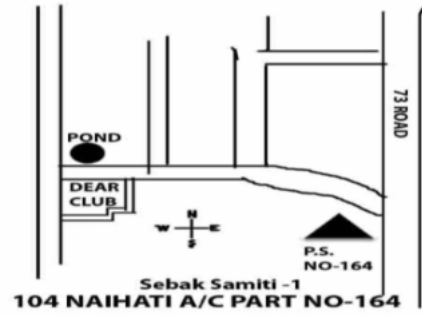

নির্বাচক নিবন্ধন আধিকারিকের স্বাক্ষর

Nazri Naksha

Google Map View

Polling Station Building Front View

Polling Station Front View

Cad View

Key MAP View

1 নাম : বিকাশ অধিকারী পিতার নাম: বোয়ামকেশ অধিকারী বাড়ির নং : n0015 বয়স : 68 লিঙ্গ : পুরুষ	FKY0492678 ফটো উপলব্ধ	2 নাম : অর্চনা অধিকারী স্বামীর নাম: বিকাশ অধিকারী বাড়ির নং : n0015 বয়স : 64 লিঙ্গ : মহিলা	FKY0492686 ফটো উপলব্ধ	3 নাম : বিনীতা চক্রবর্তী স্বামীর নাম: অরিন্দম চক্রবর্তী বাড়ির নং : নেশনল পার্ক বয়স : 33 লিঙ্গ : মহিলা	IQN0445262 ফটো উপলব্ধ
4 নাম : অলর্ক কুণ্ডু পিতার নাম: অনিল কুমার কুণ্ডু বাড়ির নং : 16 বয়স : 63 লিঙ্গ : পুরুষ	IQN1137900 ফটো উপলব্ধ	5 নাম : অর্হন কুণ্ডু পিতার নাম: অলর্ক কুণ্ডু বাড়ির নং : 16 বয়স : 30 লিঙ্গ : পুরুষ	IQN1281831 ফটো উপলব্ধ	6 নাম : অসীম কুমার কুণ্ডু পিতার নাম: কুঞ্জবিহারী কুণ্ডু বাড়ির নং : n0016 বয়স : 80 লিঙ্গ : পুরুষ	FKY0492827 ফটো উপলব্ধ
7 নাম : সন্দিপন কুণ্ডু পিতার নাম: সঞ্জিব কুণ্ডু বাড়ির নং : n0017 বয়স : 43 লিঙ্গ : পুরুষ	FKY3457751 ফটো উপলব্ধ	8 নাম : অনংশা কুণ্ডু পিতার নাম: অসীম কুমার কুণ্ডু বাড়ির নং : n0016 বয়স : 39 লিঙ্গ : মহিলা	FKY3666211 ফটো উপলব্ধ	9 নাম : ইলা কুণ্ডু স্বামীর নাম: অসিম কুণ্ডু বাড়ির নং : n0016 বয়স : 70 লিঙ্গ : মহিলা	FKY0492835 ফটো উপলব্ধ
10 নাম : অমর্ত্য কুণ্ডু পিতার নাম: অজিত কুণ্ডু বাড়ির নং : n0017 বয়স : 55 লিঙ্গ : পুরুষ	FKY0492793 ফটো উপলব্ধ	11 নাম : মুক্তা কুণ্ডু স্বামীর নাম: সন্দিপন কুণ্ডু বাড়ির নং : 19 বয়স : 41 লিঙ্গ : মহিলা	IQN0232603 ফটো উপলব্ধ	12 নাম : অর্চনা কুণ্ডু স্বামীর নাম: সঞ্জিব কুণ্ডু বাড়ির নং : n0032 বয়স : 63 লিঙ্গ : মহিলা	FKY0492868 ফটো উপলব্ধ
13 নাম : মিতা কুণ্ডু স্বামীর নাম: অমর্ত্য কুণ্ডু বাড়ির নং : n0194 বয়স : 54 লিঙ্গ : মহিলা	FKY0424416 ফটো উপলব্ধ	14 নাম : দীপালী কুণ্ডু স্বামীর নাম: অনিল কুণ্ডু বাড়ির নং : n0016 বয়স : 84 লিঙ্গ : মহিলা	FKY0492819 ফটো উপলব্ধ	15 নাম : অমিতা ঘোষ স্বামীর নাম: স্বদেশ কুমার ঘোষ বাড়ির নং : 113 বয়স : 76 লিঙ্গ : মহিলা	FKY1626985 ফটো উপলব্ধ
16 নাম : স্বদেশ কুমার ঘোষ পিতার নাম: আশুতোষ ঘোষ বাড়ির নং : 113, বয়স : 79 লিঙ্গ : পুরুষ	FKY0493072 ফটো উপলব্ধ	17 নাম : পিকলু কর পিতার নাম: দুলাল কর বাড়ির নং : n0054 বয়স : 36 লিঙ্গ : পুরুষ	IQN0333740 ফটো উপলব্ধ	18 নাম : কল্পনা কর স্বামীর নাম: দুলাল কর বাড়ির নং : n0054 বয়স : 62 লিঙ্গ : মহিলা	FKY3457744 ফটো উপলব্ধ
19 নাম : দুলাল কর পিতার নাম: হরিদাস কর বাড়ির নং : n0054 বয়স : 67 লিঙ্গ : পুরুষ	FKY3457736 ফটো উপলব্ধ	20 নাম : অমৃতেন্দু ব্যানার্জী পিতার নাম: অর্ধেন্দু শেখর ব্যানার্জী বাড়ির নং : নং54 বয়স : 23 লিঙ্গ : পুরুষ	IQN1189620 ফটো উপলব্ধ	21 নাম : সুব্রত কর পিতার নাম: জীতেন্দ্র কুমার কর বাড়ির নং : 41 বয়স : 65 লিঙ্গ : পুরুষ	FKY0571877 ফটো উপলব্ধ
22 নাম : সুপর্ণা কর পিতার নাম: সুব্রত কর বাড়ির নং : 41 বয়স : 21 লিঙ্গ : মহিলা	IQN1293455 ফটো উপলব্ধ	23 নাম : নারায়ন কর্মকার পিতার নাম: যশোদা কর্মকার বাড়ির নং : n0039 বয়স : 61 লিঙ্গ : পুরুষ	FKY0492744 ফটো উপলব্ধ	24 নাম : দীপেন কর্মকার পিতার নাম: গৌরাজ কর্মকার বাড়ির নং : n0039 বয়স : 34 লিঙ্গ : পুরুষ	IQN0425124 ফটো উপলব্ধ
25 নাম : রনি কর্মকার পিতার নাম: গৌরাজ কর্মকার বাড়ির নং : n0039 বয়স : 38 লিঙ্গ : পুরুষ	FKY3899184 ফটো উপলব্ধ	26 নাম : রনু কর্মকার স্বামীর নাম: গৌরাজ কর্মকার বাড়ির নং : n0039 বয়স : 57 লিঙ্গ : মহিলা	FKY0492736 ফটো উপলব্ধ	27 নাম : গৌরাজ কর্মকার পিতার নাম: যশোদা কর্মকার বাড়ির নং : n0039 বয়স : 63 লিঙ্গ : পুরুষ	FKY0492728 ফটো উপলব্ধ
28 নাম : দীপ গড়গড়ী পিতার নাম: দিলীপ কুমার গড়গড়ী বাড়ির নং : n0009 বয়স : 31 লিঙ্গ : পুরুষ	IQN0697839 ফটো উপলব্ধ	29 নাম : শিবানী গড়গড়ী স্বামীর নাম: দিলীপ গড়গড়ী বাড়ির নং : n0009 বয়স : 62 লিঙ্গ : মহিলা	FKY0492884 ফটো উপলব্ধ	30 নাম : দিলীপ কুমার গড়গড়ী পিতার নাম: নিরোদভূষণ গড়গড়ী বাড়ির নং : 168 বয়স : 64 লিঙ্গ : পুরুষ	FKY0492876 ফটো উপলব্ধ