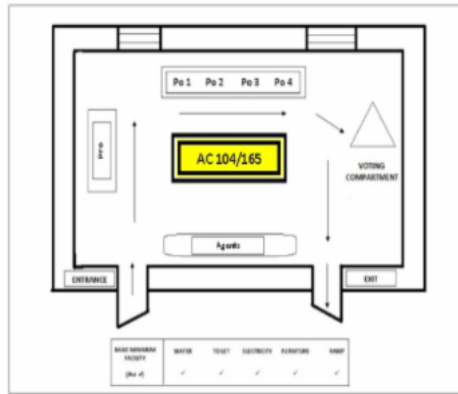

নির্বাচক নিবন্ধন আধিকারিকের স্বাক্ষর

Nazri Naksha

Maharaja Nanda Kumar Prathamik Vidyalay -1
104 NAIHATI A/C PART NO-165

Google Map View

Polling Station Building Front View

Polling Station Front View

Cad View