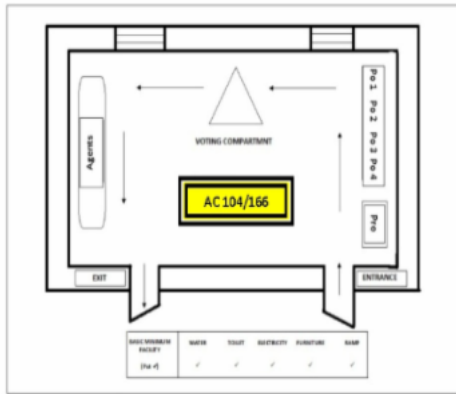

নির্বাচক নিবন্ধন আধিকারিকের স্বাক্ষর

Nazri Naksha

Google Map View

I. P. P - VIII Health Centre -1  
104 NAIHATI A/C PART NO-166

Polling Station Building Front View

Polling Station Front View

Cad View

Key MAP View