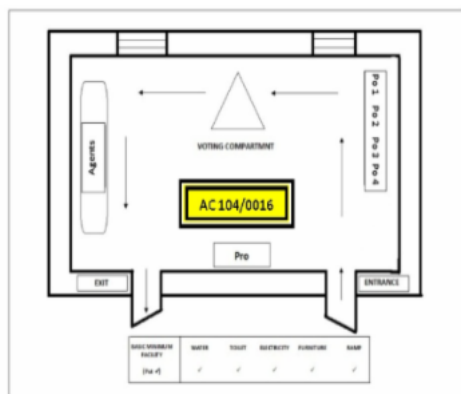

নির্বাচক নিবন্ধন আধিকারিকের স্বাক্ষর

Nazri Naksha

Google Map View

Polling Station Building Front View

Polling Station Front View

Cad View

Key MAP View

1 নাম : গোলাম মুস্তাফা নবী পিতার নাম: নূরন নবী বাড়ির নং : আশিয়ানা বয়স : 73 লিঙ্গ : পুরুষ	FKY3937992 ফটো উপলব্ধ	2 নাম : নূরজাহান বেগম স্বামীর নাম: গোলাম মুস্তাফা নবী বাড়ির নং : আশিয়ানা বয়স : 67 লিঙ্গ : মহিলা	FKY3937984 ফটো উপলব্ধ	3 নাম : আবদুল্লাহ আল মামুন নবী পিতার নাম: গোলাম মুস্তাফা নবী বাড়ির নং : আশিয়ানা বয়স : 48 লিঙ্গ : পুরুষ	FKY3876703 ফটো উপলব্ধ
4 নাম : ফাহিমদা সুলতানা স্বামীর নাম: আবদুল্লাহ আল মামুন নবী বাড়ির নং : আশিয়ানা বয়স : 44 লিঙ্গ : মহিলা	FKY3938016 ফটো উপলব্ধ	5 নাম : অভিনাশ কুমার পিতার নাম: চন্দ্রদেব প্রসাদ বাড়ির নং : n0389 বয়স : 40 লিঙ্গ : পুরুষ	IQN0617589 ফটো উপলব্ধ	6 নাম : সঙ্গীতা কুমারী পিতার নাম: সাজাওয়াল প্রসাদ বাড়ির নং : n0212 বয়স : 31 লিঙ্গ : মহিলা	IQN0538025 ফটো উপলব্ধ
Q 7 নাম : অমিত কুমার পিতার নাম: চন্দ্রদেব প্রসাদ বাড়ির নং : বয়স : 36 লিঙ্গ : পুরুষ	IQN0617597 ফটো উপলব্ধ	8 নাম : সাজাওয়াল প্রসাদ পিতার নাম: পুনদেও প্রসাদ বাড়ির নং : n0212 বয়স : 70 লিঙ্গ : পুরুষ	FKY0076521 ফটো উপলব্ধ	9 নাম : সাবিত্রী কুমারী পিতার নাম: সাজাওয়াল প্রসাদ বাড়ির নং : n0212 বয়স : 37 লিঙ্গ : মহিলা	IQN0263277 ফটো উপলব্ধ
10 নাম : শিম্পী কুমারী পিতার নাম: ওম প্রকাশ সিং বাড়ির নং : n0486 বয়স : 34 লিঙ্গ : মহিলা	IQN0931105 ফটো উপলব্ধ	Q 11 নাম : সুনয়ন কুমারী পিতার নাম: চন্দ্রদেও প্রসাদ বাড়ির নং : বয়স : 30 লিঙ্গ : মহিলা	IQN1022201 ফটো উপলব্ধ	Q 12 নাম : অজিত কুমার পিতার নাম: চন্দ্রদেও প্রসাদ বাড়ির নং : বয়স : 35 লিঙ্গ : পুরুষ	IQN0931188 ফটো উপলব্ধ
13 নাম : মালা দেবী স্বামীর নাম: চন্দ্রদেব প্রসাদ বাড়ির নং : n0502 বয়স : 59 লিঙ্গ : মহিলা	IQN0948687 ফটো উপলব্ধ	14 নাম : প্রীতি কুমারী স্বামীর নাম: অভিনাশ কুমার বাড়ির নং : n0503 বয়স : 34 লিঙ্গ : মহিলা	IQN0948695 ফটো উপলব্ধ	15 নাম : অজীত প্রসাদ পিতার নাম: সাজাওয়াল প্রসাদ বাড়ির নং : n0212 বয়স : 29 লিঙ্গ : পুরুষ	IQN0857417 ফটো উপলব্ধ
16 নাম : সঙ্গীতা দেবী স্বামীর নাম: রাজেশ্বর বাড়ির নং : n0259 বয়স : 53 লিঙ্গ : মহিলা	FKY3967163 ফটো উপলব্ধ	17 নাম : দীপ শিখা স্বামীর নাম: অমিত কুমার বাড়ির নং : 390 বয়স : 30 লিঙ্গ : মহিলা	IQN1054980 ফটো উপলব্ধ	18 নাম : স্বামীর নাম: বাড়ির নং : সেনপাড়া বয়স : 28 লিঙ্গ : মহিলা	IQN0873141 ফটো উপলব্ধ
19 নাম : রেশমী মন্ডল পিতার নাম: প্রদীপ কুমার মন্ডল বাড়ির নং : সেনপাড়া বয়স : 22 লিঙ্গ : মহিলা	IQN1251875 ফটো উপলব্ধ	Q 20 নাম : সুরজ বাছাড় পিতার নাম: নীতিশ বাছাড় বাড়ির নং : এন015 বয়স : 26 লিঙ্গ : পুরুষ	TIQ1893627 ফটো উপলব্ধ	21 নাম : শ্রাবনী মুখার্জী স্বামীর নাম: সঞ্জয় মুখার্জী বাড়ির নং : n0051 বয়স : 34 লিঙ্গ : মহিলা	IQN0263350 ফটো উপলব্ধ
22 নাম : নীতিস অধিকারী পিতার নাম: গোবিন্দ অধিকারী বাড়ির নং : 0051 বয়স : 27 লিঙ্গ : পুরুষ	IQN0948638 ফটো উপলব্ধ	23 নাম : গোপাল চন্দ্র অধিকারী পিতার নাম: হাজারীলাল অধিকারী বাড়ির নং : n0051 বয়স : 66 লিঙ্গ : পুরুষ	FKY0190173 ফটো উপলব্ধ	24 নাম : গোবিন্দ অধিকারী পিতার নাম: হাজারীলাল অধিকারী বাড়ির নং : n0051 বয়স : 63 লিঙ্গ : পুরুষ	FKY0190199 ফটো উপলব্ধ
25 নাম : দুর্গা অধিকারী স্বামীর নাম: গোবিন্দ অধিকারী বাড়ির নং : n0051 বয়স : 47 লিঙ্গ : মহিলা	FKY3060209 ফটো উপলব্ধ	26 নাম : গীতা অধিকারী স্বামীর নাম: দুলাল অধিকারী বাড়ির নং : n0051 বয়স : 58 লিঙ্গ : মহিলা	FKY0190165 ফটো উপলব্ধ	27 নাম : সমীর অধিকারী পিতার নাম: দুলাল অধিকারী বাড়ির নং : N/0111 বয়স : 42 লিঙ্গ : পুরুষ	FKY3938388 ফটো উপলব্ধ
28 নাম : বনানী অধিকারী স্বামীর নাম: গোপাল অধিকারী বাড়ির নং : n0051 বয়স : 53 লিঙ্গ : মহিলা	FKY0190181 ফটো উপলব্ধ	29 নাম : ধ্রুব অধিকারী পিতার নাম: গোপাল চন্দ্র অধিকারী বাড়ির নং : n0420 বয়স : 33 লিঙ্গ : পুরুষ	IQN0465526 ফটো উপলব্ধ	30 নাম : আনিসা আঞ্জুম স্বামীর নাম: গোলাম মহম্মদুন নবী আঞ্জুম বাড়ির নং : n0221 বয়স : 43 লিঙ্গ : মহিলা	IQN0366625 ফটো উপলব্ধ