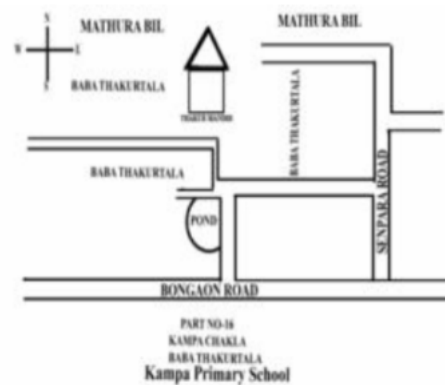

নির্বাচক নিবন্ধন আধিকারিকের স্বাক্ষর

Nazri Naksha

Google Map View

Polling Station Building Front View

Polling Station Front View

Cad View

Key MAP View

1 নাম : গোলাম মুস্তাফা নবী পিতার নাম: নূরন নবী বাড়ির নং : আশিয়ানা বয়স : 73 লিঙ্গ : পুরুষ	FKY3937992 ফটো উপলব্ধ	2 নাম : নূরজাহান বেগম স্বামীর নাম: গোলাম মুস্তাফা নবী বাড়ির নং : আশিয়ানা বয়স : 67 লিঙ্গ : মহিলা	FKY3937984 ফটো উপলব্ধ	3 নাম : আবদুল্লাহ আল মামুন নবী পিতার নাম: গোলাম মুস্তাফা নবী বাড়ির নং : আশিয়ানা বয়স : 48 লিঙ্গ : পুরুষ	FKY3876703 ফটো উপলব্ধ
4 নাম : ফাহিমদা সুলতানা স্বামীর নাম: আবদুল্লাহ আল মামুন নবী বাড়ির নং : আশিয়ানা বয়স : 44 লিঙ্গ : মহিলা	FKY3938016 ফটো উপলব্ধ	5 নাম : অভিনাশ কুমার পিতার নাম: চন্দ্রদেব প্রসাদ বাড়ির নং : n0389 বয়স : 40 লিঙ্গ : পুরুষ	IQN0617589 ফটো উপলব্ধ	6 নাম : সঙ্গীতা কুমারী পিতার নাম: সাজাওয়াল প্রসাদ বাড়ির নং : n0212 বয়স : 31 লিঙ্গ : মহিলা	IQN0538025 ফটো উপলব্ধ
Q 7 নাম : অমিত কুমার পিতার নাম: চন্দ্রদেব প্রসাদ বাড়ির নং : বয়স : 36 লিঙ্গ : পুরুষ	IQN0617597 ফটো উপলব্ধ	8 নাম : সাজাওয়াল প্রসাদ পিতার নাম: পুনদেও প্রসাদ বাড়ির নং : n0212 বয়স : 70 লিঙ্গ : পুরুষ	FKY0076521 ফটো উপলব্ধ	9 নাম : সাবিত্রী কুমারী পিতার নাম: সাজাওয়াল প্রসাদ বাড়ির নং : n0212 বয়স : 37 লিঙ্গ : মহিলা	IQN0263277 ফটো উপলব্ধ
10 নাম : শিম্পী কুমারী পিতার নাম: ওম প্রকাশ সিং বাড়ির নং : n0486 বয়স : 34 লিঙ্গ : মহিলা	IQN0931105 ফটো উপলব্ধ	Q 11 নাম : সুনয়ন কুমারী পিতার নাম: চন্দ্রদেও প্রসাদ বাড়ির নং : বয়স : 30 লিঙ্গ : মহিলা	IQN1022201 ফটো উপলব্ধ	Q 12 নাম : অজিত কুমার পিতার নাম: চন্দ্রদেও প্রসাদ বাড়ির নং : বয়স : 35 লিঙ্গ : পুরুষ	IQN0931188 ফটো উপলব্ধ
13 নাম : মালা দেবী স্বামীর নাম: চন্দ্রদেব প্রসাদ বাড়ির নং : n0502 বয়স : 59 লিঙ্গ : মহিলা	IQN0948687 ফটো উপলব্ধ	14 নাম : প্রীতি কুমারী স্বামীর নাম: অভিনাশ কুমার বাড়ির নং : n0503 বয়স : 34 লিঙ্গ : মহিলা	IQN0948695 ফটো উপলব্ধ	15 নাম : অজীত প্রসাদ পিতার নাম: সাজাওয়াল প্রসাদ বাড়ির নং : n0212 বয়স : 29 লিঙ্গ : পুরুষ	IQN0857417 ফটো উপলব্ধ
16 নাম : সঙ্গীতা দেবী স্বামীর নাম: রাজেশ্বর বাড়ির নং : n0259 বয়স : 53 লিঙ্গ : মহিলা	FKY3967163 ফটো উপলব্ধ	17 নাম : দীপ শিখা স্বামীর নাম: অমিত কুমার বাড়ির নং : 390 বয়স : 30 লিঙ্গ : মহিলা	IQN1054980 ফটো উপলব্ধ	18 নাম : স্বামীর নাম: বাড়ির নং : সেনপাড়া বয়স : 28 লিঙ্গ : মহিলা	IQN0873141 ফটো উপলব্ধ
19 নাম : রেশমী মন্ডল পিতার নাম: প্রদীপ কুমার মন্ডল বাড়ির নং : সেনপাড়া বয়স : 22 লিঙ্গ : মহিলা	IQN1251875 ফটো উপলব্ধ	Q 20 নাম : সুরজ বাছাড় পিতার নাম: নীতিশ বাছাড় বাড়ির নং : এন015 বয়স : 26 লিঙ্গ : পুরুষ	TIQ1893627 ফটো উপলব্ধ	21 নাম : শ্রাবনী মুখার্জী স্বামীর নাম: সঞ্জয় মুখার্জী বাড়ির নং : n0051 বয়স : 34 লিঙ্গ : মহিলা	IQN0263350 ফটো উপলব্ধ
22 নাম : নীতিস অধিকারী পিতার নাম: গোবিন্দ অধিকারী বাড়ির নং : 0051 বয়স : 27 লিঙ্গ : পুরুষ	IQN0948638 ফটো উপলব্ধ	23 নাম : গোপাল চন্দ্র অধিকারী পিতার নাম: হাজারীলাল অধিকারী বাড়ির নং : n0051 বয়স : 66 লিঙ্গ : পুরুষ	FKY0190173 ফটো উপলব্ধ	24 নাম : গোবিন্দ অধিকারী পিতার নাম: হাজারীলাল অধিকারী বাড়ির নং : n0051 বয়স : 63 লিঙ্গ : পুরুষ	FKY0190199 ফটো উপলব্ধ
25 নাম : দুর্গা অধিকারী স্বামীর নাম: গোবিন্দ অধিকারী বাড়ির নং : n0051 বয়স : 47 লিঙ্গ : মহিলা	FKY3060209 ফটো উপলব্ধ	26 নাম : গীতা অধিকারী স্বামীর নাম: দুলাল অধিকারী বাড়ির নং : n0051 বয়স : 58 লিঙ্গ : মহিলা	FKY0190165 ফটো উপলব্ধ	27 নাম : সমীর অধিকারী পিতার নাম: দুলাল অধিকারী বাড়ির নং : N/0111 বয়স : 42 লিঙ্গ : পুরুষ	FKY3938388 ফটো উপলব্ধ
28 নাম : বনানী অধিকারী স্বামীর নাম: গোপাল অধিকারী বাড়ির নং : n0051 বয়স : 53 লিঙ্গ : মহিলা	FKY0190181 ফটো উপলব্ধ	29 নাম : ধ্রুব অধিকারী পিতার নাম: গোপাল চন্দ্র অধিকারী বাড়ির নং : n0420 বয়স : 33 লিঙ্গ : পুরুষ	IQN0465526 ফটো উপলব্ধ	30 নাম : আনিসা আঞ্জুম স্বামীর নাম: গোলাম মহম্মদুন নবী আঞ্জুম বাড়ির নং : n0221 বয়স : 43 লিঙ্গ : মহিলা	IQN0366625 ফটো উপলব্ধ