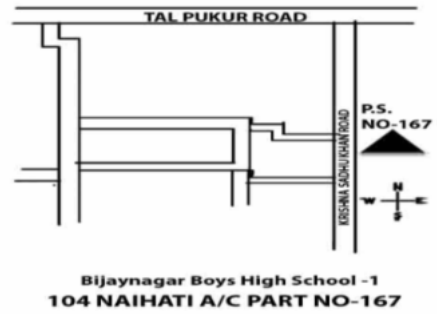

নির্বাচক নিবন্ধন আধিকারিকের স্বাক্ষর

Nazri Naksha

Google Map View

Polling Station Building Front View

Polling Station Front View

Cad View

Key MAP View

1 নাম : <input type="text"/> স্বামীর নাম: উজ্জ্বল বিশ্বাস বাড়ির নং : N0212 বয়স : 46 লিঙ্গ : মহিলা	FKY3462967 ফটো উপলব্ধ	Q 2 নাম : বিজন সরকার পিতার নাম: বিজয় সরকার বাড়ির নং : 768/2 বয়স : 37 লিঙ্গ : পুরুষ	IQN0255216 ফটো উপলব্ধ	3 নাম : অনুপম সরকার পিতার নাম: প্রসন্ন সরকার বাড়ির নং : এন002 বয়স : 23 লিঙ্গ : পুরুষ	IQN1200401 ফটো উপলব্ধ
4 নাম : সুস্মিতা ভদ্র পিতার নাম: শঙ্কর ভদ্র বাড়ির নং : এন002 বয়স : 23 লিঙ্গ : মহিলা	IQN1197268 ফটো উপলব্ধ	5 নাম : সুরেশ অধিকারী পিতার নাম: যতীন্দ্র অধিকারী বাড়ির নং : এন002 বয়স : 73 লিঙ্গ : পুরুষ	FKY1729342 ফটো উপলব্ধ	6 নাম : সংগীতা ভদ্র পিতার নাম: শিবেন ভদ্র বাড়ির নং : এন002 বয়স : 24 লিঙ্গ : মহিলা	IQN1200419 ফটো উপলব্ধ
7 নাম : কেয়া সরকার পিতার নাম: কমল সরকার বাড়ির নং : এন002 বয়স : 24 লিঙ্গ : মহিলা	IQN1200468 ফটো উপলব্ধ	8 নাম : সোনিয়া ভদ্র পিতার নাম: বিশ্বনাথ ভদ্র বাড়ির নং : এন002 বয়স : 23 লিঙ্গ : মহিলা	IQN1192699 ফটো উপলব্ধ	9 নাম : সর্বাঙ্গী সেন পিতার নাম: রবীন্দ্র নাথ সেন বাড়ির নং : এন002 বয়স : 24 লিঙ্গ : পুরুষ	IQN1202209 ফটো উপলব্ধ
10 নাম : রাজীব অধিকারী পিতার নাম: সুরেশ অধিকারী বাড়ির নং : এন002 বয়স : 40 লিঙ্গ : পুরুষ	IQN0178913 ফটো উপলব্ধ	11 নাম : শুভা বিশ্বাস পিতার নাম: বারিন কুমার বিশ্বাস বাড়ির নং : এন002 বয়স : 39 লিঙ্গ : মহিলা	FKY3661220 ফটো উপলব্ধ	12 নাম : পায়েল সেন পিতার নাম: প্রদীপ কুমার ঘোষ বাড়ির নং : এন002 বয়স : 26 লিঙ্গ : মহিলা	IQN1029214 ফটো উপলব্ধ
Q 13 নাম : সুস্মিতা সিংহ পিতার নাম: স্বধীন সিংহ বাড়ির নং : এন002 বয়স : 25 লিঙ্গ : মহিলা	IQN1197201 ফটো উপলব্ধ	14 নাম : দেবপর্ণা জানা পিতার নাম: দেবাশিস জানা বাড়ির নং : এন002 বয়স : 24 লিঙ্গ : মহিলা	IQN1197029 ফটো উপলব্ধ	15 নাম : গীতা অধিকারী স্বামীর নাম: সুরেশ অধিকারী বাড়ির নং : এন002 বয়স : 67 লিঙ্গ : মহিলা	FKY0634576 ফটো উপলব্ধ
16 নাম : কৌশিক সেন পিতার নাম: মানিক সেন বাড়ির নং : এন002 বয়স : 26 লিঙ্গ : পুরুষ	IQN1202183 ফটো উপলব্ধ	17 নাম : লতিকা রাজবংশী পিতার নাম: বিমল রাজবংশী বাড়ির নং : এন002 বয়স : 24 লিঙ্গ : মহিলা	IQN1203215 ফটো উপলব্ধ	18 নাম : শ্রেয়া দাস পিতার নাম: স্বপন দাস বাড়ির নং : এন002 বয়স : 23 লিঙ্গ : মহিলা	IQN1200435 ফটো উপলব্ধ
19 নাম : সুমন দাস পিতার নাম: স্বপন দাস বাড়ির নং : এন002 বয়স : 24 লিঙ্গ : পুরুষ	IQN1203199 ফটো উপলব্ধ	20 নাম : স্বপন অধিকারী পিতার নাম: সুরেশ অধিকারী বাড়ির নং : এন002 বয়স : 43 লিঙ্গ : পুরুষ	FKY3295078 ফটো উপলব্ধ	21 নাম : শোভন অধিকারী পিতার নাম: সঞ্জয় কুমার অধিকারী বাড়ির নং : n0488 বয়স : 26 লিঙ্গ : পুরুষ	IQN1014885 ফটো উপলব্ধ
22 নাম : মৃত্যুঞ্জয় অধিকারী পিতার নাম: মানিক লাল অধিকারী বাড়ির নং : 1770 বয়স : 68 লিঙ্গ : পুরুষ	WB/19/131/015749 ফটো উপলব্ধ	23 নাম : মিনু অধিকারী স্বামীর নাম: মৃত্যুঞ্জয় অধিকারী বাড়ির নং : 1770 বয়স : 58 লিঙ্গ : মহিলা	WB/19/131/015731 ফটো উপলব্ধ	24 নাম : নীলিমা মজুমদার পিতার নাম: নিখিল মজুমদার বাড়ির নং : এন0000 বয়স : 34 লিঙ্গ : মহিলা	IQN0434167 ফটো উপলব্ধ
25 নাম : মৃনাল অধিকারী পিতার নাম: মৃত্যুঞ্জয় অধিকারী বাড়ির নং : 1770 বয়স : 39 লিঙ্গ : পুরুষ	IQN0345876 ফটো উপলব্ধ	Q 26 নাম : শুভাঙ্গী সরকার পিতার নাম: বিজয় সরকার বাড়ির নং : 768/2 বয়স : 35 লিঙ্গ : পুরুষ	IQN0255224 ফটো উপলব্ধ	27 নাম : <input type="text"/> পিতার নাম: <input type="text"/> বাড়ির নং : 8 বয়স : 57 লিঙ্গ : পুরুষ	URB5783675 ফটো উপলব্ধ
Q 28 নাম : দোয়েল অধিকারী স্বামীর নাম: মৃনাল অধিকারী বাড়ির নং : 1770 বয়স : 37 লিঙ্গ : মহিলা	IQN0709865 ফটো উপলব্ধ	29 নাম : রানা সরকার পিতার নাম: রবীন সরকার বাড়ির নং : ৮নং বিজয়নগর, নৈহাটী বয়স : 23 লিঙ্গ : পুরুষ	IQN1292531 ফটো উপলব্ধ	30 নাম : প্রীতি দাস পিতার নাম: পরিমল দাস বাড়ির নং : 8 বয়স : 21 লিঙ্গ : মহিলা	IQN1298918 ফটো উপলব্ধ