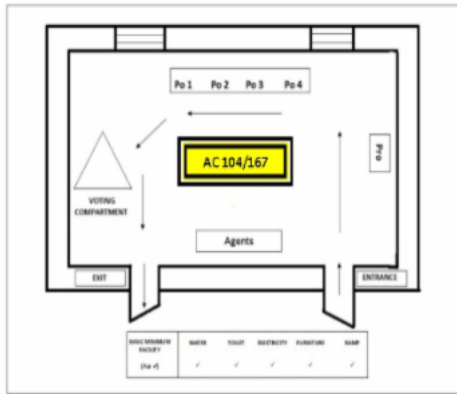

Cad View

Key MAP View