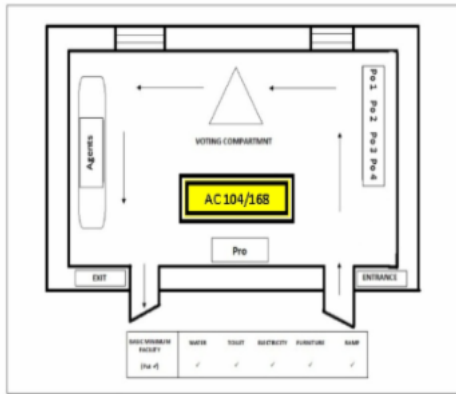

Cad View

Key MAP View