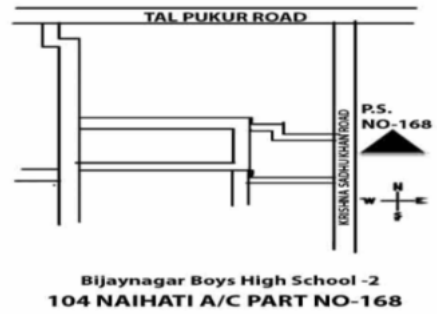

নির্বাচক নিবন্ধন আধিকারিকের স্বাক্ষর

Nazri Naksha

Google Map View

Polling Station Building Front View

Polling Station Front View

Cad View

Key MAP View

1 নাম : কাকন অধিকারী স্বামীর নাম: দীনবন্ধু অধিকারী বাড়ির নং : n0095 বয়স : 71 লিঙ্গ : মহিলা	WB/19/129/288499	2 নাম : শ্যামসুন্দর অধিকারী পিতার নাম: দীনবন্ধু অধিকারী বাড়ির নং : n0095 বয়স : 54 লিঙ্গ : পুরুষ	FKY0517110	3 নাম : সুনীতা অধিকারী স্বামীর নাম: শ্যামসুন্দর অধিকারী বাড়ির নং : n0095 বয়স : 48 লিঙ্গ : মহিলা	FKY3464450
4 নাম : তাপস অধিকারী পিতার নাম: দীনবন্ধু অধিকারী বাড়ির নং : n0095 বয়স : 50 লিঙ্গ : পুরুষ	FKY0517128	5 নাম : প্রিয়াংকা অধিকারী স্বামীর নাম: তাপস অধিকারী বাড়ির নং : n0095 বয়স : 43 লিঙ্গ : মহিলা	FKY3953197	6 নাম : জীতেন অধিকারী পিতার নাম: নগেন অধিকারী বাড়ির নং : n0097 বয়স : 76 লিঙ্গ : পুরুষ	FKY0517037
7 নাম : শঙ্করী অধিকারী স্বামীর নাম: জীতেন অধিকারী বাড়ির নং : n0097 বয়স : 66 লিঙ্গ : মহিলা	FKY0517045	8 নাম : বিশ্বজিৎ অধিকারী পিতার নাম: জীতেন অধিকারী বাড়ির নং : n0097 বয়স : 46 লিঙ্গ : পুরুষ	FKY3464443	9 নাম : রুবি অধিকারী স্বামীর নাম: বিশ্বজিৎ অধিকারী বাড়ির নং : n0097 বয়স : 35 লিঙ্গ : মহিলা	IQN0590323
10 নাম : ইন্দ্রজিৎ অধিকারী পিতার নাম: জীতেন অধিকারী বাড়ির নং : n0097 বয়স : 44 লিঙ্গ : পুরুষ	FKY1974070	11 নাম : দেবশীষ অধিকারী পিতার নাম: নবকুমার অধিকারী বাড়ির নং : 6 বয়স : 42 লিঙ্গ : পুরুষ	FKY3953080	12 নাম : নারায়ন অধিকারী পিতার নাম: সুরেন্দ্র নাথ অধিকারী বাড়ির নং : n0122 বয়স : 66 লিঙ্গ : পুরুষ	WB/19/129/288471
13 নাম : সোমা অধিকারী স্বামীর নাম: নারায়ণ অধিকারী বাড়ির নং : n0122 বয়স : 61 লিঙ্গ : মহিলা	WB/19/129/288468	14 নাম : ঝুলন অধিকারী স্বামীর নাম: সোমনাথ অধিকারী বাড়ির নং : n0122 বয়স : 37 লিঙ্গ : মহিলা	IQN0335240	15 নাম : সুজয় অধিকারী পিতার নাম: সুধীর চন্দ্র অধিকারী বাড়ির নং : n0122 বয়স : 41 লিঙ্গ : পুরুষ	FKY3293511
16 নাম : অয়ন্তিকা অধিকারী পিতার নাম: নারায়ণ অধিকারী বাড়ির নং : 0122 বয়স : 34 লিঙ্গ : মহিলা	IQN1114230	17 নাম : নব কুমার অধিকারী পিতার নাম: নগেন অধিকারী বাড়ির নং : n0097 বয়স : 63 লিঙ্গ : পুরুষ	IQN1149335	18 নাম : পৌলমী অধিকারী পিতার নাম: শ্যাম সুন্দর অধিকারী বাড়ির নং : এন0095 বয়স : 23 লিঙ্গ : মহিলা	IQN1199983
19 নাম : শুভদীপ অধিকারী পিতার নাম: সমর অধিকারী বাড়ির নং : এন0097 বয়স : 23 লিঙ্গ : পুরুষ	IQN1201672	20 নাম : সুদীপ্তা অধিকারী স্বামীর নাম: সুজয় অধিকারী বাড়ির নং : এন0122 বয়স : 27 লিঙ্গ : মহিলা	IQN0993832	21 নাম : মালবিকা অধিকারী স্বামীর নাম: সুধীর অধিকারী বাড়ির নং : 280 বয়স : 70 লিঙ্গ : মহিলা	FKY0517193
22 নাম : সমর অধিকারী পিতার নাম: নগেন অধিকারী বাড়ির নং : এন002 বয়স : 62 লিঙ্গ : পুরুষ	FKY0517052	23 নাম : অভিজিৎ অধিকারী পিতার নাম: জীতেন অধিকারী বাড়ির নং : এন002 বয়স : 41 লিঙ্গ : পুরুষ	FKY3464435	24 নাম : শ্রাবনী অধিকারী স্বামীর নাম: সমর অধিকারী বাড়ির নং : এন002 বয়স : 47 লিঙ্গ : মহিলা	CQD1481266
25 নাম : মমতা অধিকারী স্বামীর নাম: গিরিন অধিকারী বাড়ির নং : n0097 বয়স : 71 লিঙ্গ : মহিলা	FKY0517029	26 নাম : অর্চনা অধিকারী শর্মা স্বামীর নাম: অমল কুমার শর্মা বাড়ির নং : n0097 বয়স : 51 লিঙ্গ : মহিলা	FKY0517094	27 নাম : মৌসুমী আইচ সরকার স্বামীর নাম: সুরত আইচ বাড়ির নং : n0113 বয়স : 53 লিঙ্গ : মহিলা	FKY3969144
28 নাম : জয়দ্রুতী আইচ পিতার নাম: সুরত আইচ বাড়ির নং : 0113 বয়স : 21 লিঙ্গ : মহিলা	IQN1274703	29 নাম : জলি আইচ স্বামীর নাম: উমাপদ আইচ বাড়ির নং : n0106 বয়স : 76 লিঙ্গ : মহিলা	FKY0517235	30 নাম : সুবীর আইচ পিতার নাম: উমাপদ আইচ বাড়ির নং : n0106 বয়স : 49 লিঙ্গ : পুরুষ	FKY0517243