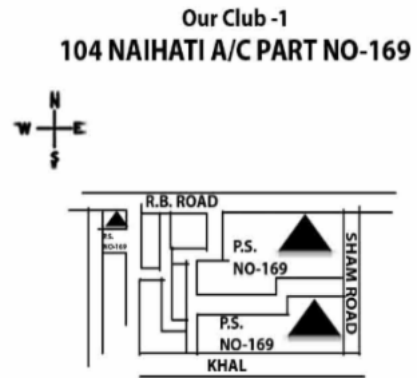

নির্বাচক নিবন্ধন আধিকারিকের স্বাক্ষর

Nazri Naksha

Google Map View

Polling Station Building Front View

Polling Station Front View

Cad View

Key MAP View

1 নাম : পল্লবী (দত্ত) সাহা স্বামীর নাম: রাজা সাহা বাড়ির নং : n0287 বয়স : 32 লিঙ্গ : মহিলা	IQN0585398 ফটো উপলব্ধ	2 নাম : সজীব সাহা পিতার নাম: উমেশ চন্দ্র সাহা বাড়ির নং : BLOCK-B 4TH FLO বয়স : 36 লিঙ্গ : পুরুষ	XYV0046912 ফটো উপলব্ধ	3 নাম : পম্পা (সাহা) দে স্বামীর নাম: বিশ্বজিৎ দে বাড়ির নং : n0278 বয়স : 50 লিঙ্গ : মহিলা	FKY3467115 ফটো উপলব্ধ
4 নাম : বন্দনা সাহা স্বামীর নাম: সজীব সাহা বাড়ির নং : BLOCK-B 4TH FLO বয়স : 34 লিঙ্গ : মহিলা	XZF1651090 ফটো উপলব্ধ	5 নাম : স্বামীর নাম: বাড়ির নং : N00 বয়স : 30 লিঙ্গ : মহিলা	RQL1715192 ফটো উপলব্ধ	6 নাম : মহামায়া কুণ্ডু স্বামীর নাম: তাপস কুণ্ডু বাড়ির নং : 4 নং বয়স : 55 লিঙ্গ : মহিলা	FKY0866483 ফটো উপলব্ধ
7 নাম : অমিত কুণ্ডু পিতার নাম: অরুণ কুণ্ডু বাড়ির নং : N00 বয়স : 26 লিঙ্গ : পুরুষ	IQN1125681 ফটো উপলব্ধ	8 নাম : রাম চন্দ্র অধিকারী পিতার নাম: শিবদাস অধিকারী বাড়ির নং : n0023 বয়স : 58 লিঙ্গ : পুরুষ	FKY0521922 ফটো উপলব্ধ	9 নাম : অলকা কুণ্ডু স্বামীর নাম: চিত্তরঞ্জন কুণ্ডু বাড়ির নং : n0012 বয়স : 77 লিঙ্গ : মহিলা	IQN1102383 ফটো উপলব্ধ
10 নাম : রাজলক্ষী কুণ্ডু স্বামীর নাম: বাবু কুণ্ডু বাড়ির নং : এন বয়স : 29 লিঙ্গ : মহিলা	IQN1071687 ফটো উপলব্ধ	11 নাম : পূজা কুণ্ডু পিতার নাম: বাপ্পা কুণ্ডু বাড়ির নং : এন067 বয়স : 23 লিঙ্গ : মহিলা	IQN1187327 ফটো উপলব্ধ	12 নাম : বিশ্বজিৎ কুণ্ডু পিতার নাম: দিশুর চিত্তরঞ্জন কুণ্ডু বাড়ির নং : n0012 বয়স : 56 লিঙ্গ : পুরুষ	FKY0522029 ফটো উপলব্ধ
13 নাম : টুম্পা কুণ্ডু পিতার নাম: অমলেন্দু কুণ্ডু বাড়ির নং : n0067 বয়স : 38 লিঙ্গ : মহিলা	FKY3667672 ফটো উপলব্ধ	14 নাম : প্রসেনজিৎ কুণ্ডু পিতার নাম: চিত্ত রঞ্জন কুণ্ডু বাড়ির নং : n0012 বয়স : 53 লিঙ্গ : পুরুষ	WB/19/129/291200 ফটো উপলব্ধ	15 নাম : দীপা কুণ্ডু (দে) স্বামীর নাম: বাপ্পা কুণ্ডু বাড়ির নং : n0048 বয়স : 45 লিঙ্গ : মহিলা	IQN0233528 ফটো উপলব্ধ
16 নাম : বাবু কুণ্ডু পিতার নাম: মহানন্দ কুণ্ডু বাড়ির নং : n0037 বয়স : 42 লিঙ্গ : পুরুষ	FKY3667656 ফটো উপলব্ধ	17 নাম : শ্যামলী কুণ্ডু স্বামীর নাম: পিন্টু কুণ্ডু বাড়ির নং : n0037 বয়স : 41 লিঙ্গ : মহিলা	IQN0335802 ফটো উপলব্ধ	18 নাম : দেবী কুণ্ডু স্বামীর নাম: নগেন্দ্রনাথ কুণ্ডু বাড়ির নং : n0023 বয়স : 75 লিঙ্গ : মহিলা	FKY0521906 ফটো উপলব্ধ
19 নাম : মোনালিসা অধিকারী পিতার নাম: রামচন্দ্র অধিকারী বাড়ির নং : n0023 বয়স : 30 লিঙ্গ : মহিলা	IQN0699413 ফটো উপলব্ধ	20 নাম : পরিমল কর্মকার পিতার নাম: নিত্যগোপাল কর্মকার বাড়ির নং : 4নং বয়স : 62 লিঙ্গ : পুরুষ	FKY0517318 ফটো উপলব্ধ	21 নাম : কোকিলা কর্মকার স্বামীর নাম: পরিমল কর্মকার বাড়ির নং : 4নং বয়স : 51 লিঙ্গ : মহিলা	FKY0517326 ফটো উপলব্ধ
22 নাম : নবনিতা কুণ্ডু পিতার নাম: নগেন্দ্র নাথ কুণ্ডু বাড়ির নং : n0023 বয়স : 42 লিঙ্গ : মহিলা	FKY3149390 ফটো উপলব্ধ	23 নাম : পিন্টু কুণ্ডু পিতার নাম: মহানন্দ কুণ্ডু বাড়ির নং : n0037 বয়স : 53 লিঙ্গ : পুরুষ	FKY0522110 ফটো উপলব্ধ	24 নাম : হরিপদ কুণ্ডু পিতার নাম: সুরেন্দ্র কুণ্ডু বাড়ির নং : n0048 বয়স : 71 লিঙ্গ : পুরুষ	WB/19/129/291016 ফটো উপলব্ধ
25 নাম : বুনু কুণ্ডু স্বামীর নাম: হরিপদ কুণ্ডু বাড়ির নং : n0048 বয়স : 64 লিঙ্গ : মহিলা	WB/19/129/291371 ফটো উপলব্ধ	26 নাম : বাপ্পা কুণ্ডু পিতার নাম: হরিপদ কুণ্ডু বাড়ির নং : n0048 বয়স : 46 লিঙ্গ : পুরুষ	FKY3466208 ফটো উপলব্ধ	27 নাম : নমিতা কুণ্ডু পিতার নাম: অশ্বিনী কুণ্ডু বাড়ির নং : n0067 বয়স : 68 লিঙ্গ : মহিলা	WB/19/129/291112 ফটো উপলব্ধ
28 নাম : রঞ্জিত কুণ্ডু পিতার নাম: চিত্তরঞ্জন কুণ্ডু বাড়ির নং : n0012 বয়স : 46 লিঙ্গ : পুরুষ	FKY1929546 ফটো উপলব্ধ	29 নাম : তাপস কুণ্ডু পিতার নাম: অশ্বিনী কুণ্ডু বাড়ির নং : n0067 বয়স : 56 লিঙ্গ : পুরুষ	FKY3790334 ফটো উপলব্ধ	30 নাম : তরুণ কুণ্ডু পিতার নাম: অশ্বিনী কুণ্ডু বাড়ির নং : n0067 বয়স : 49 লিঙ্গ : পুরুষ	WB/19/129/291369 ফটো উপলব্ধ