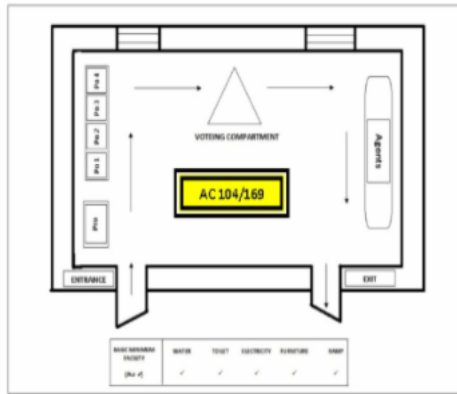

Cad View

Key MAP View