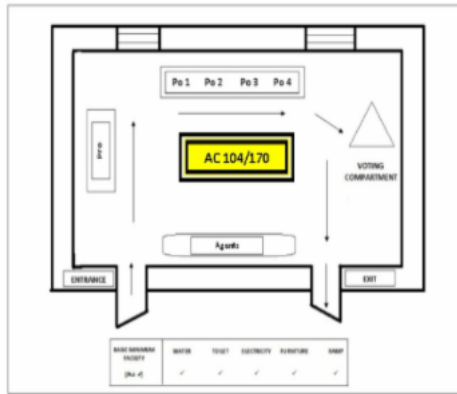

নির্বাচক নিবন্ধন আধিকারিকের স্বাক্ষর

Nazri Naksha

Google Map View

Polling Station Building Front View

Polling Station Front View

Cad View

Key MAP View

বিধানসভা নির্বাচনক্ষেত্রের নং, নাম : 104-নৈহাটী  
ভাগ নং, নাম : 1-তালপুকুর মাঝের পাড়া.