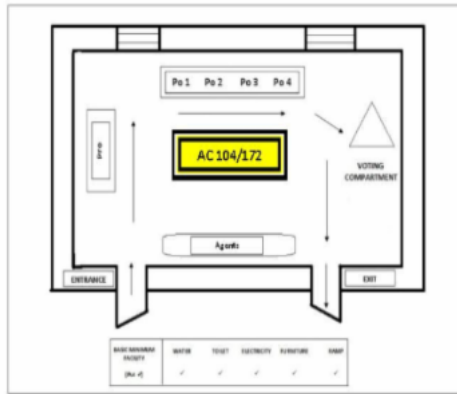

নির্বাচক নিবন্ধন আধিকারিকের স্বাক্ষর

Nazri Naksha

Google Map View

Polling Station Building Front View

Polling Station Front View

Cad View

Key MAP View

বিধানসভা নির্বাচনক্ষেত্রের নং, নাম : 104-নৈহাটী
ভাগ নং, নাম : 1-অরবিন্দ রোড.