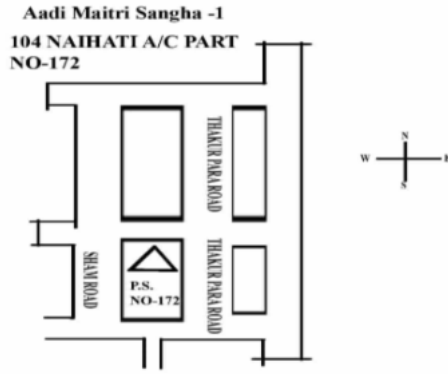

নির্বাচক তালিকা 2026 S25 পশ্চিমবঙ্গ

বিধানসভা নির্বাচনক্ষেত্রের নং, নাম ও সংরক্ষণের স্থিতি : 104 - নৈহাটী (সাধারণ)		অংশ নং : 175			
বিধানসভা নির্বাচনক্ষেত্রটি যে লোকসভা নির্বাচনক্ষেত্রের / ক্ষেত্রসমূহের অন্তর্ভুক্ত তার নং, নাম ও সংরক্ষণ স্থিতি : 15 - ব্যারাকপুর (সাধারণ)					
1. সংশোধনের পূর্ণ বিবরণ					
সংশোধনের বৎসর :	2026	নির্বাচক তালিকার পরিচিতি :			
ভিত্তি তারিখ :	01-01-2026	বিশেষ নিবিড় সংশোধনী ২০২৬-এর চূড়ান্ত ভোটার তালিকা			
সংশোধনের প্রকৃতি :	বিশেষ নিবিড় সংশোধনী 2026				
প্রকাশনার তারিখ :	28-02-2026				
2. অংশ ও নির্বাচনী এলাকার পূর্ণ বিবরণ :					
অংশের ভাগ নং ও নাম :					
1-অরবিন্দ রোড.	প্রধান শহর/গ্রাম		: নৈহাটী		
2-জান মহম্মদ ঘাট রোড.	ওয়ার্ড		: 030		
3-নর্থ কেওড়া পাড়া.	থানা		: নৈহাটী		
4-ফ্রিয়ার রোড.	গ্রাম পঞ্চগয়েত		:		
5-নলিনী ভট্টাচার্য্য রোড.	ব্লক		:		
6-হরিদাস ঘোষ রোড.	মহকুমা		: ব্যারাকপুর		
7-শ্যাম রোড.	জেলা		: উত্তর 24 পরগণা		
8-যোগেন ব্যানার্জী রোড.	পিন		: 743165		
3. ভোট গ্রহন কেন্দ্রের পূর্ণ বিবরণ :					
ভোট গ্রহন কেন্দ্রের নং, নাম :	ভোট গ্রহন কেন্দ্রের শ্রেণী :		শহরাঞ্চল		
175 - আওয়ার ক্লাব	এই অংশে সহায়ক ভোটগ্রহন কেন্দ্রের সংখ্যা		0		
ভোট গ্রহন কেন্দ্রের ঠিকানা :	:				
আওয়ার ক্লাব, রুম - 1, ফ্রিয়ার রোড					
4. নির্বাচকের সংখ্যা :					
প্রথম ক্রমিক নং	শেষ ক্রমিক নং	মোট সংখ্যা			
		পুরুষ	মহিলা	তৃতীয় লিঙ্গ	মোট
1	1095	484	573	0	1057

নির্বাচক নিবন্ধন আধিকারিকের স্বাক্ষর

Nazri Naksha

Google Map View

Polling Station Building Front View

Polling Station Front View

Cad View

Key MAP View

বিধানসভা নির্বাচনক্ষেত্রের নং, নাম : 104-নৈহাটী
ভাগ নং, নাম : 1-অরবিন্দ রোড.