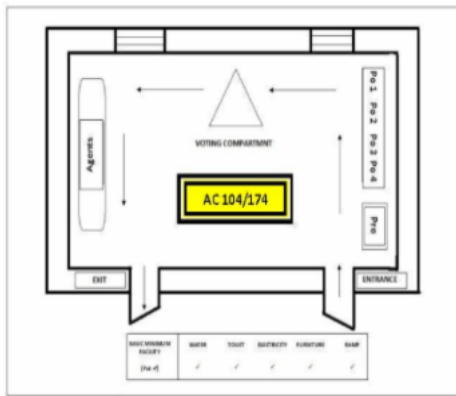

নির্বাচক নিবন্ধন আধিকারিকের স্বাক্ষর

Nazri Naksha

Google Map View

Polling Station Building Front View

Polling Station Front View

Cad View

Key MAP View

1 নাম : কল্যান কুমার মুখার্জী পিতার নাম: কানাই চন্দ্র মুখার্জী বাড়ির নং : 15 বয়স : 65 লিঙ্গ : পুরুষ	IQN0848853 ফটো উপলব্ধ	2 নাম : সোমা মুখার্জী স্বামীর নাম: কল্যান কুমার মুখার্জী বাড়ির নং : 15 বয়স : 59 লিঙ্গ : মহিলা	IQN0848861 ফটো উপলব্ধ	3 নাম : কঙ্কনা মুখার্জী পিতার নাম: কল্যান কুমার মুখার্জী বাড়ির নং : 15 বয়স : 33 লিঙ্গ : মহিলা	IQN0815118 ফটো উপলব্ধ
4 নাম : ইন্দিরা পাহাড়ী পিতার নাম: দুলাল চন্দ্র পাহাড়ী বাড়ির নং : 15 বয়স : 22 লিঙ্গ : মহিলা	IQN1242429 ফটো উপলব্ধ	5 নাম : দেবরাজ পাল পিতার নাম: সুদীপ্ত কুমার পাল বাড়ির নং : 17 বয়স : 25 লিঙ্গ : পুরুষ	IQN1044742 ফটো উপলব্ধ	6 নাম : রামপ্রতীম ভট্টাচার্য পিতার নাম: রামকুমার ভট্টাচার্য বাড়ির নং : 24 বয়স : 55 লিঙ্গ : পুরুষ	FKY0954271 ফটো উপলব্ধ
7 নাম : মধুমিতা ভট্টাচার্য স্বামীর নাম: রামপ্রতীম ভট্টাচার্য বাড়ির নং : 24 বয়স : 45 লিঙ্গ : মহিলা	FGL2314409 ফটো উপলব্ধ	8 নাম : রাম অংশু ভট্টাচার্য পিতার নাম: রামশঙ্কর ভট্টাচার্য বাড়ির নং : 24/1 বয়স : 51 লিঙ্গ : পুরুষ	FKY0954305 ফটো উপলব্ধ	9 নাম : রাম জ্যোতি ভট্টাচার্য পিতার নাম: রাম শঙ্কর ভট্টাচার্য বাড়ির নং : 24/1 বয়স : 59 লিঙ্গ : পুরুষ	FKY0954297 ফটো উপলব্ধ
10 নাম : লক্ষ্মী ভট্টাচার্য স্বামীর নাম: রাম জ্যোতি ভট্টাচার্য বাড়ির নং : 24/1 বয়স : 53 লিঙ্গ : মহিলা	FKY0957886 ফটো উপলব্ধ	11 নাম : রাম অর্পণ ভট্টাচার্য পিতার নাম: রাম শংকর ভট্টাচার্য বাড়ির নং : 24/1 বয়স : 45 লিঙ্গ : পুরুষ	FKY1372432 ফটো উপলব্ধ	12 নাম : অনুস্কা ভট্টাচার্য পিতার নাম: রাম জ্যোতি ভট্টাচার্য বাড়ির নং : 24/1 বয়স : 26 লিঙ্গ : মহিলা	IQN1024744 ফটো উপলব্ধ
13 নাম : রীতা ভট্টাচার্য স্বামীর নাম: রামশ্রী ভট্টাচার্য বাড়ির নং : 24/1A বয়স : 81 লিঙ্গ : মহিলা	FKY0954321 ফটো উপলব্ধ	14 নাম : রামাঞ্জন ভট্টাচার্য পিতার নাম: রামশ্রী ভট্টাচার্য বাড়ির নং : 24/1A বয়স : 59 লিঙ্গ : পুরুষ	FKY0954339 ফটো উপলব্ধ	15 নাম : সোমা ভট্টাচার্য স্বামীর নাম: রামাঞ্জন ভট্টাচার্য বাড়ির নং : 24/1/a বয়স : 51 লিঙ্গ : মহিলা	IQN0358283 ফটো উপলব্ধ
16 নাম : ইতিকা ভট্টাচার্য স্বামীর নাম: রাম শশাঙ্ক ভট্টাচার্য বাড়ির নং : 24/2 বয়স : 78 লিঙ্গ : মহিলা	FKY0954354 ফটো উপলব্ধ	17 নাম : রাম রাজিব ভট্টাচার্য পিতার নাম: রাম শশাঙ্ক ভট্টাচার্য বাড়ির নং : 24/2 বয়স : 52 লিঙ্গ : পুরুষ	FKY0954362 ফটো উপলব্ধ	18 নাম : রামঅর্থা ভট্টাচার্য পিতার নাম: রাম শশাঙ্ক ভট্টাচার্য বাড়ির নং : 24/2 বয়স : 50 লিঙ্গ : পুরুষ	FKY0954370 ফটো উপলব্ধ
19 নাম : রাম রাজিব ভট্টাচার্য স্বামীর নাম: রাম রাজীব ভট্টাচার্য বাড়ির নং : 24/2 বয়স : 47 লিঙ্গ : মহিলা	FLG2158061 ফটো উপলব্ধ	20 নাম : রতন দেবনাথ পিতার নাম: নারায়ন চন্দ্র দেবনাথ বাড়ির নং : 24/3 বয়স : 61 লিঙ্গ : পুরুষ	IQN1327477 ফটো উপলব্ধ	21 নাম : যমুনা দেবনাথ স্বামীর নাম: রতন দেবনাথ বাড়ির নং : 24/3 বয়স : 58 লিঙ্গ : মহিলা	IQN0459503 ফটো উপলব্ধ
22 নাম : টুইঙ্কল দেবনাথ পিতার নাম: রতন দেবনাথ বাড়ির নং : 24/3 বয়স : 30 লিঙ্গ : মহিলা	IQN0833541 ফটো উপলব্ধ	23 নাম : পিয়ালী দেবনাথ পিতার নাম: রতন দেবনাথ বাড়ির নং : 24/3 বয়স : 27 লিঙ্গ : মহিলা	IQN0993295 ফটো উপলব্ধ	24 নাম : সৌমিলি পান্ডা পিতার নাম: সৌরাংশু শেখর পান্ডা বাড়ির নং : 24/এ বয়স : 22 লিঙ্গ : মহিলা	IQN1239623 ফটো উপলব্ধ
25 নাম : গোবিন্দ চন্দ্র সাধু পিতার নাম: পরেশ চন্দ্র সাধু বাড়ির নং : 25/1 বয়স : 78 লিঙ্গ : পুরুষ	WB/19/129/603055 ফটো উপলব্ধ	26 নাম : সমর সাধু পিতার নাম: পরেশচন্দ্র সাধু বাড়ির নং : 25/1 বয়স : 65 লিঙ্গ : পুরুষ	FKY0954461 ফটো উপলব্ধ	27 নাম : শিবশঙ্কর সাধু পিতার নাম: পরেশচন্দ্র সাধু বাড়ির নং : 25/1 বয়স : 63 লিঙ্গ : পুরুষ	FKY0954487 ফটো উপলব্ধ
28 নাম : শিখা সাধু স্বামীর নাম: গোবিন্দ সাধু বাড়ির নং : 25/1 বয়স : 61 লিঙ্গ : মহিলা	FKY0954420 ফটো উপলব্ধ	29 নাম : রুবী সাধু স্বামীর নাম: রাখাল সাধু বাড়ির নং : 25/1 বয়স : 59 লিঙ্গ : মহিলা	FKY0954446 ফটো উপলব্ধ	30 নাম : জয়শ্রী সাধু স্বামীর নাম: সমর সাধু বাড়ির নং : 25/1 বয়স : 57 লিঙ্গ : মহিলা	FKY0954479 ফটো উপলব্ধ