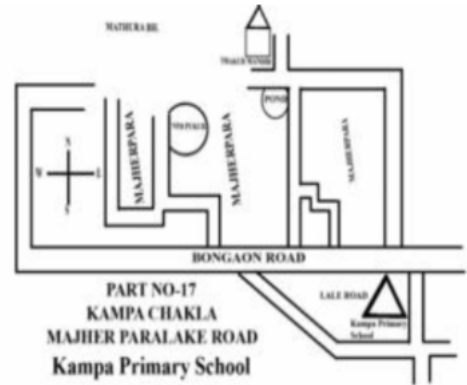

Key MAP View