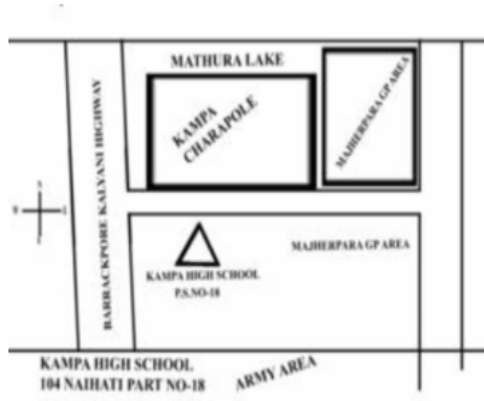

Nazri Naksha