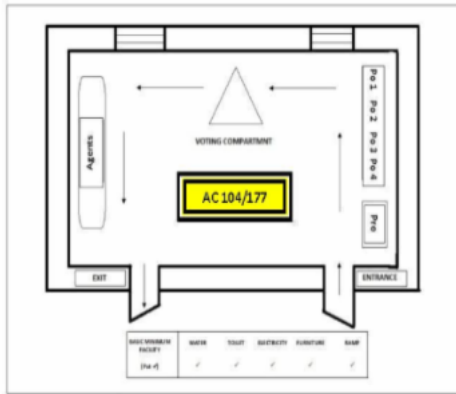

নির্বাচক নিবন্ধন আধিকারিকের স্বাক্ষর

Nazri Naksha

Google Map View

Polling Station Building Front View

Polling Station Front View

Cad View

Key MAP View

বিধানসভা নির্বাচনক্ষেত্রের নং, নাম : 104-নৈহাটী  
ভাগ নং, নাম : 1-আর বি সি রোড.