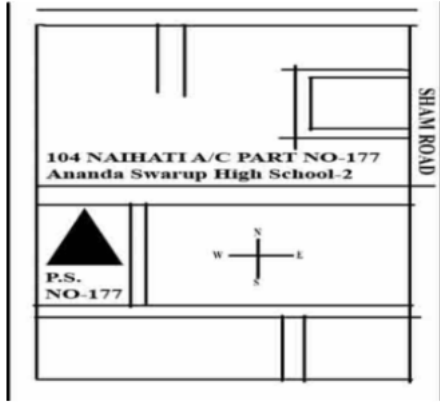

নির্বাচক নিবন্ধন আধিকারিকের স্বাক্ষর

Nazri Naksha

Google Map View

Polling Station Building Front View

Polling Station Front View

Cad View

Key MAP View

বিধানসভা নির্বাচনক্ষেত্রের নং, নাম : 104-নৈহাটী  
ভাগ নং, নাম : 1-আর বি সি রোড.