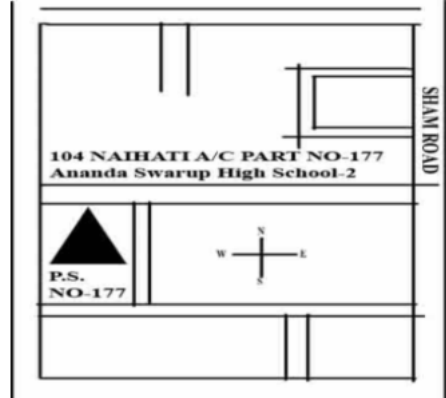

নির্বাচক নিবন্ধন আধিকারিকের স্বাক্ষর

Nazri Naksha

Google Map View

Polling Station Building Front View

Polling Station Front View

Cad View

Key MAP View

বিধানসভা নির্বাচনক্ষেত্রের নং, নাম : 104-নৈহাটী  
ভাগ নং, নাম : 1-আর বি সি রোড.