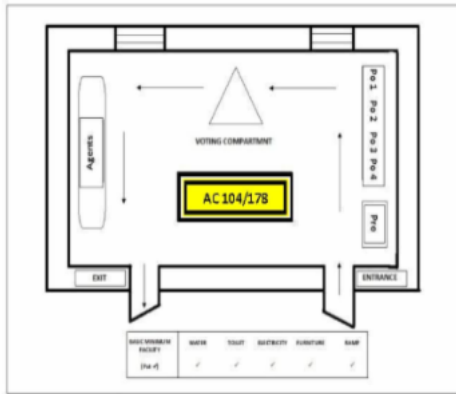

নির্বাচক নিবন্ধন আধিকারিকের স্বাক্ষর

Nazri Naksha

104 NAIHATI A/C PART NO-178
Bankim Prathamik Vidyalay-1

Google Map View

Polling Station Building Front View

Polling Station Front View

Cad View

Key MAP View