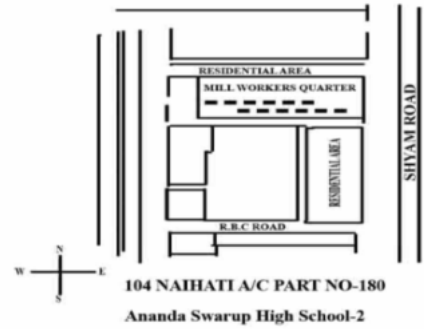

নির্বাচক নিবন্ধন আধিকারিকের স্বাক্ষর

Nazri Naksha

Google Map View

Polling Station Building Front View

Polling Station Front View

Cad View

Key MAP View

বিধানসভা নির্বাচনক্ষেত্রের নং, নাম : 104-নৈহাটী  
ভাগ নং, নাম : 1-সাইথ কেওড়া পাড়া রোড.