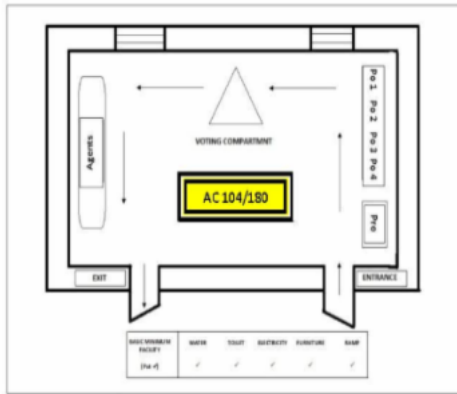

নির্বাচক নিবন্ধন আধিকারিকের স্বাক্ষর

Nazri Naksha

Google Map View

Polling Station Building Front View

Polling Station Front View

Cad View

Key MAP View

বিধানসভা নির্বাচনক্ষেত্রের নং, নাম : 104-নৈহাটী  
ভাগ নং, নাম : 1-সাইথ কেওড়া পাড়া রোড.