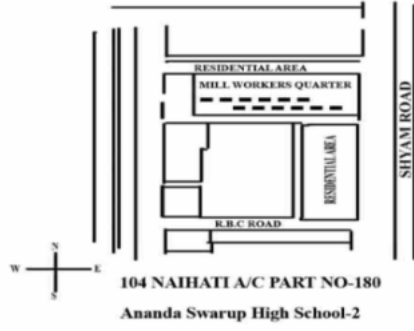

নির্বাচক নিবন্ধন আধিকারিকের স্বাক্ষর

Nazri Naksha

Google Map View

Polling Station Building Front View

Polling Station Front View

Cad View

Key MAP View

বিধানসভা নির্বাচনক্ষেত্রের নং, নাম : 104-নৈহাটী  
ভাগ নং, নাম : 1-সাইথ কেওড়া পাড়া রোড.