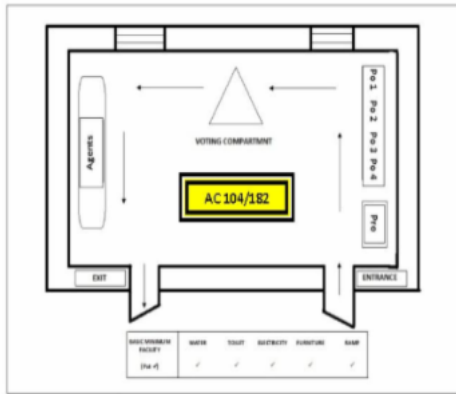

Cad View

Key MAP View