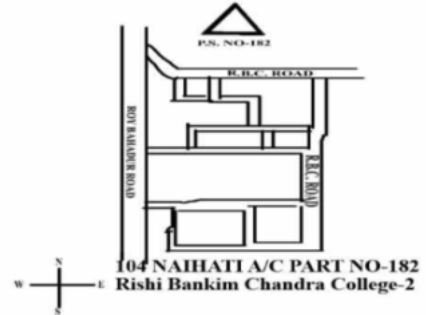

নির্বাচক নিবন্ধন আধিকারিকের স্বাক্ষর

Nazri Naksha

Google Map View

Polling Station Building Front View

Polling Station Front View

Cad View

Key MAP View

Q 1 নাম : অরুণ কুমার ভট্টাচার্য্য পিতার নাম: হরিনারায়ণ ভট্টাচার্য্য বাড়ির নং : বয়স : 85 বছর : পুরুষ	IQN0508085 ফটো উপলব্ধ	2 নাম : লিলিগুা দাস স্বামীর নাম: সরোজ কুমার দাস বাড়ির নং : 21 বয়স : 34 লিঙ্গ : মহিলা	WKJ2065951 ফটো উপলব্ধ	Q 3 নাম : লক্ষী ধর স্বামীর নাম: ফ্রান্সিস ধর বাড়ির নং : বয়স : 49 বছর : মহিলা	IQN0919365 ফটো উপলব্ধ
4 নাম : বর্না মুখার্জী স্বামীর নাম: কৃষ্ণ কিশোর মুখার্জী বাড়ির নং : 1 বয়স : 63 লিঙ্গ : মহিলা	FKY0993147 ফটো উপলব্ধ	5 নাম : পুষ্পিতা মুখার্জী স্বামীর নাম: অমল মুখার্জী বাড়ির নং : 1/1 বয়স : 62 লিঙ্গ : মহিলা	FKY0993162 ফটো উপলব্ধ	6 নাম : রবি শঙ্কর মুখার্জী পিতার নাম: সুশান্ত কুমার মুখার্জী বাড়ির নং : 29 বয়স : 69 লিঙ্গ : পুরুষ	FKY1376227 ফটো উপলব্ধ
7 নাম : গার্গী মুখার্জী স্বামীর নাম: রবিশংকর মুখার্জী বাড়ির নং : বিএল-এ/11,29, বয়স : 61 লিঙ্গ : মহিলা	IQN1360197 ফটো উপলব্ধ	8 নাম : দেবপ্রিয়া মুখার্জী পিতার নাম: রবিশঙ্কর মুখার্জী বাড়ির নং : 29 বয়স : 34 লিঙ্গ : মহিলা	IQN0446195 ফটো উপলব্ধ	9 নাম : শ্রীকান্ত দাস পিতার নাম: নিত্য গোপাল দাস বাড়ির নং : 2/1 বয়স : 49 লিঙ্গ : পুরুষ	FKY3844917 ফটো উপলব্ধ
10 নাম : রূপালী দাস স্বামীর নাম: শ্রীকান্ত দাস বাড়ির নং : 2/1 বয়স : 43 লিঙ্গ : মহিলা	FKY3921301 ফটো উপলব্ধ	11 নাম : রিত্তিকা দাস পিতার নাম: শ্রীকান্ত দাস বাড়ির নং : 2/1 বয়স : 24 লিঙ্গ : মহিলা	IQN1165612 ফটো উপলব্ধ	12 নাম : দেবতোষ ঘোষ পিতার নাম: আশুতোষ ঘোষ বাড়ির নং : 5 বয়স : 77 লিঙ্গ : পুরুষ	FKY3276938 ফটো উপলব্ধ
13 নাম : মনিকা ঘোষ স্বামীর নাম: দেবতোষ ঘোষ বাড়ির নং : 5 বয়স : 68 লিঙ্গ : মহিলা	IQN1091776 ফটো উপলব্ধ	14 নাম : রাজদীপ ঘোষ পিতার নাম: ভবতোষ ঘোষ বাড়ির নং : 5 বয়স : 52 লিঙ্গ : পুরুষ	FKY1375583 ফটো উপলব্ধ	15 নাম : জয়দীপ ঘোষ পিতার নাম: পরিতোষ ঘোষ বাড়ির নং : 5 বয়স : 50 লিঙ্গ : পুরুষ	FKY0993253 ফটো উপলব্ধ
16 নাম : জয়ীতা ঘোষ পিতার নাম: দেবতোষ ঘোষ বাড়ির নং : 5 বয়স : 48 লিঙ্গ : মহিলা	FKY1376151 ফটো উপলব্ধ	17 নাম : সুদীপ ঘোষ পিতার নাম: দেবতোষ ঘোষ বাড়ির নং : 5 বয়স : 43 লিঙ্গ : পুরুষ	FKY3615648 ফটো উপলব্ধ	18 নাম : অনসূয়া ঘোষ স্বামীর নাম: জয়দীপ ঘোষ বাড়ির নং : 5 বয়স : 42 লিঙ্গ : মহিলা	BWC3220019 ফটো উপলব্ধ
19 নাম : অত্রি ঘোষ স্বামীর নাম: রাজদীপ ঘোষ বাড়ির নং : 5 বয়স : 42 লিঙ্গ : মহিলা	FKY3619780 ফটো উপলব্ধ	20 নাম : বনশ্রী ঘোষ স্বামীর নাম: সুদীপ ঘোষ বাড়ির নং : 5 বয়স : 36 লিঙ্গ : মহিলা	IQN0849489 ফটো উপলব্ধ	21 নাম : তুষার বরন মুখার্জী পিতার নাম: বটকৃষ্ণ মুখার্জী বাড়ির নং : 5 বয়স : 61 লিঙ্গ : পুরুষ	FKY0993501 ফটো উপলব্ধ
22 নাম : তপোজা মুখার্জী পিতার নাম: তুষার বরন মুখার্জী বাড়ির নং : 5 বয়স : 23 লিঙ্গ : মহিলা	IQN1165778 ফটো উপলব্ধ	23 নাম : অরিপদম সাহা পিতার নাম: অরুণেশ সাহা বাড়ির নং : 5 বয়স : 50 লিঙ্গ : পুরুষ	IQN1212505 ফটো উপলব্ধ	24 নাম : অরুণিমা চ্যাটার্জী মায়ের নাম: নীলিমা চ্যাটার্জী বাড়ির নং : 6 বয়স : 35 লিঙ্গ : মহিলা	IQN0339820 ফটো উপলব্ধ
25 নাম : দুলাল সাধুখা পিতার নাম: প্রভাত সাধুখা বাড়ির নং : 6 বয়স : 79 লিঙ্গ : পুরুষ	FKY3615689 ফটো উপলব্ধ	26 নাম : মনোজ সাধুখা পিতার নাম: মিলন সাধুখা বাড়ির নং : 6 বয়স : 54 লিঙ্গ : পুরুষ	FKY0993295 ফটো উপলব্ধ	Q 27 নাম : ডলি সাধুখা (রায়) স্বামীর নাম: মনোজ সাধুখা বাড়ির নং : 6 বয়স : 40 বছর : মহিলা	IQN0703116 ফটো উপলব্ধ
28 নাম : অর্চনা সাধুখা পিতার নাম: দুলাল সাধুখা বাড়ির নং : 6 বয়স : 50 লিঙ্গ : মহিলা	FKY3615705 ফটো উপলব্ধ	29 নাম : কুনালচন্দ্র সাধুখা পিতার নাম: দুলাল সাধুখা বাড়ির নং : 6A বয়স : 48 লিঙ্গ : পুরুষ	FKY1969997 ফটো উপলব্ধ	30 নাম : নিলীমা চ্যাটার্জী স্বামীর নাম: অরুণ কুমার চ্যাটার্জী বাড়ির নং : 6A বয়স : 69 লিঙ্গ : মহিলা	FKY3277167 ফটো উপলব্ধ