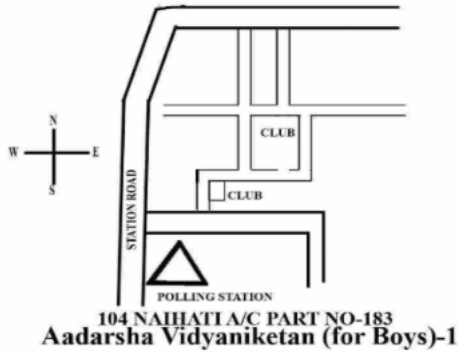

Nazri Naksha