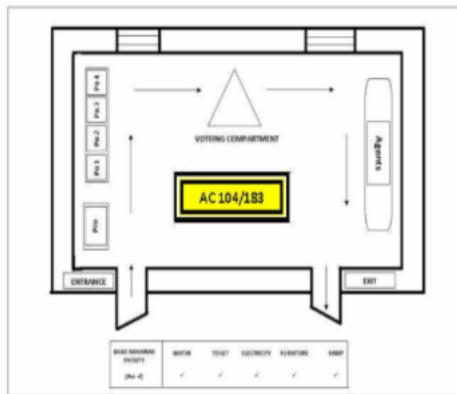

নির্বাচক নিবন্ধন আধিকারিকের স্বাক্ষর

Nazri Naksha

Google Map View

Polling Station Building Front View

Polling Station Front View

Cad View

Key MAP View

Q 1 নাম : মায়াদেবী স্বামীর নাম : নগেন্দ্র মায়াদেবী বাড়ির নং : বয়স : 45 লিঙ্গ : মহিলা	IQN0805374 ফটো উপলব্ধ	2 নাম : হাসিনা বেগম স্বামীর নাম : ফরদুজ্জা সেখ বাড়ির নং : n0247 বয়স : 35 লিঙ্গ : মহিলা	IQN0979955 ফটো উপলব্ধ	3 নাম : সিমরন কাউর পিতার নাম : সুরজিৎ সিং বাড়ির নং : n0187 বয়স : 33 লিঙ্গ : মহিলা	IQN0593574 ফটো উপলব্ধ
4 নাম : পুষ্প হালদার স্বামীর নাম : সুধীর হালদার বাড়ির নং : n0233 বয়স : 67 লিঙ্গ : মহিলা	IQN0805457 ফটো উপলব্ধ	5 নাম : রোহিদ হরিজান পিতার নাম : ভুবনেশ্বর হরিজান বাড়ির নং : n0246 বয়স : 60 লিঙ্গ : পুরুষ	IQN0919837 ফটো উপলব্ধ	6 নাম : কৌশল মিশ্র পিতার নাম : সুধেশ্বরী মিশ্র বাড়ির নং : n0248 বয়স : 51 লিঙ্গ : পুরুষ	IQN0919936 ফটো উপলব্ধ
7 নাম : সুজিত কুমার রায় পিতার নাম : সুভাস কুমার রায় বাড়ির নং : n0179 বয়স : 57 লিঙ্গ : পুরুষ	WB/19/130/048219 ফটো উপলব্ধ	8 নাম : গুরমুখ সিং পিতার নাম : রাবেল সিং বাড়ির নং : n0191 বয়স : 77 লিঙ্গ : পুরুষ	FKY1377399 ফটো উপলব্ধ	9 নাম : অরুণ কুমার যাদব পিতার নাম : সুদামা যাদব বাড়ির নং : n0076 বয়স : 39 লিঙ্গ : পুরুষ	FKY3861424 ফটো উপলব্ধ
10 নাম : মিন্ধা দাশগুপ্ত স্বামীর নাম : কল্যান দাশগুপ্ত বাড়ির নং : 14 বয়স : 71 লিঙ্গ : মহিলা	WB/19/129/630307 ফটো উপলব্ধ	11 নাম : শৈবাল দাশগুপ্ত পিতার নাম : কল্যান দাশগুপ্ত বাড়ির নং : 14 বয়স : 49 লিঙ্গ : পুরুষ	WB/19/129/6303030 ফটো উপলব্ধ	12 নাম : শান্তনু দাশগুপ্ত মায়ের নাম : মিন্ধা দাশগুপ্ত বাড়ির নং : 14 বয়স : 49 লিঙ্গ : পুরুষ	IQN1248004 ফটো উপলব্ধ
13 নাম : প্রলয় চ্যাটার্জী মায়ের নাম : কম্পনা চ্যাটার্জী বাড়ির নং : 35/3 বয়স : 40 লিঙ্গ : পুরুষ	IQN0703686 ফটো উপলব্ধ	14 নাম : পিঙ্কি চ্যাটার্জী স্বামীর নাম : প্রলয় চ্যাটার্জী বাড়ির নং : 35/3 বয়স : 40 লিঙ্গ : মহিলা	XLL1419191 ফটো উপলব্ধ	15 নাম : তৃপ্তি রাহা স্বামীর নাম : অমরেন্দ্র নাথ রাহা বাড়ির নং : 45/C বয়স : 71 লিঙ্গ : মহিলা	FKY1374818 ফটো উপলব্ধ
16 নাম : দেবাংশু ব্যানার্জী পিতার নাম : চন্দ্রনাথ ব্যানার্জী বাড়ির নং : 60 বয়স : 64 লিঙ্গ : পুরুষ	FKY1964972 ফটো উপলব্ধ	17 নাম : সাহানা ব্যানার্জী স্বামীর নাম : দেবাংশু ব্যানার্জী বাড়ির নং : 60 বয়স : 61 লিঙ্গ : মহিলা	FKY1964980 ফটো উপলব্ধ	18 নাম : অরুণাংশু ব্যানার্জী পিতার নাম : চন্দ্রনাথ ব্যানার্জী বাড়ির নং : 60 বয়স : 59 লিঙ্গ : পুরুষ	FKY0996876 ফটো উপলব্ধ
19 নাম : সুনন্দা ব্যানার্জী স্বামীর নাম : অরুণাংশু ব্যানার্জী বাড়ির নং : 60 বয়স : 52 লিঙ্গ : মহিলা	FKY0996868 ফটো উপলব্ধ	20 নাম : দেবজিৎ ব্যানার্জী পিতার নাম : দেবাংশু ব্যানার্জী বাড়ির নং : 60 বয়স : 36 লিঙ্গ : পুরুষ	IQN0235010 ফটো উপলব্ধ	21 নাম : নন্দনা ব্যানার্জী পিতার নাম : অরুণাংশু ব্যানার্জী বাড়ির নং : 60 বয়স : 27 লিঙ্গ : মহিলা	IQN0993477 ফটো উপলব্ধ
22 নাম : শম্পা দে স্বামীর নাম : পার্থ দে বাড়ির নং : 61/1 বয়স : 60 লিঙ্গ : মহিলা	FKY3858495 ফটো উপলব্ধ	23 নাম : পার্থ দে পিতার নাম : রনকুমার দে বাড়ির নং : 61/1 বয়স : 58 লিঙ্গ : পুরুষ	FKY1020585 ফটো উপলব্ধ	24 নাম : রূপালি দে (দেবনাথ) স্বামীর নাম : দেবাশীষ দে বাড়ির নং : 61/1 বয়স : 46 লিঙ্গ : মহিলা	IQN0446187 ফটো উপলব্ধ
25 নাম : শৈবাল দে পিতার নাম : রন কুমার দে বাড়ির নং : 61/1 বয়স : 58 লিঙ্গ : পুরুষ	WB/19/129/570043 ফটো উপলব্ধ	26 নাম : দেবাশীষ দে পিতার নাম : রন কুমার দে বাড়ির নং : 61/1 বয়স : 57 লিঙ্গ : পুরুষ	FKY0996884 ফটো উপলব্ধ	27 নাম : মনিস্কা দে পিতার নাম : শৈবাল দে বাড়ির নং : 61/1 বয়স : 22 লিঙ্গ : মহিলা	IQN1260686 ফটো উপলব্ধ
Q 28 নাম : সোমা দে স্বামীর নাম : শৈবাল দে বাড়ির নং : 61/1 বয়স : 50 লিঙ্গ : মহিলা	IQN1323427 ফটো উপলব্ধ	29 নাম : টুনি সাউ স্বামীর নাম : নারায়ন সাউ বাড়ির নং : 62/1 বয়স : 67 লিঙ্গ : মহিলা	FKY0997718 ফটো উপলব্ধ	30 নাম : রাজু সাউ পিতার নাম : নারায়ন সাউ বাড়ির নং : 62/1 বয়স : 42 লিঙ্গ : পুরুষ	FKY3619798 ফটো উপলব্ধ