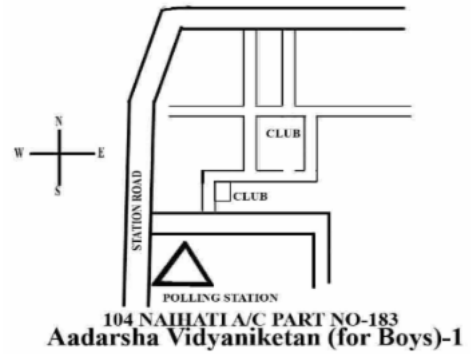

নির্বাচক নিবন্ধন আধিকারিকের স্বাক্ষর

Nazri Naksha

Google Map View

Polling Station Building Front View

Polling Station Front View

Cad View

Key MAP View

Q 1 নাম : মায়াদেবী স্বামীর নাম : নগেন্দ্র মায়াদেবী বাড়ির নং : বয়স : 45 লিঙ্গ : মহিলা	IQN0805374 ফটো উপলব্ধ	2 নাম : হাসিনা বেগম স্বামীর নাম : ফরদুজ্জা সেখ বাড়ির নং : n0247 বয়স : 35 লিঙ্গ : মহিলা	IQN0979955 ফটো উপলব্ধ	3 নাম : সিমরন কাউর পিতার নাম : সুরজিৎ সিং বাড়ির নং : n0187 বয়স : 33 লিঙ্গ : মহিলা	IQN0593574 ফটো উপলব্ধ
4 নাম : পুষ্প হালদার স্বামীর নাম : সুধীর হালদার বাড়ির নং : n0233 বয়স : 67 লিঙ্গ : মহিলা	IQN0805457 ফটো উপলব্ধ	5 নাম : রোহিদ হরিজান পিতার নাম : ভুবনেশ্বর হরিজান বাড়ির নং : n0246 বয়স : 60 লিঙ্গ : পুরুষ	IQN0919837 ফটো উপলব্ধ	6 নাম : কৌশল মিশ্র পিতার নাম : সুধেশ্বরী মিশ্র বাড়ির নং : n0248 বয়স : 51 লিঙ্গ : পুরুষ	IQN0919936 ফটো উপলব্ধ
7 নাম : সুজিত কুমার রায় পিতার নাম : সুভাস কুমার রায় বাড়ির নং : n0179 বয়স : 57 লিঙ্গ : পুরুষ	WB/19/130/048219 ফটো উপলব্ধ	8 নাম : গুরমুখ সিং পিতার নাম : রাবেল সিং বাড়ির নং : n0191 বয়স : 77 লিঙ্গ : পুরুষ	FKY1377399 ফটো উপলব্ধ	9 নাম : অরুণ কুমার যাদব পিতার নাম : সুদামা যাদব বাড়ির নং : n0076 বয়স : 39 লিঙ্গ : পুরুষ	FKY3861424 ফটো উপলব্ধ
10 নাম : মিন্ধা দাশগুপ্ত স্বামীর নাম : কল্যান দাশগুপ্ত বাড়ির নং : 14 বয়স : 71 লিঙ্গ : মহিলা	WB/19/129/630307 ফটো উপলব্ধ	11 নাম : শৈবাল দাশগুপ্ত পিতার নাম : কল্যান দাশগুপ্ত বাড়ির নং : 14 বয়স : 49 লিঙ্গ : পুরুষ	WB/19/129/6303030 ফটো উপলব্ধ	12 নাম : শান্তনু দাশগুপ্ত মায়ের নাম : মিন্ধা দাশগুপ্ত বাড়ির নং : 14 বয়স : 49 লিঙ্গ : পুরুষ	IQN1248004 ফটো উপলব্ধ
13 নাম : প্রলয় চ্যাটার্জী মায়ের নাম : কম্পনা চ্যাটার্জী বাড়ির নং : 35/3 বয়স : 40 লিঙ্গ : পুরুষ	IQN0703686 ফটো উপলব্ধ	14 নাম : পিঙ্কি চ্যাটার্জী স্বামীর নাম : প্রলয় চ্যাটার্জী বাড়ির নং : 35/3 বয়স : 40 লিঙ্গ : মহিলা	XLL1419191 ফটো উপলব্ধ	15 নাম : তৃপ্তি রাহা স্বামীর নাম : অমরেন্দ্র নাথ রাহা বাড়ির নং : 45/C বয়স : 71 লিঙ্গ : মহিলা	FKY1374818 ফটো উপলব্ধ
16 নাম : দেবাংশু ব্যানার্জী পিতার নাম : চন্দ্রনাথ ব্যানার্জী বাড়ির নং : 60 বয়স : 64 লিঙ্গ : পুরুষ	FKY1964972 ফটো উপলব্ধ	17 নাম : সাহানা ব্যানার্জী স্বামীর নাম : দেবাংশু ব্যানার্জী বাড়ির নং : 60 বয়স : 61 লিঙ্গ : মহিলা	FKY1964980 ফটো উপলব্ধ	18 নাম : অরুণাংশু ব্যানার্জী পিতার নাম : চন্দ্রনাথ ব্যানার্জী বাড়ির নং : 60 বয়স : 59 লিঙ্গ : পুরুষ	FKY0996876 ফটো উপলব্ধ
19 নাম : সুনন্দা ব্যানার্জী স্বামীর নাম : অরুণাংশু ব্যানার্জী বাড়ির নং : 60 বয়স : 52 লিঙ্গ : মহিলা	FKY0996868 ফটো উপলব্ধ	20 নাম : দেবজিৎ ব্যানার্জী পিতার নাম : দেবাংশু ব্যানার্জী বাড়ির নং : 60 বয়স : 36 লিঙ্গ : পুরুষ	IQN0235010 ফটো উপলব্ধ	21 নাম : নন্দনা ব্যানার্জী পিতার নাম : অরুণাংশু ব্যানার্জী বাড়ির নং : 60 বয়স : 27 লিঙ্গ : মহিলা	IQN0993477 ফটো উপলব্ধ
22 নাম : শম্পা দে স্বামীর নাম : পার্থ দে বাড়ির নং : 61/1 বয়স : 60 লিঙ্গ : মহিলা	FKY3858495 ফটো উপলব্ধ	23 নাম : পার্থ দে পিতার নাম : রনকুমার দে বাড়ির নং : 61/1 বয়স : 58 লিঙ্গ : পুরুষ	FKY1020585 ফটো উপলব্ধ	24 নাম : রূপালি দে (দেবনাথ) স্বামীর নাম : দেবাশীষ দে বাড়ির নং : 61/1 বয়স : 46 লিঙ্গ : মহিলা	IQN0446187 ফটো উপলব্ধ
25 নাম : শৈবাল দে পিতার নাম : রন কুমার দে বাড়ির নং : 61/1 বয়স : 58 লিঙ্গ : পুরুষ	WB/19/129/570043 ফটো উপলব্ধ	26 নাম : দেবাশীষ দে পিতার নাম : রন কুমার দে বাড়ির নং : 61/1 বয়স : 57 লিঙ্গ : পুরুষ	FKY0996884 ফটো উপলব্ধ	27 নাম : মনিস্কা দে পিতার নাম : শৈবাল দে বাড়ির নং : 61/1 বয়স : 22 লিঙ্গ : মহিলা	IQN1260686 ফটো উপলব্ধ
Q 28 নাম : সোমা দে স্বামীর নাম : শৈবাল দে বাড়ির নং : 61/1 বয়স : 50 লিঙ্গ : মহিলা	IQN1323427 ফটো উপলব্ধ	29 নাম : টুনি সাউ স্বামীর নাম : নারায়ন সাউ বাড়ির নং : 62/1 বয়স : 67 লিঙ্গ : মহিলা	FKY0997718 ফটো উপলব্ধ	30 নাম : রাজু সাউ পিতার নাম : নারায়ন সাউ বাড়ির নং : 62/1 বয়স : 42 লিঙ্গ : পুরুষ	FKY3619798 ফটো উপলব্ধ