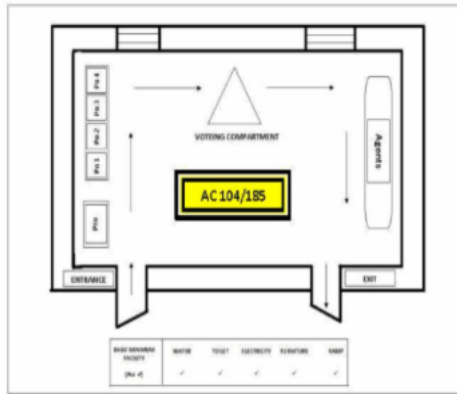

নির্বাচক নিবন্ধন আধিকারিকের স্বাক্ষর

Nazri Naksha

Google Map View

Polling Station Building Front View

Polling Station Front View

Cad View

Key MAP View

বিধানসভা নির্বাচনক্ষেত্রের নং, নাম : 104-নৈহাটা
ভাগ নং, নাম : 1-রাধাবল্লভ রোড (আংশিক)