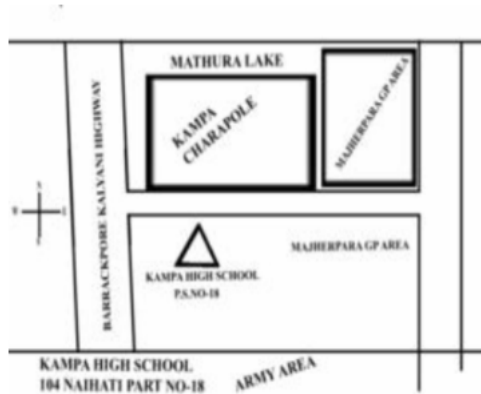

নির্বাচক নিবন্ধন আধিকারিকের স্বাক্ষর

Nazri Naksha

Google Map View

Polling Station Building Front View

Polling Station Front View

Cad View

Key MAP View

বিধানসভা নির্বাচনক্ষেত্রের নং, নাম : 104-নৈহাটী
ভাগ নং, নাম : 1-কাঁপা চারাপোল (আংশিক)