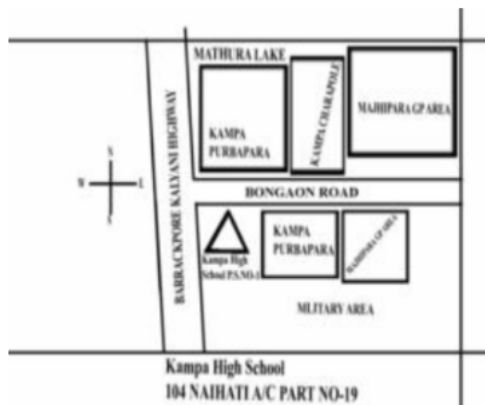

নির্বাচক নিবন্ধন আধিকারিকের স্বাক্ষর

Nazri Naksha

Google Map View

Polling Station Building Front View

Polling Station Front View

Cad View

Key MAP View

বিধানসভা নির্বাচনক্ষেত্রের নং, নাম : 104-নৈহাটী
ভাগ নং, নাম : 1-কাঁপা চারাপোল (আংশিক)