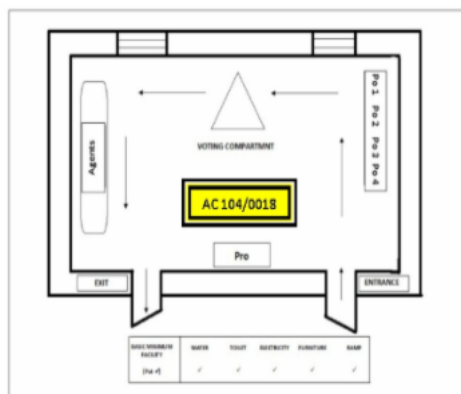

নির্বাচক নিবন্ধন আধিকারিকের স্বাক্ষর

Nazri Naksha

Google Map View

Polling Station Building Front View

Polling Station Front View

Cad View

Key MAP View

বিধানসভা নির্বাচনক্ষেত্রের নং, নাম : 104-নৈহাটী
ভাগ নং, নাম : 1-কাঁপা চারাপোল (আংশিক)