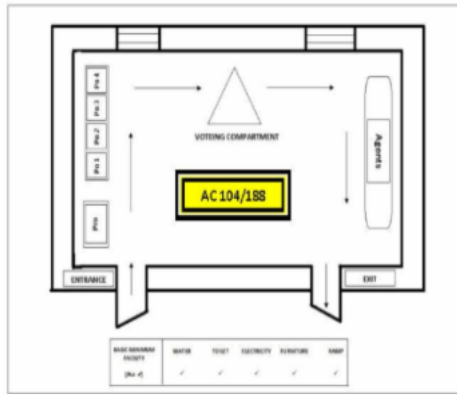

Cad View

Key MAP View