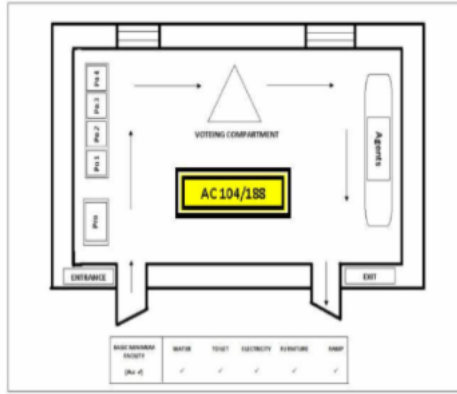

নির্বাচক নিবন্ধন আধিকারিকের স্বাক্ষর

Nazri Naksha

Google Map View

Polling Station Building Front View

Polling Station Front View

Cad View

Key MAP View

বিধানসভা নির্বাচনক্ষেত্রের নং, নাম : 104-নৈহাটী  
ভাগ নং, নাম : 1-রেলওয়ে কলোনী(চিল্ড্রেন পার্কের উত্তর দিক).