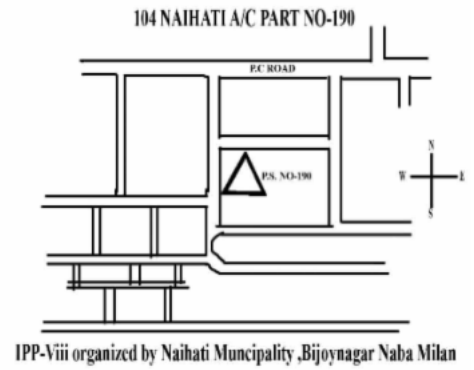

Key MAP View