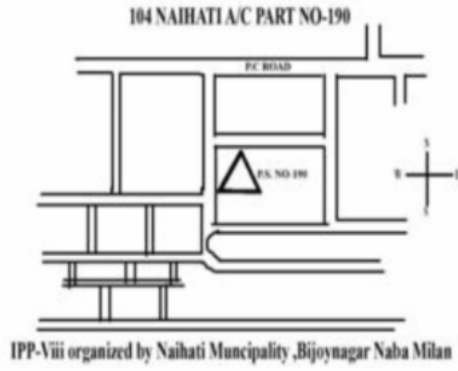

Nazri Naksha