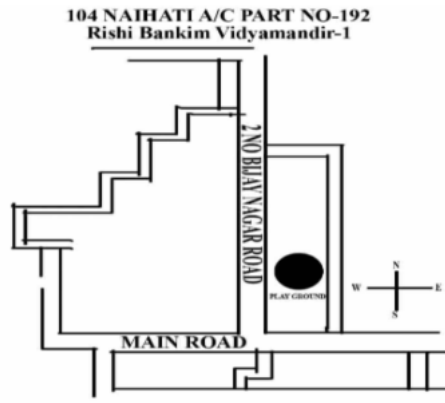

Nazri Naksha