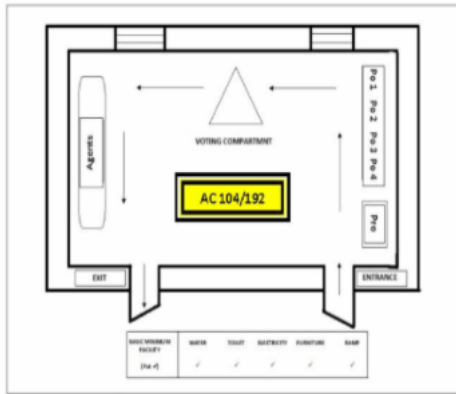

নির্বাচক নিবন্ধন আধিকারিকের স্বাক্ষর

Nazri Naksha

Google Map View

Polling Station Building Front View

Polling Station Front View

Cad View

Key MAP View

1 নাম : পিয়ালী (রায়)চৌধুরী পিতার নাম: সুরত চৌধুরী বাড়ির নং : n0277 বয়স : 38 লিঙ্গ : মহিলা	FKY3667508 ফটো উপলব্ধ	2 নাম : তাপস অধিকারী পিতার নাম: মধুসূদন অধিকারী বাড়ির নং : 1058 ঋষি বন্ধিম বয়স : 60 লিঙ্গ : পুরুষ	FKY0564062 ফটো উপলব্ধ	3 নাম : তপন কুমার অধিকারী পিতার নাম: কমল অধিকারী বাড়ির নং : n0005 বয়স : 66 লিঙ্গ : পুরুষ	FKY0564021 ফটো উপলব্ধ
4 নাম : শুরা অধিকারী স্বামীর নাম: তপন অধিকারী বাড়ির নং : n0005 বয়স : 61 লিঙ্গ : মহিলা	FKY0564039 ফটো উপলব্ধ	5 নাম : দেবিনীতা অধিকারী পিতার নাম: মানস অধিকারী বাড়ির নং : n0003 বয়স : 30 লিঙ্গ : মহিলা	IQN0807370 ফটো উপলব্ধ	6 নাম : তৃপ্তি অধিকারী স্বামীর নাম: মধুসূদন অধিকারী বাড়ির নং : 1058 ঋষি বন্ধিম বয়স : 83 লিঙ্গ : মহিলা	CRZ1402825 ফটো উপলব্ধ
7 নাম : ত্রিজিৎ অধিকারী পিতার নাম: তাপস অধিকারী বাড়ির নং : 3 বয়স : 25 লিঙ্গ : পুরুষ	IQN1036359 ফটো উপলব্ধ	8 নাম : মালা অধিকারী স্বামীর নাম: মানস অধিকারী বাড়ির নং : 1058 বয়স : 53 লিঙ্গ : মহিলা	FKY0564054 ফটো উপলব্ধ	9 নাম : মানস অধিকারী পিতার নাম: মধুসূদন অধিকারী বাড়ির নং : 1058 বয়স : 61 লিঙ্গ : পুরুষ	FKY0564047 ফটো উপলব্ধ
10 নাম : রেশমী আচার্য্য পিতার নাম: তাপস আচার্য্য বাড়ির নং : 00 বয়স : 28 লিঙ্গ : মহিলা	IQN0981019 ফটো উপলব্ধ	11 নাম : শ্যামলী আচার্য্য স্বামীর নাম: অভিজিৎ আচার্য্য বাড়ির নং : n0013 বয়স : 52 লিঙ্গ : মহিলা	FKY1016567 ফটো উপলব্ধ	12 নাম : অভিজিৎ আচার্য্য পিতার নাম: গৌরচন্দ্র আচার্য্য বাড়ির নং : n0013 বয়স : 51 লিঙ্গ : পুরুষ	IQN1092667 ফটো উপলব্ধ
13 নাম : সোমেন কুমার সাহা পিতার নাম: অনিল সাহা বাড়ির নং : N0118 বয়স : 42 লিঙ্গ : পুরুষ	FKY3159175 ফটো উপলব্ধ	14 নাম : কল্পনা কুন্ডু স্বামীর নাম: রঞ্জিত কুন্ডু বাড়ির নং : n0087 বয়স : 68 লিঙ্গ : মহিলা	FKY0564260 ফটো উপলব্ধ	15 নাম : শান্তনু কুমার কুণ্ডু পিতার নাম: রঞ্জিত কুমার কুণ্ডু বাড়ির নং : n0087 বয়স : 47 লিঙ্গ : পুরুষ	FKY1337625 ফটো উপলব্ধ
16 নাম : রঞ্জিত কুমার কুণ্ডু পিতার নাম: রমনী কুন্ডু বাড়ির নং : n0087 বয়স : 79 লিঙ্গ : পুরুষ	FKY0564252 ফটো উপলব্ধ	17 নাম : রুমা কুন্ডু পিতার নাম: দুলাল চন্দ্র কুন্ডু বাড়ির নং : n0097 বয়স : 43 লিঙ্গ : মহিলা	FKY3673464 ফটো উপলব্ধ	18 নাম : অনিমা কুন্ডু স্বামীর নাম: রামকৃষ্ণ কুন্ডু বাড়ির নং : n0089 বয়স : 69 লিঙ্গ : মহিলা	FKY0564310 ফটো উপলব্ধ
19 নাম : দুলাল কুন্ডু পিতার নাম: হরিমোহন কুন্ডু বাড়ির নং : n0097 বয়স : 80 লিঙ্গ : পুরুষ	FKY3803285 ফটো উপলব্ধ	20 নাম : দীপালি কুন্ডু স্বামীর নাম: দুলাল কুন্ডু বাড়ির নং : n0097 বয়স : 65 লিঙ্গ : মহিলা	FKY0564286 ফটো উপলব্ধ	21 নাম : অদিতী কুন্ডু পিতার নাম: দুলাল চন্দ্র কুন্ডু বাড়ির নং : n0097 বয়স : 34 লিঙ্গ : মহিলা	IQN0434860 ফটো উপলব্ধ
22 নাম : নিরঞ্জন কুমার কুন্ডু পিতার নাম: বসন্ত কুমার কুন্ডু বাড়ির নং : n0062 বয়স : 84 লিঙ্গ : পুরুষ	FKY1972306 ফটো উপলব্ধ	23 নাম : সন্ধ্যা কুন্ডু স্বামীর নাম: নিরঞ্জন কুমার কুন্ডু বাড়ির নং : n0062 বয়স : 79 লিঙ্গ : মহিলা	FKY1337872 ফটো উপলব্ধ	24 নাম : সৌম্য কুন্ডু পিতার নাম: নিরঞ্জন কুমার কুন্ডু বাড়ির নং : n0062 বয়স : 46 লিঙ্গ : পুরুষ	FKY1337914 ফটো উপলব্ধ
25 নাম : ইন্দিলা কুন্ডু স্বামীর নাম: সৌম্য কুন্ডু বাড়ির নং : n0062 বয়স : 39 লিঙ্গ : মহিলা	IQN0923219 ফটো উপলব্ধ	26 নাম : রবিন মিত্র পিতার নাম: দেবরত মিত্র বাড়ির নং : 3 নং বয়স : 25 লিঙ্গ : পুরুষ	IQN1278571 ফটো উপলব্ধ	27 নাম : সুজয় দে মায়ের নাম: অপর্ণা কর্মকার বাড়ির নং : 751 বয়স : 22 লিঙ্গ : পুরুষ	IQN1286723 ফটো উপলব্ধ
28 নাম : তপতী কর্মকার পিতার নাম: শচীন্দ্র নাথ কর্মকার বাড়ির নং : n0028 বয়স : 61 লিঙ্গ : মহিলা	FKY0564211 ফটো উপলব্ধ	29 নাম : সৌমেন কর্মকার পিতার নাম: শচীন্দ্র নাথ কর্মকার বাড়ির নং : n0028 বয়স : 62 লিঙ্গ : পুরুষ	FKY0564245 ফটো উপলব্ধ	30 নাম : জ্যোৎস্না কর্মকার স্বামীর নাম: দুলালচন্দ্র কর্মকার বাড়ির নং : n0091 বয়স : 66 লিঙ্গ : মহিলা	FKY1338789 ফটো উপলব্ধ