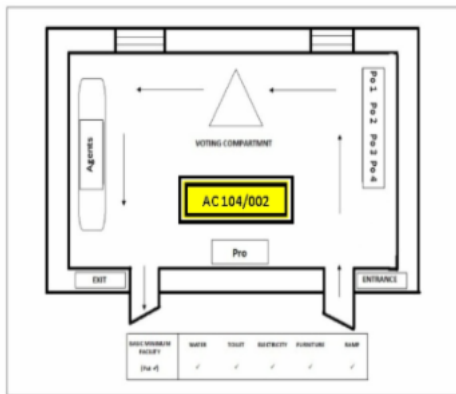

নির্বাচক নিবন্ধন আধিকারিকের স্বাক্ষর

Nazri Naksha

Google Map View

Polling Station Building Front View

Polling Station Front View

Cad View

Key MAP View

বিধানসভা নির্বাচনক্ষেত্রের নং, নাম : 104-নৈহাটী
ভাগ নং, নাম : 1-দক্ষিণ চাঁদুয়া।