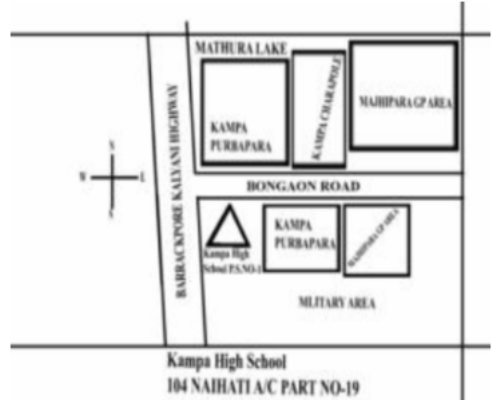

নির্বাচক নিবন্ধন আধিকারিকের স্বাক্ষর

Nazri Naksha

Google Map View

Polling Station Building Front View

Polling Station Front View

Cad View

Key MAP View

বিধানসভা নির্বাচনক্ষেত্রের নং, নাম : 104-নৈহাটী
ভাগ নং, নাম : 1-কাঁপা চারাপোল (আংশিক)