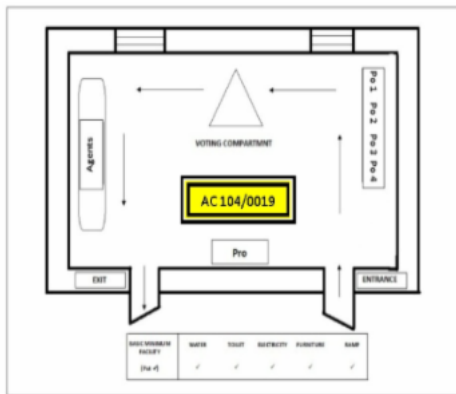

নির্বাচক নিবন্ধন আধিকারিকের স্বাক্ষর

Nazri Naksha

Google Map View

Polling Station Building Front View

Polling Station Front View

Cad View

Key MAP View

বিধানসভা নির্বাচনক্ষেত্রের নং, নাম : 104-নৈহাটী
ভাগ নং, নাম : 1-কাঁপা চারাপোল (আংশিক)