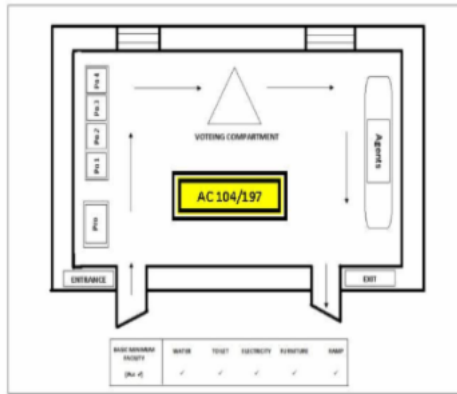

নির্বাচক নিবন্ধন আধিকারিকের স্বাক্ষর

Nazri Naksha

Google Map View

Polling Station Building Front View

Polling Station Front View

Cad View

Key MAP View

বিধানসভা নির্বাচনক্ষেত্রের নং, নাম : 104-নৈহাটী  
ভাগ নং, নাম : 1-শান পুকুর.