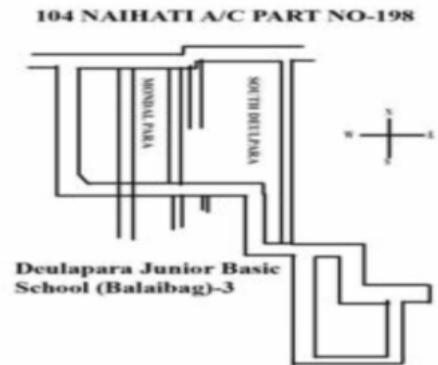

Cad View

Key MAP View