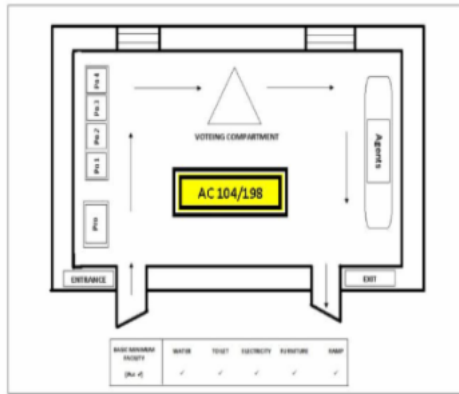

নির্বাচক নিবন্ধন আধিকারিকের স্বাক্ষর

Nazri Naksha

Google Map View

Polling Station Building Front View

Polling Station Front View

Cad View

Key MAP View

1 নাম : চিত্তা দেবী স্বামীর নাম: বীরেন্দ্র রাম বাড়ির নং : n0387 বয়স : 54 লিঙ্গ : মহিলা	IQN0942573 ফটো উপলব্ধ	2 নাম : ভজনী (পাল)ঘোষ স্বামীর নাম: জয়দেব ঘোষ বাড়ির নং : n0377 বয়স : 41 লিঙ্গ : মহিলা	IQN0238584 ফটো উপলব্ধ	3 নাম : অংকিত একা পিতার নাম: বিহারী একা বাড়ির নং : 80 বয়স : 25 লিঙ্গ : পুরুষ	IQN1113547 ফটো উপলব্ধ
4 নাম : বিহারী একা পিতার নাম: বিমল একা বাড়ির নং : n0080 বয়স : 61 লিঙ্গ : পুরুষ	FKY3668704 ফটো উপলব্ধ	5 নাম : সুবারদানী একা স্বামীর নাম: বিহারী একা বাড়ির নং : 25 বয়স : 53 লিঙ্গ : মহিলা	FKY3668712 ফটো উপলব্ধ	6 নাম : গুডলা একা পিতার নাম: বিহারী একা বাড়ির নং : N0080 বয়স : 27 লিঙ্গ : পুরুষ	IQN0993931 ফটো উপলব্ধ
7 নাম : মনীষা কুমারী পিতার নাম: মহেশ প্রসাদ পাসওয়ান বাড়ির নং : n0490 বয়স : 25 লিঙ্গ : মহিলা	IQN1079367 ফটো উপলব্ধ	8 নাম : শুভ কর্মকার পিতার নাম: শ্যামল কর্মকার বাড়ির নং : 49 বয়স : 36 লিঙ্গ : পুরুষ	IQN0151860 ফটো উপলব্ধ	9 নাম : শ্যামল কর্মকার পিতার নাম: ধরনীনাথ কর্মকার বাড়ির নং : 49 বয়স : 69 লিঙ্গ : পুরুষ	FKY0502229 ফটো উপলব্ধ
10 নাম : সাগরিকা কর্মকার স্বামীর নাম: শ্যামল কর্মকার বাড়ির নং : 49 বয়স : 61 লিঙ্গ : মহিলা	FKY0502237 ফটো উপলব্ধ	11 নাম : বাপি কর্মকার পিতার নাম: শ্যামল কর্মকার বাড়ির নং : 49 বয়স : 46 লিঙ্গ : পুরুষ	FKY1336254 ফটো উপলব্ধ	12 নাম : শিবশঙ্কর দেবনাথ মায়ের নাম: মনী দেবনাথ বাড়ির নং : 002 বয়স : 36 লিঙ্গ : পুরুষ	NGB1312248 ফটো উপলব্ধ
13 নাম : অর্চনা গুপ্ত স্বামীর নাম: টিকু গুপ্ত বাড়ির নং : n0107 বয়স : 53 লিঙ্গ : মহিলা	FKY1632462 ফটো উপলব্ধ	14 নাম : শৌভিক গুপ্তা পিতার নাম: পিন্টু গুপ্তা বাড়ির নং : 159 বয়স : 24 লিঙ্গ : পুরুষ	IQN1175199 ফটো উপলব্ধ	15 নাম : রত্না ঘোষ (পাল) স্বামীর নাম: সুব্রত ঘোষ বাড়ির নং : n0111 বয়স : 37 লিঙ্গ : মহিলা	IQN0437772 ফটো উপলব্ধ
16 নাম : রাজা প্রামানিক পিতার নাম: সুজিত প্রামানিক বাড়ির নং : N0018 বয়স : 27 লিঙ্গ : পুরুষ	IQN0993972 ফটো উপলব্ধ	17 নাম : রেখা ঘোষ স্বামীর নাম: গৌড় সুন্দর ঘোষ বাড়ির নং : না বয়স : 65 লিঙ্গ : মহিলা	XYV1175587 ফটো উপলব্ধ	18 নাম : শরমিতা ঘোষ পিতার নাম: গৌরসুন্দর ঘোষ বাড়ির নং : না বয়স : 34 লিঙ্গ : মহিলা	XYV1158757 ফটো উপলব্ধ
19 নাম : সমীরকুমার ঘোষ পিতার নাম: নন্দলাল ঘোষ বাড়ির নং : n0020 বয়স : 55 লিঙ্গ : পুরুষ	FKY0577452 ফটো উপলব্ধ	20 নাম : দিল্লী ঘোষ স্বামীর নাম: অতীন্দ্র ঘোষ বাড়ির নং : n0010 বয়স : 76 লিঙ্গ : মহিলা	FKY1946664 ফটো উপলব্ধ	21 নাম : মানিক ঘোষ পিতার নাম: হরিদাস ঘোষ বাড়ির নং : n0007 বয়স : 59 লিঙ্গ : পুরুষ	FKY0577445 ফটো উপলব্ধ
22 নাম : সিমা ঘোষ স্বামীর নাম: রতন ঘোষ বাড়ির নং : n0007 বয়স : 54 লিঙ্গ : মহিলা	FKY1946995 ফটো উপলব্ধ	23 নাম : রতন ঘোষ পিতার নাম: হরিদাস ঘোষ বাড়ির নং : n0007 বয়স : 66 লিঙ্গ : পুরুষ	FKY0577437 ফটো উপলব্ধ	24 নাম : ভারতী ঘোষ স্বামীর নাম: ননীগোপাল ঘোষ বাড়ির নং : n0007 বয়স : 52 লিঙ্গ : মহিলা	FKY0577429 ফটো উপলব্ধ
25 নাম : ননীগোপাল ঘোষ পিতার নাম: হরিদাস ঘোষ বাড়ির নং : n0007 বয়স : 69 লিঙ্গ : পুরুষ	WB/19/129/327565 ফটো উপলব্ধ	26 নাম : সহদেব ঘোষ পিতার নাম: ভক্ত প্রসাদ ঘোষ বাড়ির নং : n0005 বয়স : 50 লিঙ্গ : পুরুষ	FKY0577338 ফটো উপলব্ধ	27 নাম : রবি ঘোষ পিতার নাম: ভক্ত প্রসাদ ঘোষ বাড়ির নং : n0005 বয়স : 52 লিঙ্গ : পুরুষ	FKY1633312 ফটো উপলব্ধ
28 নাম : সুব্রত ঘোষ পিতার নাম: ভক্ত প্রসাদ ঘোষ বাড়ির নং : n0005 বয়স : 55 লিঙ্গ : পুরুষ	FKY3469897 ফটো উপলব্ধ	29 নাম : সুস্মিতা ঘোষ(সাহা) স্বামীর নাম: বেচারাম ঘোষ বাড়ির নং : n0004 বয়স : 32 লিঙ্গ : মহিলা	IQN0710400 ফটো উপলব্ধ	30 নাম : শুভজিৎ ঘোষ পিতার নাম: রামসুন্দর ঘোষ বাড়ির নং : 300 বয়স : 33 লিঙ্গ : পুরুষ	IQN0437780 ফটো উপলব্ধ