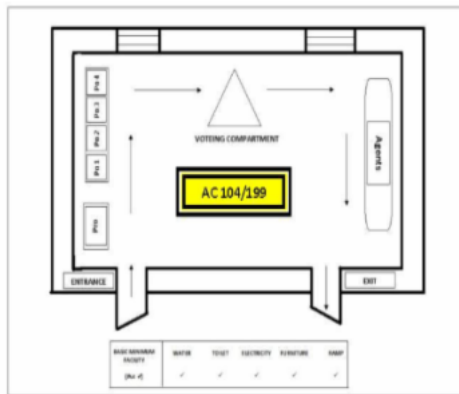

নির্বাচক নিবন্ধন আধিকারিকের স্বাক্ষর

Nazri Naksha

Google Map View

Polling Station Building Front View

Polling Station Front View

Cad View

Key MAP View

বিধানসভা নির্বাচনক্ষেত্রের নং, নাম : 104-নৈহাটী  
ভাগ নং, নাম : 1-মাঝেরপাড়া (নন্দপল্লী বি ব্লক).