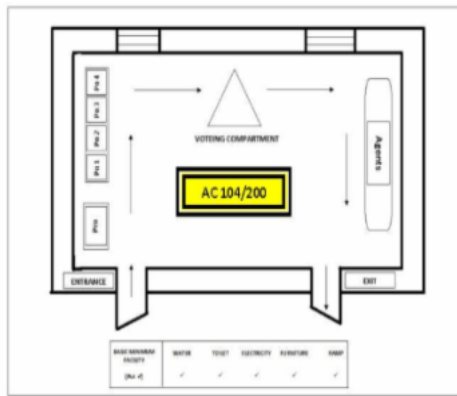

নির্বাচক নিবন্ধন আধিকারিকের স্বাক্ষর

Nazri Naksha

Google Map View

Polling Station Building Front View

Polling Station Front View

Cad View

Key MAP View

বিধানসভা নির্বাচনক্ষেত্রের নং, নাম : 104-নৈহাটা
ভাগ নং, নাম : 1-আনন্দ বাজার (নন্দ কুমার পল্লী).