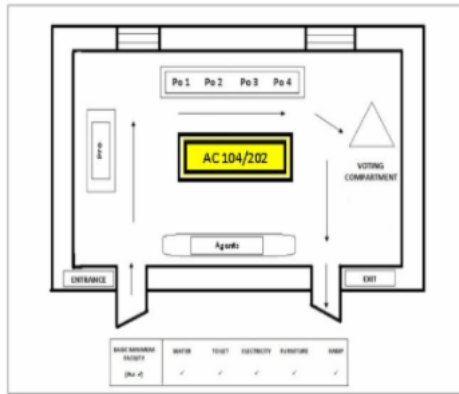

নির্বাচক নিবন্ধন আধিকারিকের স্বাক্ষর

Nazri Naksha

Google Map View

Polling Station Building Front View

Polling Station Front View

Cad View

Key MAP View

বিধানসভা নির্বাচনক্ষেত্রের নং, নাম : 104-নৈহাটী  
ভাগ নং, নাম : 1-সুভাষ পল্লী.