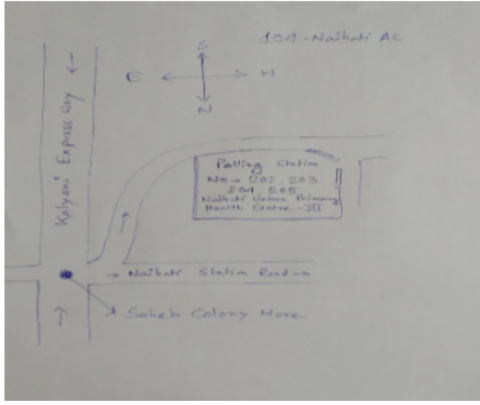

Nazri Naksha